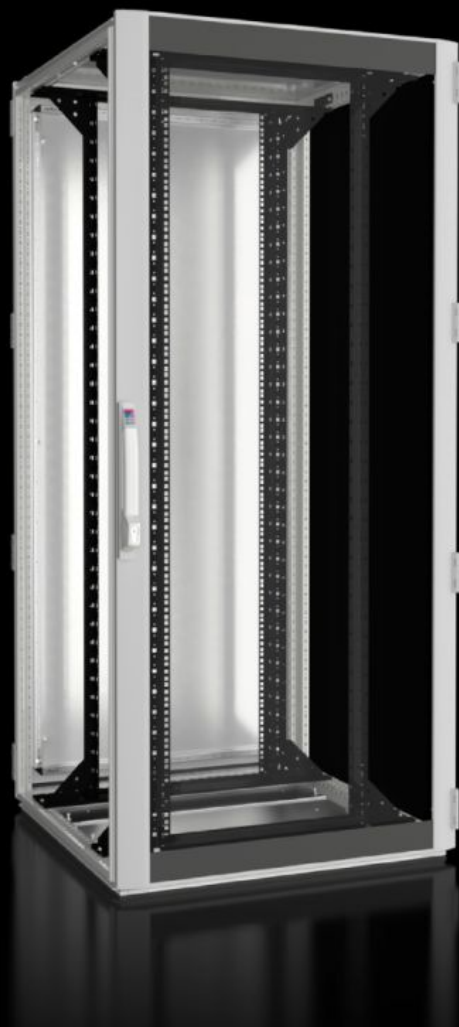

Rittal – The System.

Faster – better – everywhere.

DK 5508.131

Rack para redes/servidores TS IT

Estado: 05-04-2026 (Fonte: rittal.com/pt-pt)

ENCLOSURES

POWER DISTRIBUTION

CLIMATE CONTROL

IT INFRASTRUCTURE

SOFTWARE & SERVICES

FRIEDHELM LOH GROUP