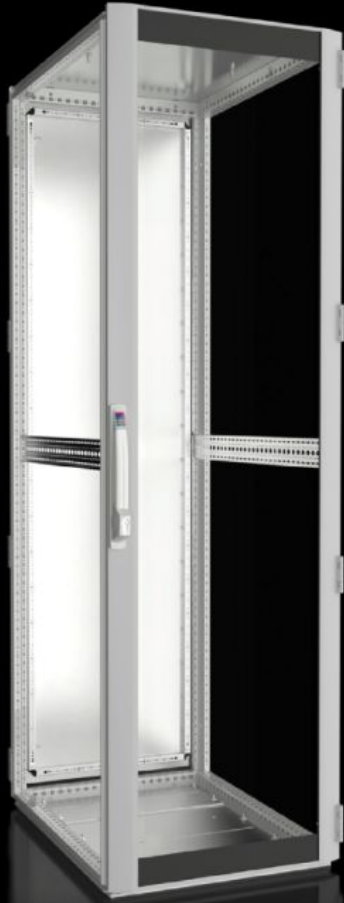

Rittal – The System.

Faster – better – everywhere.

DK 5530.790

Rack para redes/servidores TS IT

Estado: 21-06-2026 (Fonte: rittal.com/pt-pt)

ENCLOSURES

POWER DISTRIBUTION

CLIMATE CONTROL

IT INFRASTRUCTURE

SOFTWARE & SERVICES

FRIEDHELM LOH GROUP