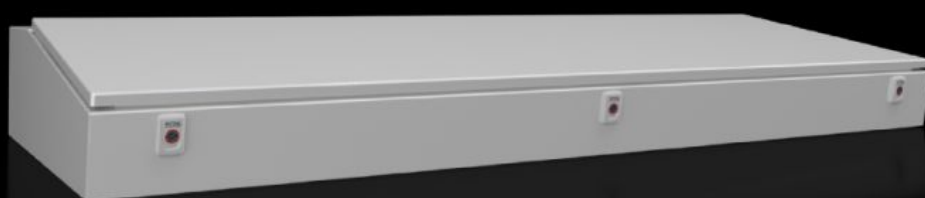

Rittal – The System.

Faster – better – everywhere.

CX 6713.000

Mesa de comando CX

Estado: 11-07-2026 (Fonte: rittal.com/pt-pt)

ENCLOSURES

POWER DISTRIBUTION

CLIMATE CONTROL

IT INFRASTRUCTURE

SOFTWARE & SERVICES

FRIEDHELM LOH GROUP

CX 6713.000 - Mesa de comando CX

Quatro larguras diferentes possibilitam estruturar um sistema de console CX com dois ou três partes.

Recursos

Cód. Ref.	CX 6713.000
Modelo	Parte intermediária
Material	Armário: chapa de aço de 1,5 mm Tampa do console: chapa de aço de 2,0 mm com vedação em poliuretano expandido
Superfície	Caixa e tampa: pintura eletroforética por imersão, acabamento externo com pintura eletrostática a pó, pintura texturizada
Cor	RAL 7035
Escopo de fornecimento	Caixa Tampa com dobradiça atrás e 2 hastes de fixação com bloqueio automático. Desbloqueio automático à esquerda, desbloqueio manual à direita Abertura para passagem de cabos na base da caixa Fecho: palheta dupla de 3 mm Caixa Tampa com dobradiça montada embaixo incluindo suporte para tampa Base aberta para entrada de cabos personalizada
Dimensões	Largura: 1.600 mm Profundidade: 745 mm

Recursos

Altura na frente	130 mm
Altura atrás	200 mm
Código IK	IK10
Nota	É necessária uma placa de cobertura para fechar a mesa de comando Para estruturar um console de 2 partes, são necessárias uma base e uma placa de cobertura para mesa de comando Para estruturar um console de 3 partes, são necessários uma base e um console
Grau de proteção IP segundo a norma IEC 60 529	IP 55
Protection category NEMA	NEMA 1 NEMA 12
Material básico	Chapa de aço
Dimensões	Largura: 1.600 mm
Quantidade de fechos	3
Modelo do fecho	lingueta
Aplicação do fecho	Palheta dupla de 3 mm
Fecho	Modelo do fecho: lingueta Quantidade de fechos: 3 Aplicação do fecho: Palheta dupla de 3 mm
Emb.	1 unid.
Peso líquido	46 kg
Peso bruto	47 kg
Número da tarifa alfandegária	94032080
ETIM 9	EC000784
ETIM 8	EC000784
ECLASS 8.0	27180504
Descrição do produto	CX Sistema de console, mesa de comando, L: 1600 mm