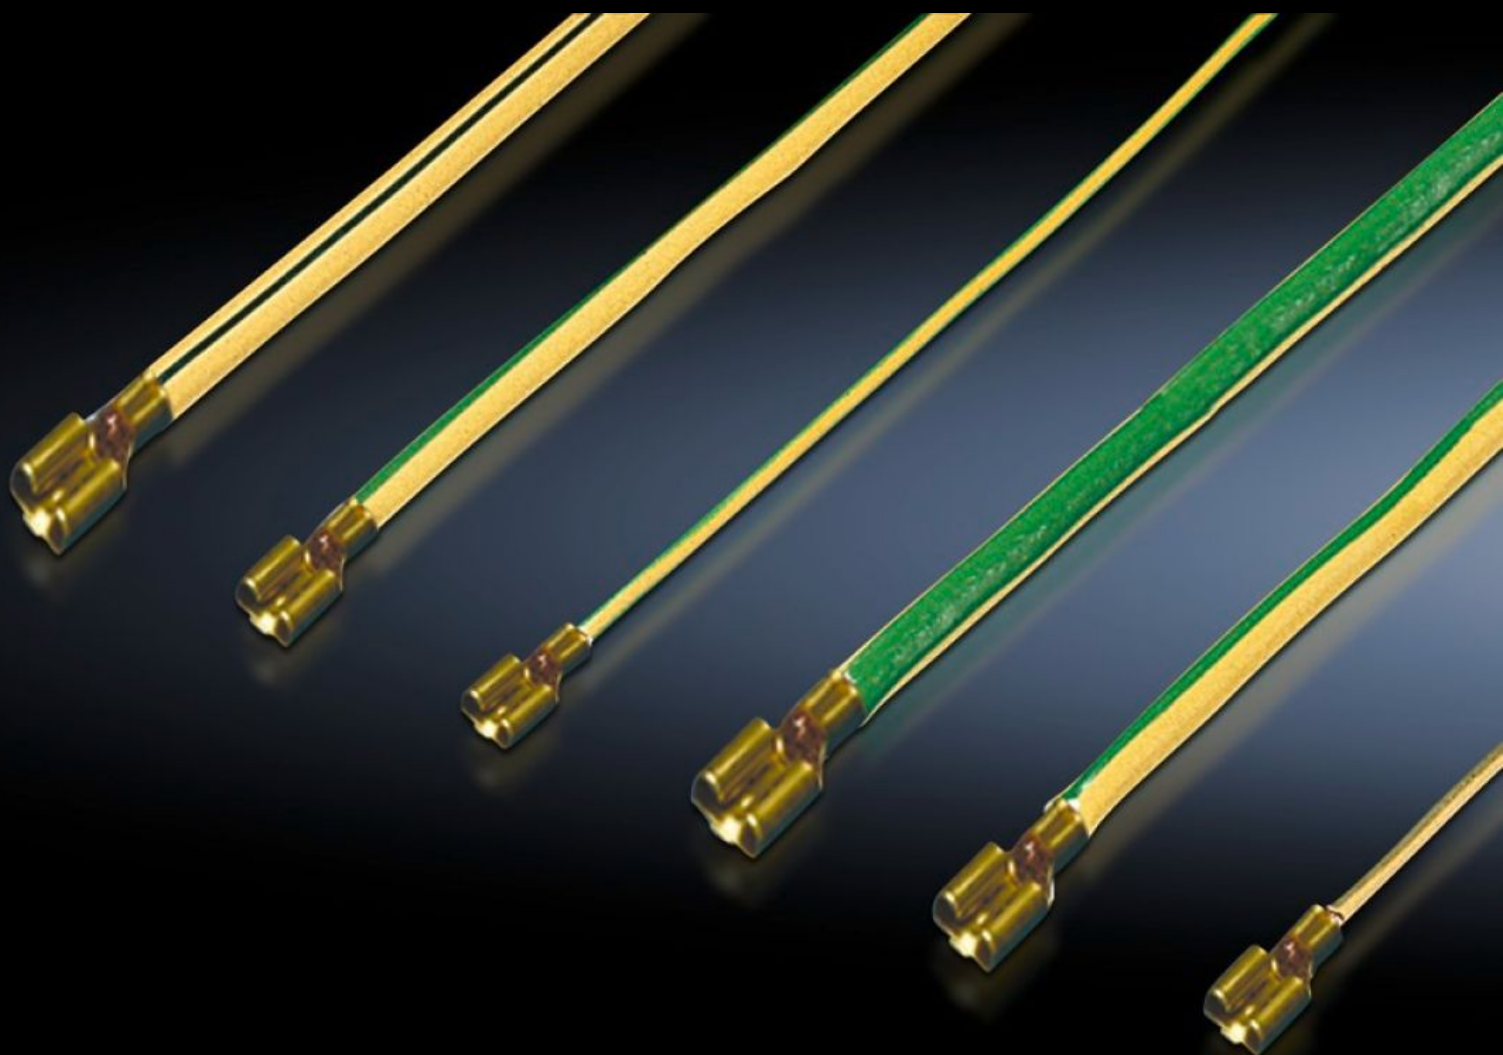

Rittal – The System.

Faster – better – everywhere.

TE 7000.675

Kit completo de aterramento

Estado: 22-05-2026 (Fonte: rittal.com/pt-pt)

ENCLOSURES

POWER DISTRIBUTION

CLIMATE CONTROL

IT INFRASTRUCTURE

SOFTWARE & SERVICES

FRIEDHELM LOH GROUP

TE 7000.675 - Kit completo de aterramento para TE

Para efetuar o aterramento adequado ao sistema de todas as partes da caixa no quadro. Os condutores de aterramento estão prontos para instalação com conectores confeccionados e comprimento correto.

Recursos

Cód. Ref.	TE 7000.675
Descrição do produto	Para efetuar o aterramento adequado ao sistema de todas as partes da caixa no quadro. Os condutores de aterramento estão prontos para instalação com conectores confeccionados e comprimento correto.
Escopo de fornecimento	4 fitas de aterramento de 300 mm 4 fitas de aterramento de 350 mm Inclui material de fixação
Nota	Se, com base na aplicação final, um eletricista profissional tiver efetuado uma avaliação dos riscos e não tiver identificado nenhum potencial de risco adicional, não será necessário tomar qualquer medida de aterramento de proteção
Emb.	1 unid.
Peso líquido	0,2 kg
Peso bruto	0,205 kg
Número da tarifa alfandegária	73269098
ETIM 9	EC001503
ECLASS 8.0	27149219
Descrição do produto	TE KIT LIGAÇÃO A TERRA