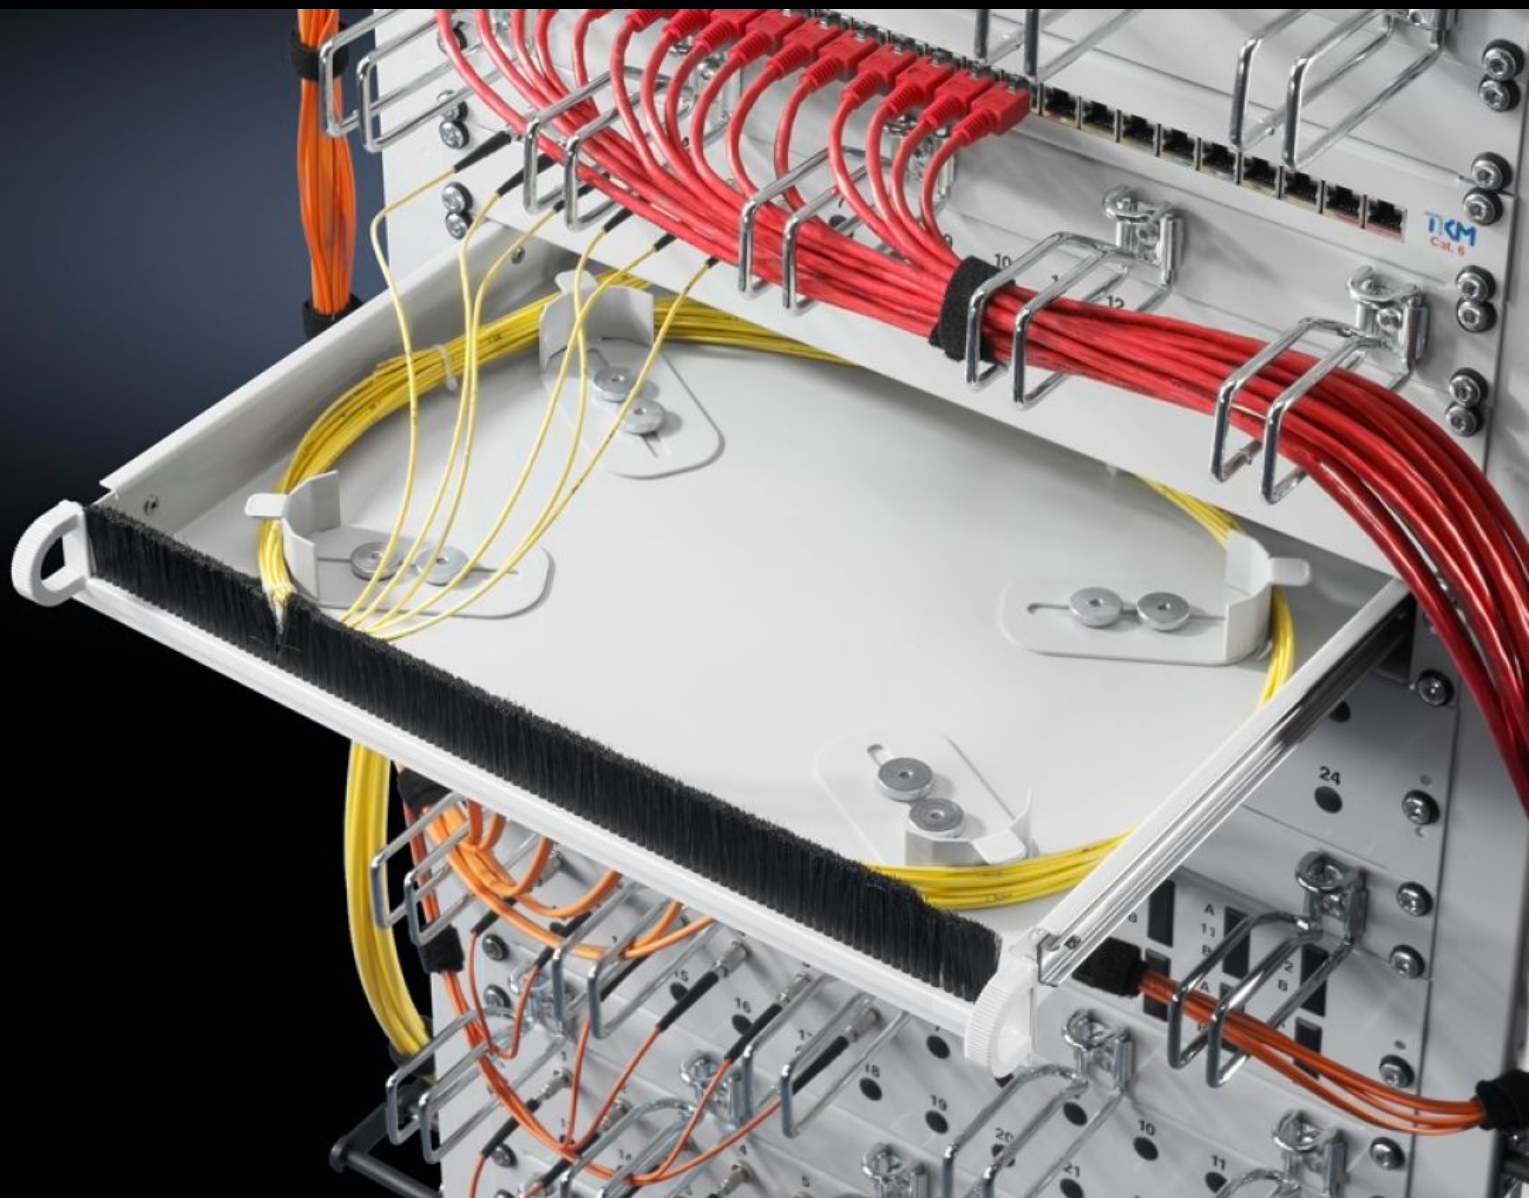

Rittal – The System.

Faster – better – everywhere.

DK 7063.200 Gaveta de 19"

Estado: 01-08-2025 (Fonte: rittal.com/pt-pt)

ENCLOSURES

POWER DISTRIBUTION

CLIMATE CONTROL

IT INFRASTRUCTURE

SOFTWARE & SERVICES

FRIEDHELM LOH GROUP

DK 7063.200 - Gaveta de 19" Para acomodar o comprimento excessivo dos cabos

Gaveta com 1 UA para a reserva de cabos de forma organizada, compacta e segura nos níveis de 19", pode ser montada entre dois níveis de 19", independentemente do sistema do armário.

Recursos

Cód. Ref.	DK 7063.200
Descrição do produto	A gaveta com 1 UA oferece uma opção confortável de suporte para reserva de cabos de forma organizada, compacta e segura nos níveis de 19".
Vantagens	Frente com régua de escova para entrada dos cabos Régua retangular no lado de trás para fixação dos cabos Anéis para guiar os condutores por elementos ajustáveis no espaço interno sem que sejam dobrados
Aplicações	Montagem entre dois níveis de 19" Para a montagem em trilhos com perfil em L, trilhos perfilados cavados ou quadros de montagem
Material	Chapa de aço
Cor	RAL 7035
Escopo de fornecimento	Gaveta Trilhos telescópicos Material de fixação
Unidades de altura	1 UA
Distância entre os níveis	435 - 750 mm
Emb.	1 unid.