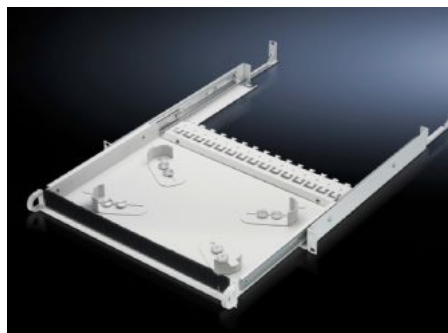

Rittal – The System.

Faster – better – everywhere.

DK 7063.200 Gaveta de 19"

Estado: 01-08-2025 (Fonte: rittal.com/pt-pt)

ENCLOSURES

POWER DISTRIBUTION

CLIMATE CONTROL

IT INFRASTRUCTURE

SOFTWARE & SERVICES

FRIEDHELM LOH GROUP

DK 7063.200 - Gaveta de 19" Para acomodar o comprimento excessivo dos cabos

Gaveta com 1 UA para a reserva de cabos de forma organizada, compacta e segura nos níveis de 19", pode ser montada entre dois níveis de 19", independentemente do sistema do armário.

Recursos

Cód. Ref.	DK 7063.200
Descrição do produto	A gaveta com 1 UA oferece uma opção confortável de suporte para reserva de cabos de forma organizada, compacta e segura nos níveis de 19".
Vantagens	Frente com régua de escova para entrada dos cabos Régua retangular no lado de trás para fixação dos cabos Anéis para guiar os condutores por elementos ajustáveis no espaço interno sem que sejam dobrados
Aplicações	Montagem entre dois níveis de 19" Para a montagem em trilhos com perfil em L, trilhos perfilados cavados ou quadros de montagem
Material	Chapa de aço
Cor	RAL 7035
Escopo de fornecimento	Gaveta Trilhos telescópicos Material de fixação
Unidades de altura	1 UA
Distância entre os níveis	435 - 750 mm
Emb.	1 unid.