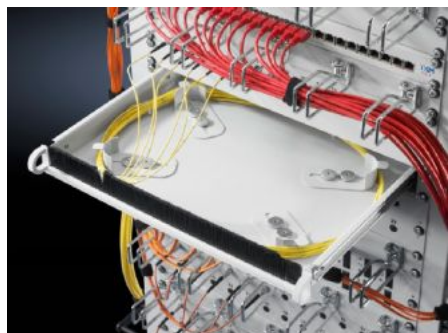

SOFTWARE & SERVICES

FRIEDHELM LOH GROUP

DK 7063.200 - Gaveta de 19" Para acomodar o comprimento excessivo dos cabos

Gaveta com 1 UA para a reserva de cabos de forma organizada, compacta e segura nos níveis de 19", pode ser montada entre dois níveis de 19", independentemente do sistema do armário.

Recursos

Cód. Ref.	DK 7063.200
Descrição do produto	A gaveta com 1 UA oferece uma opção confortável de suporte para reserva de cabos de forma organizada, compacta e segura nos níveis de 19".
Vantagens	Frente com régua de escova para entrada dos cabos Régua retangular no lado de trás para fixação dos cabos Anéis para guiar os condutores por elementos ajustáveis no espaço interno sem que sejam dobrados
Aplicações	Montagem entre dois níveis de 19" Para a montagem em trilhos com perfil em L, trilhos perfilados cavados ou quadros de montagem
Material	Chapa de aço
Cor	RAL 7035
Escopo de fornecimento	Gaveta Trilhos telescópicos Material de fixação
Unidades de altura	1 UA
Distância entre os níveis	435 - 750 mm
Emb.	1 unid.