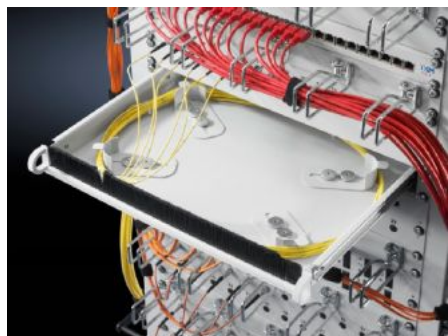

# DK 7063.200 - Gaveta de 19" Para acomodar o comprimento excessivo dos cabos

Gaveta com 1 UA para a reserva de cabos de forma organizada, compacta e segura nos níveis de 19", pode ser montada entre dois níveis de 19", independentemente do sistema do armário.

## Recursos

Cód. Ref.	DK 7063.200
Descrição do produto	A gaveta com 1 UA oferece uma opção confortável de suporte para reserva de cabos de forma organizada, compacta e segura nos níveis de 19".
Vantagens	Frente com régua de escova para entrada dos cabos Régua retangular no lado de trás para fixação dos cabos Anéis para guiar os condutores por elementos ajustáveis no espaço interno sem que sejam dobrados
Aplicações	Montagem entre dois níveis de 19" Para a montagem em trilhos com perfil em L, trilhos perfilados cavados ou quadros de montagem
Material	Chapa de aço
Cor	RAL 7035
Escopo de fornecimento	Gaveta Trilhos telescópicos Material de fixação
Unidades de altura	1 UA
Distância entre os níveis	435 - 750 mm
Emb.	1 unid.