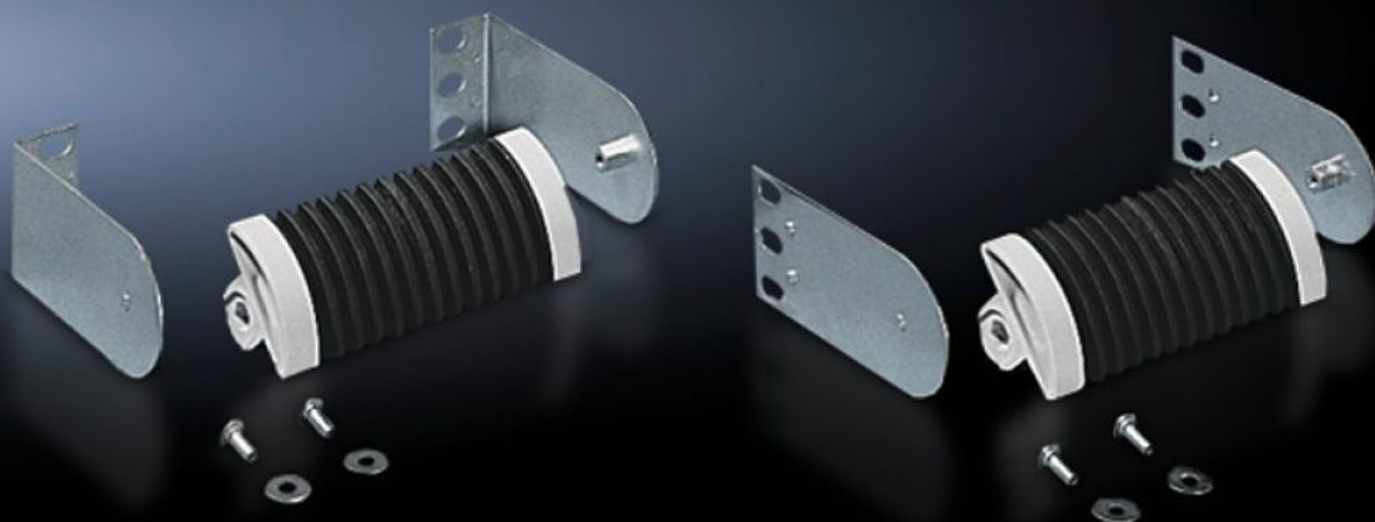

Rittal – The System.

Faster – better – everywhere.

DK 7116.500

Suportes para condução de cabos de fibra óptica

Estado: 18-06-2026 (Fonte: rittal.com/pt-pt)

ENCLOSURES

POWER DISTRIBUTION

CLIMATE CONTROL

IT INFRASTRUCTURE

SOFTWARE & SERVICES

FRIEDHELM LOH GROUP

DK 7116.500 - Suportes para condução de cabos de fibra óptica

Para encaixe de cabos de fibra óptica ou cabos de conexão nas ranhuras do corpo interno, uma cinta de borracha fixa cabos de fibra óptica com diferentes diâmetros até Ø 4,5 mm.

Recursos

Cód. Ref.	DK 7116.500
Descrição do produto	As ranhuras do corpo interno destinam-se ao encaixe de cabos de fibra óptica ou cabos de conexão. Uma cinta de borracha fixa cabos de fibra óptica com diferentes diâmetros até Ø 4,5 mm. A estrutura oferece alívio da tração e raio de curvatura.
Funcionamento	As cantoneiras de fixação inclusas no escopo de fornecimento têm aplicação universal. Os cabos de fibra óptica podem ser fixados no patch panel em diferentes posições de montagem e em diversos sentidos: lateralmente direto no patch panel, na frente do patch panel, lateralmente ao lado do patch panel e atrás do patch panel.
Material	Plástico reforçado
Cor	Externo: RAL 7035 Corpo interno: RAL 9005

Recursos

Escopo de fornecimento	2 suportes para roteamento de cabos 2 cintas de borracha Kit para montagem modular Inclui material de fixação
Dimensões	Comprimento: 120 mm
Emb.	2 unid.
Peso líquido	0,48 kg
Peso bruto	0,488 kg
Número da tarifa alfandegária	83024200
ETIM 9	EC000322
ECLASS 8.0	27400604
Descrição do produto	DK ESTRIBO GUIA DK FIBR.OPTICA