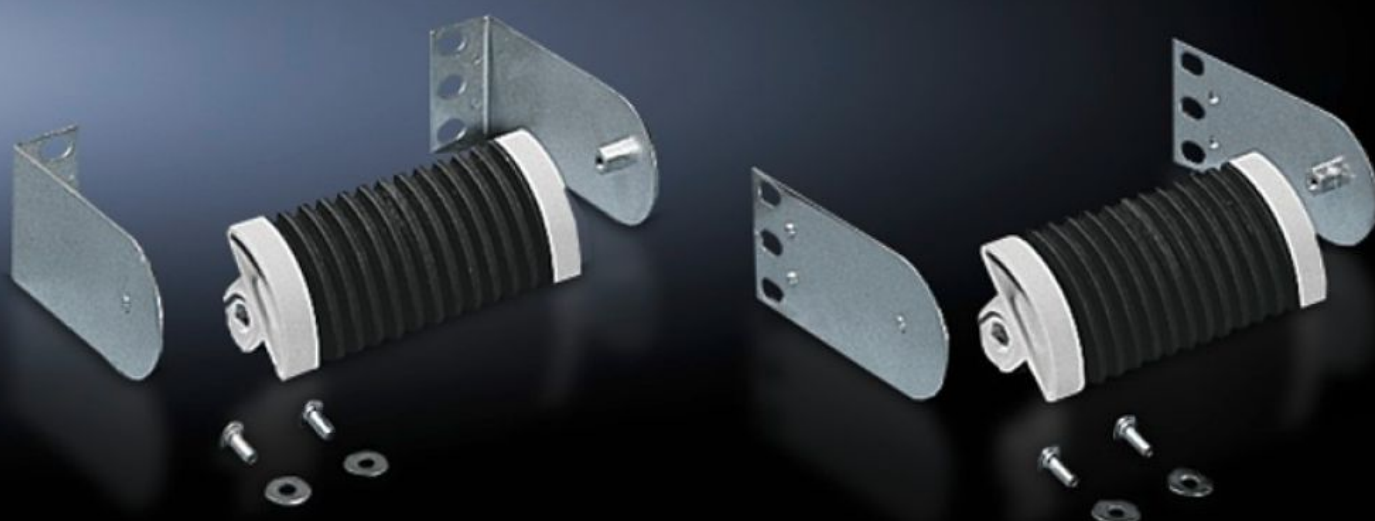

Rittal – The System.

Faster – better – everywhere.

DK 7116.500

Suportes para condução de cabos de fibra óptica

Estado: 17-04-2026 (Fonte: rittal.com/pt-pt)

ENCLOSURES

POWER DISTRIBUTION

CLIMATE CONTROL

IT INFRASTRUCTURE

SOFTWARE & SERVICES

FRIEDHELM LOH GROUP