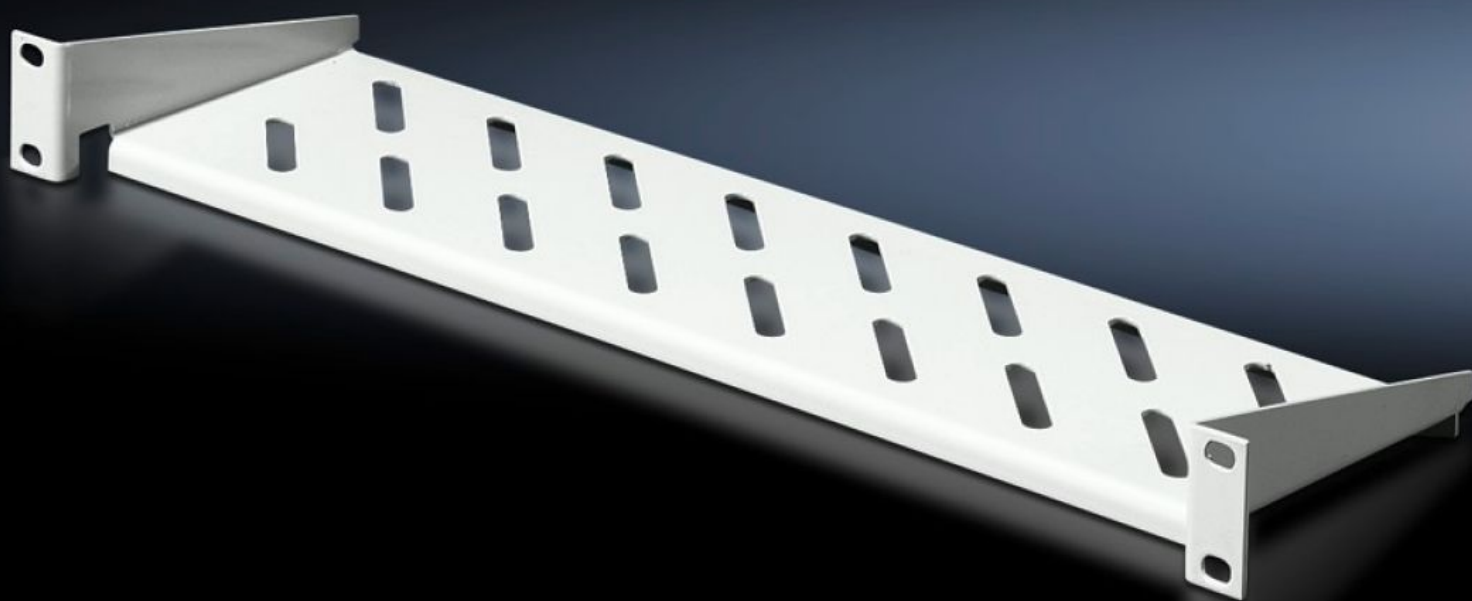

Rittal – The System.

Faster – better – everywhere.

DK 7119.140

Prateleira com 1 UA, montagem fixa

Estado: 19-06-2026 (Fonte: rittal.com/pt-pt)

ENCLOSURES

POWER DISTRIBUTION

CLIMATE CONTROL

IT INFRASTRUCTURE

SOFTWARE & SERVICES

FRIEDHELM LOH GROUP

DK 7119.140 - Prateleira com 1 UA, montagem fixa

Esquema de orifícios de 482,6 mm (19")

482,6 mm (19")/535 mm (métrico), superfície de apoio para componentes ativos de pequeno porte como, por exemplo, modems ou mini hubs em níveis métricos ou de polegadas, capacidade de carga: 10 kg.

Recursos

Cód. Ref.	DK 7119.140
Modelo	Modelo de 19"
Descrição do produto	A superfície ideal de apoio para componentes ativos de pequeno porte como, por exemplo, modems ou mini hubs.
Material	Chapa de aço
Cor	RAL 7035
Capacidade de carga	Carga estática da superfície de 10 kg
Nota	Não é possível a combinação com trilhos telescópicos. Altura aleatória de montagem na UA de aproximadamente 35 mm
Dimensões	Largura: 482,6 mm Profundidade: 140 mm
Emb.	1 unid.
Peso líquido	0,781 kg
Peso bruto	0,881 kg