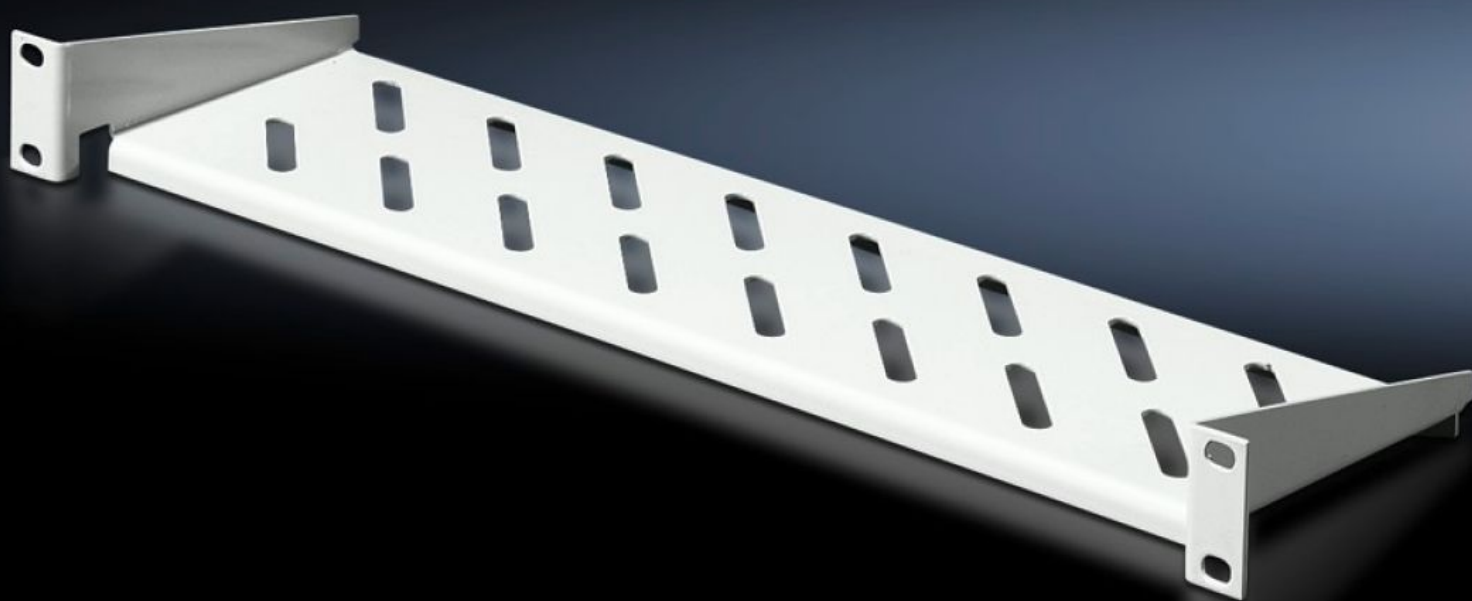

Rittal – The System.

Faster – better – everywhere.

DK 7119.140

Prateleira com 1 UA, montagem fixa

Estado: 05-05-2026 (Fonte: rittal.com/pt-pt)

ENCLOSURES

POWER DISTRIBUTION

CLIMATE CONTROL

IT INFRASTRUCTURE

SOFTWARE & SERVICES

FRIEDHELM LOH GROUP

DK 7119.140 - Prateleira com 1 UA, montagem fixa

Esquema de orifícios de 482,6 mm (19")

482,6 mm (19")/535 mm (métrico), superfície de apoio para componentes ativos de pequeno porte como, por exemplo, modems ou mini hubs em níveis métricos ou de polegadas, capacidade de carga: 10 kg.

Recursos

Cód. Ref.	DK 7119.140
Modelo	Modelo de 19"
Descrição do produto	A superfície ideal de apoio para componentes ativos de pequeno porte como, por exemplo, modems ou mini hubs.
Material	Chapa de aço
Cor	RAL 7035
Capacidade de carga	Carga estática da superfície de 10 kg
Nota	Não é possível a combinação com trilhos telescópicos. Altura aleatória de montagem na UA de aproximadamente 35 mm
Dimensões	Largura: 482,6 mm Profundidade: 140 mm
Emb.	1 unid.
Peso líquido	0,781 kg
Peso bruto	0,881 kg