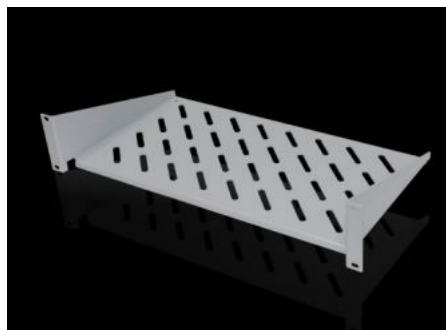

IT INFRASTRUCTURE

SOFTWARE & SERVICES

FRIEDHELM LOH GROUP

DK 7119.250 - Prateleira com 2 UA, montagem fixa

Prateleiras com 2 UA, montagem fixa para fixação no esquema de perfurações de 19"
Capacidade de carga: 25 kg.

Recursos

Cód. Ref.	DK 7119.250
Modelo	Em polegadas
Descrição do produto	Para montagem em um nível de fixação de 19".
Material	Chapa de aço
Superfície	Com pintura
Cor	RAL 7035
Capacidade de carga	Carga estática da superfície de 25 kg
Nota	Não é possível a combinação com trilhos telescópicos.
Dimensões	Largura: 482,6 mm Profundidade: 250 mm
Emb.	1 unid.
Peso líquido	1,92 kg
Peso bruto	2,003 kg
PCF/emb (cadle to gate)	9 kg CO2 eq (Cat B)
Nota sobre a classe de pegada de carbono do produto (PCF)	Categoria B: valor PCF (cradle to gate) calculado aproximadamente com base no peso do produto e declarado voluntariamente