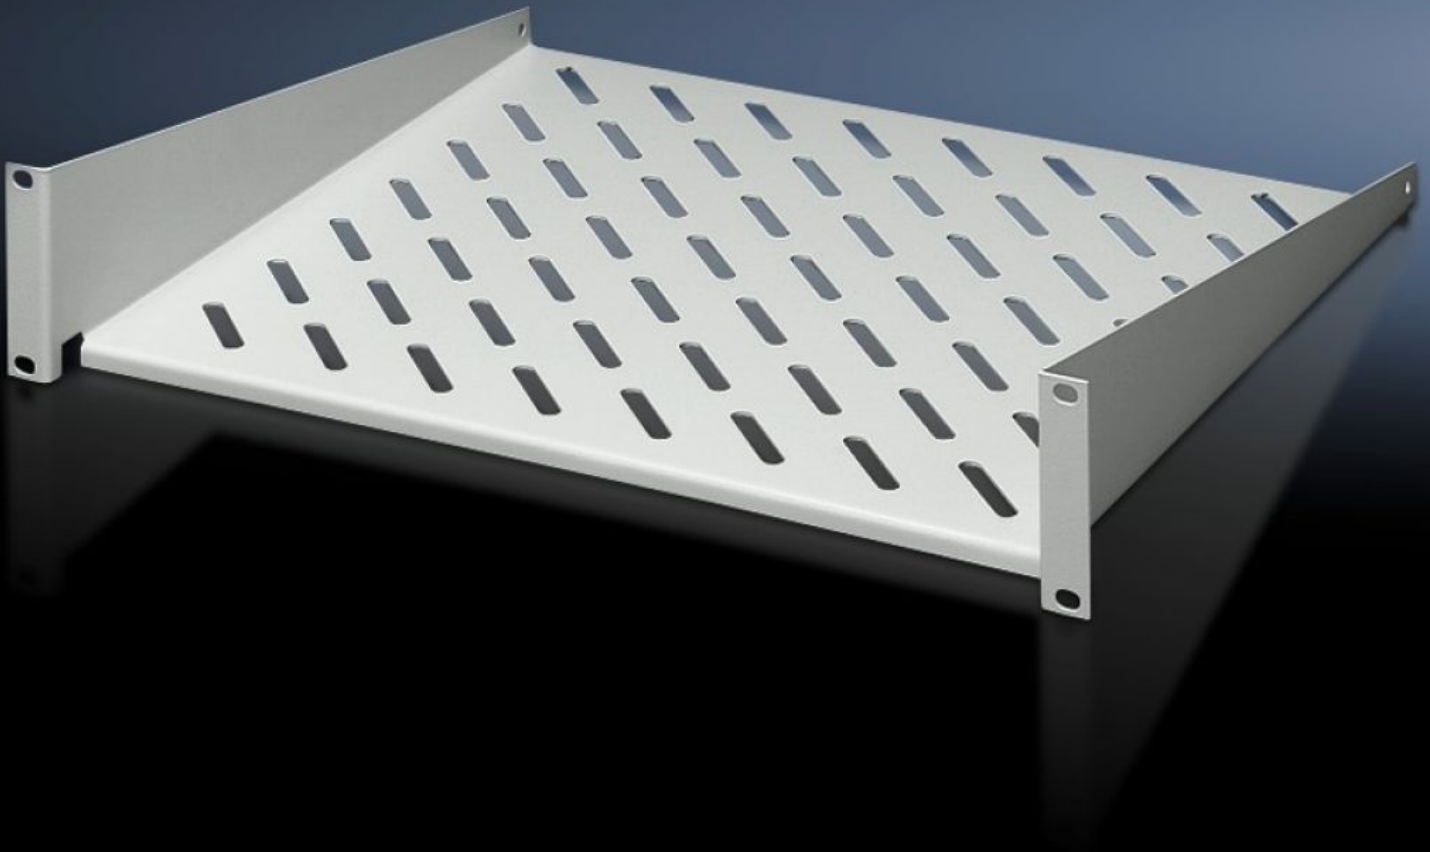

Rittal – The System.

Faster – better – everywhere.

DK 7119.250

Prateleira com 2 UA, montagem fixa

Estado: 02-05-2026 (Fonte: rittal.com/pt-pt)

ENCLOSURES

POWER DISTRIBUTION

CLIMATE CONTROL

IT INFRASTRUCTURE

SOFTWARE & SERVICES

FRIEDHELM LOH GROUP

DK 7119.250 - Prateleira com 2 UA, montagem fixa

Prateleiras com 2 UA, montagem fixa para fixação no esquema de perfurações de 19"
Capacidade de carga: 25 kg.

Recursos

Cód. Ref.	DK 7119.250
Modelo	Em polegadas
Descrição do produto	Para montagem em um nível de fixação de 19".
Material	Chapa de aço
Superfície	Com pintura
Cor	RAL 7035
Capacidade de carga	Carga estática da superfície de 25 kg
Nota	Não é possível a combinação com trilhos telescópicos.
Dimensões	Largura: 482,6 mm Profundidade: 250 mm
Emb.	1 unid.
Peso líquido	1,92 kg
Peso bruto	2,003 kg
PCF/emb (cadle to gate)	9 kg CO2 eq (Cat B)
Nota sobre a classe de pegada de carbono do produto (PCF)	Categoria B: valor PCF (cradle to gate) calculado aproximadamente com base no peso do produto e declarado voluntariamente