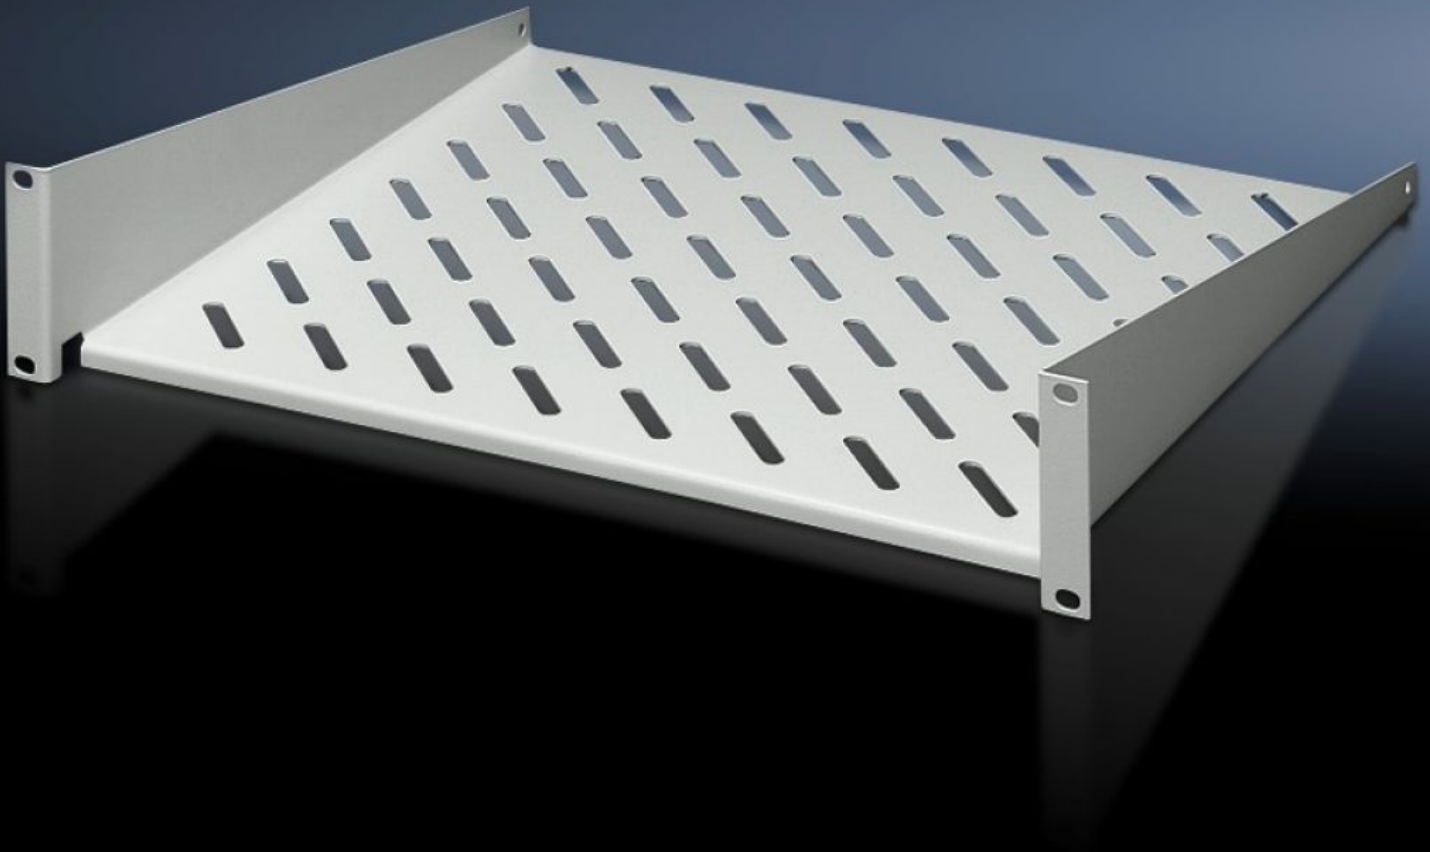

Rittal – The System.

Faster – better – everywhere.

DK 7119.400

Prateleira com 2 UA, montagem fixa

Estado: 05-05-2026 (Fonte: rittal.com/pt-pt)

ENCLOSURES

POWER DISTRIBUTION

CLIMATE CONTROL

IT INFRASTRUCTURE

SOFTWARE & SERVICES

FRIEDHELM LOH GROUP

DK 7119.400 - Prateleira com 2 UA, montagem fixa

Prateleiras com 2 UA, montagem fixa para fixação no esquema de perfurações de 19"
Capacidade de carga: 25 kg.

Recursos

Cód. Ref.	DK 7119.400
Modelo	Em polegadas
Descrição do produto	Para montagem em um nível de fixação de 19".
Material	Chapa de aço
Superfície	Com pintura
Cor	RAL 7035
Capacidade de carga	Carga estática da superfície de 25 kg
Nota	Não é possível a combinação com trilhos telescópicos.
Dimensões	Largura: 482,6 mm Profundidade: 400 mm
Emb.	1 unid.
Peso líquido	3,19 kg
Peso bruto	3,58 kg
PCF/emb (cadle to gate)	12,9 kg CO2 eq (Cat B)
Nota sobre a classe de pegada de carbono do produto (PCF)	Categoria B: valor PCF (cradle to gate) calculado aproximadamente com base no peso do produto e declarado voluntariamente