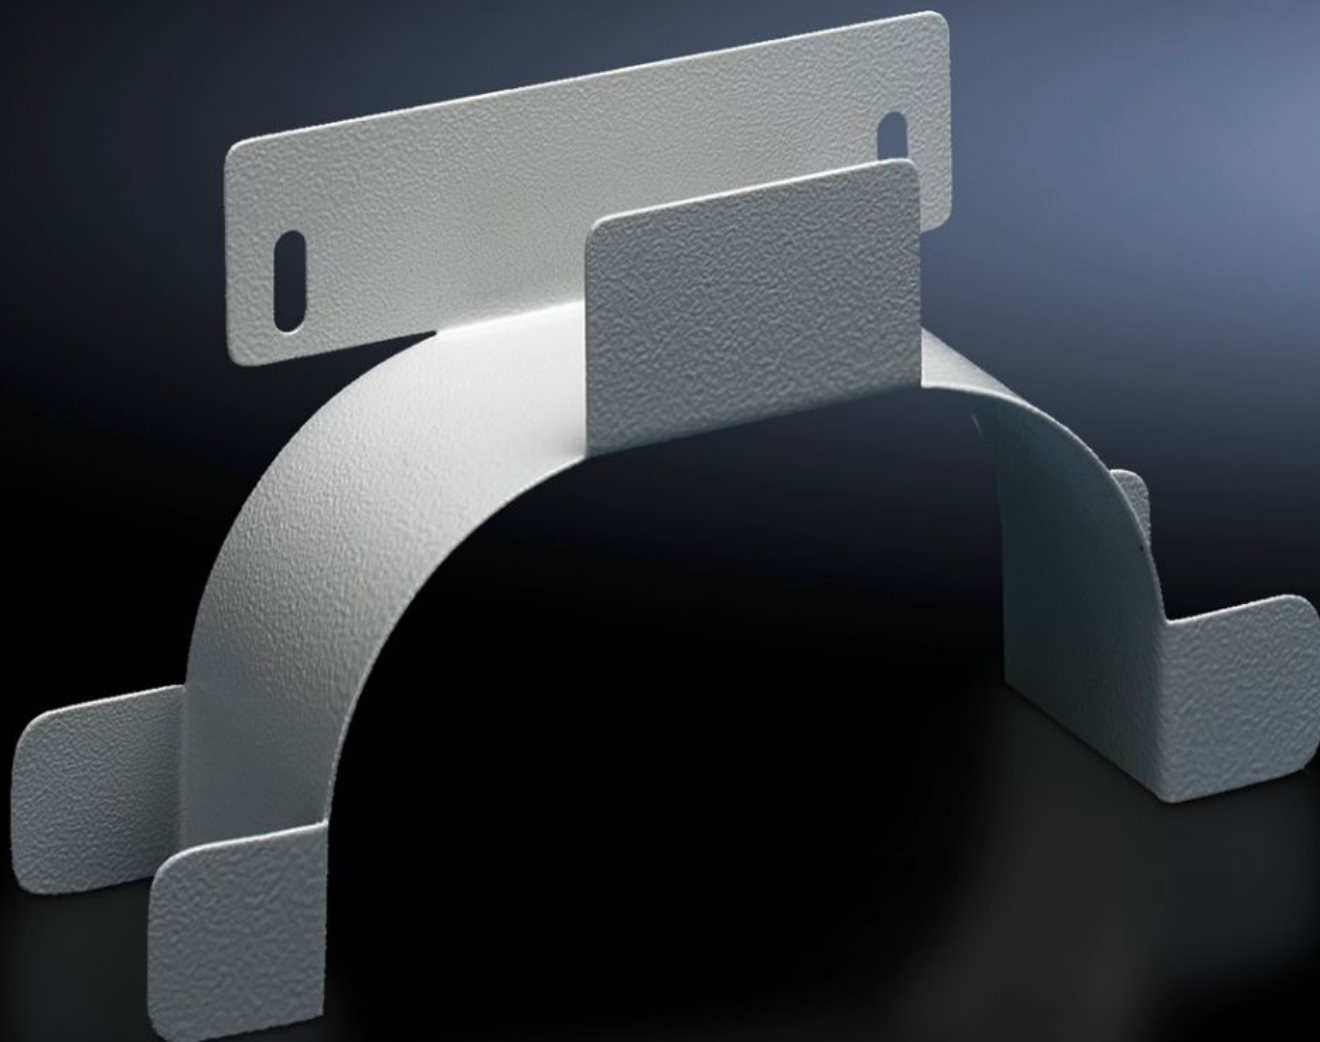

Rittal – The System.

Faster – better – everywhere.

DK 7220.500

Suporte para reserva de cabos

Estado: 22-05-2026 (Fonte: rittal.com/pt-pt)

ENCLOSURES

POWER DISTRIBUTION

CLIMATE CONTROL

IT INFRASTRUCTURE

SOFTWARE & SERVICES

FRIEDHELM LOH GROUP

DK 7220.500 - Suporte para reserva de cabos

Para fixação no lado de trás ou do lado de armários de rede.

Recursos

Cód. Ref.	DK 7220.500
Descrição do produto	Para fixação no lado de trás ou do lado de armários de rede. O suporte para reserva de cabos pode ser fixado em todas as treliças de profundidade ou no chassi e trilhos com intervalos de 25 mm. Medida de fixação: 150 mm.
Material	Chapa de aço
Superfície	Galvanizado
Cor	RAL 7035
Dimensões	Largura: 280 mm Altura: 151 mm Profundidade: 75 mm
Emb.	1 unid.
Peso líquido	0,56 kg
Peso bruto	0,66 kg
PCF/emb (cadle to gate)	3,3 kg CO2 eq (Cat B)
Nota sobre a classe de pegada de carbono do produto (PCF)	Categoria B: valor PCF (cradle to gate) calculado aproximadamente com base no peso do produto e declarado voluntariamente
Número da tarifa alfandegária	73269098

Recursos

ETIM 9	EC000322
ECLASS 8.0	27400604
Descrição do produto	SUP. RESERVA CABOS 280X151X75
