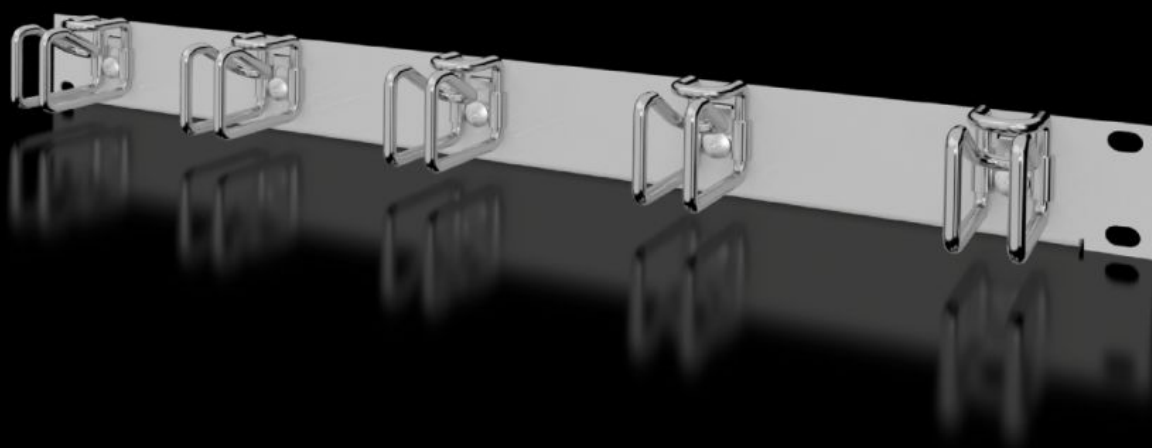

Rittal – The System.

Faster – better – everywhere.

DK 7257.200

Painel para gerenciamento de cabos

Estado: 22-05-2026 (Fonte: rittal.com/pt-pt)

ENCLOSURES

POWER DISTRIBUTION

CLIMATE CONTROL

IT INFRASTRUCTURE

SOFTWARE & SERVICES

FRIEDHELM LOH GROUP