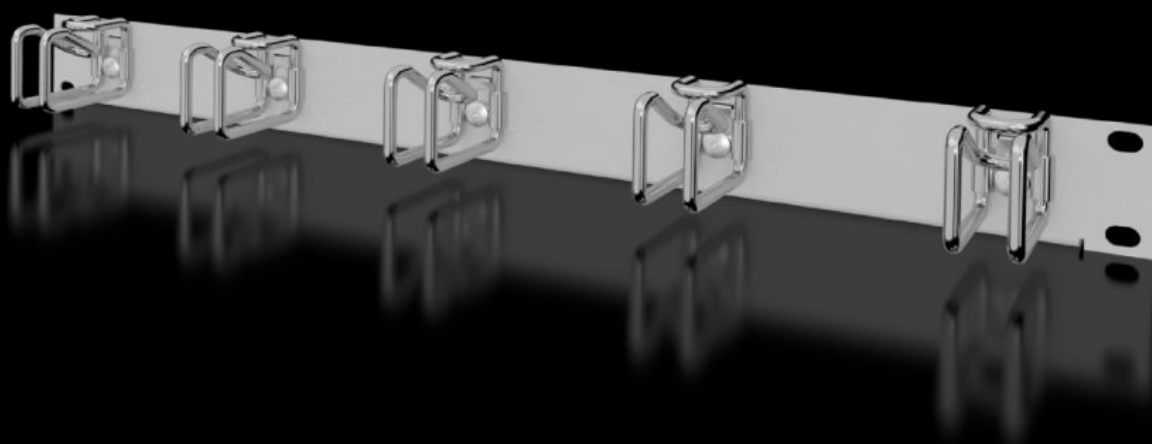

Rittal – The System.

Faster – better – everywhere.

DK 7257.200

Painel para gerenciamento de cabos

Estado: 22-05-2026 (Fonte: rittal.com/pt-pt)

ENCLOSURES

POWER DISTRIBUTION

CLIMATE CONTROL

IT INFRASTRUCTURE

SOFTWARE & SERVICES

FRIEDHELM LOH GROUP

DK 7257.200 - Painel para gerenciamento de cabos com suportes em aço

Para o gerenciamento horizontal dos cabos de alimentação com 5 suportes para roteamento de cabos.

Recursos

Cód. Ref.	DK 7257.200
Descrição do produto	Para o gerenciamento horizontal dos cabos de alimentação com 5 suportes para roteamento de cabos.
Material	Painel: chapa de aço Suportes: aço
Superfície	Painel: pintado Suportes: galvanizados
Cor	RAL 7035
Nota	As medidas indicadas são as medidas externas.
Dimensões	Largura: 482,6 mm
Unidades de altura	1 UA
Medidas dos suportes	Ring depth: 55 mm Ring height: 43 mm
Emb.	1 unid.
Peso líquido	0,5 kg
Peso bruto	0,598 kg
PCF/emb (cadle to gate)	2,8 kg CO2 eq (Cat B)
Nota sobre a classe de pegada de carbono do produto (PCF)	Categoria B: valor PCF (cradle to gate) calculado aproximadamente com base no peso do produto e declarado voluntariamente
Número da tarifa alfandegária	83024200
ETIM 9	EC000322
ECLASS 8.0	27400604

Recursos

Descrição do produto

DK GUIA DE CABO 19" 40X50 1U R7035