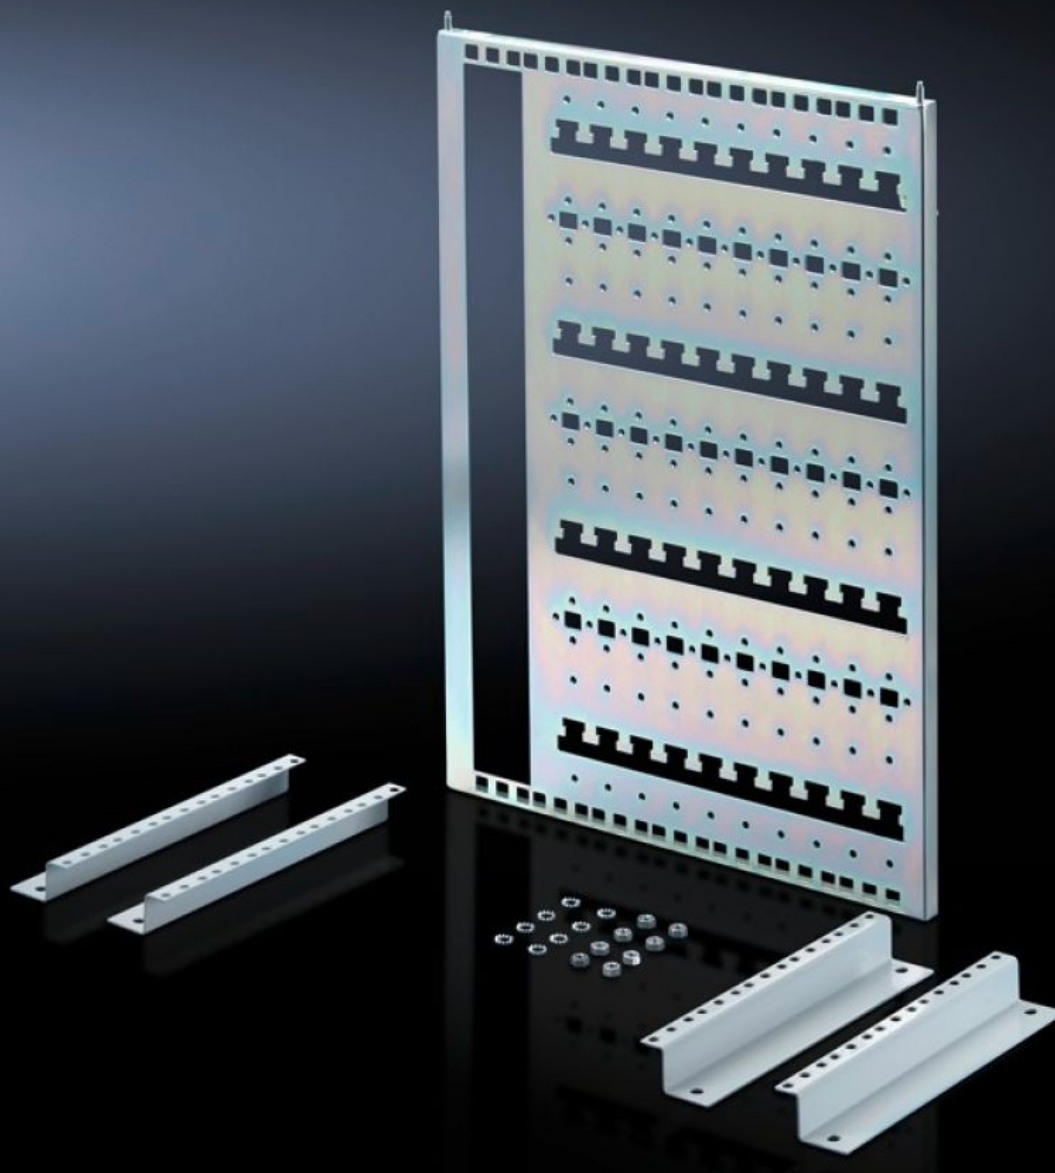

## DK 7501.100 Kit de montagem

Estado: 13-05-2026 (Fonte: [rittal.com/pt-pt](http://rittal.com/pt-pt))

ENCLOSURES

POWER DISTRIBUTION

CLIMATE CONTROL

IT INFRASTRUCTURE

SOFTWARE & SERVICES

FRIEDHELM LOH GROUP

# DK 7501.100 - Kit de montagem Para VerticalBox

Placa de suporte móvel para maior flexibilidade na montagem interna para o roteamento de cabos, fixação de equipamentos de pequeno porte, régua de tomadas, etc.

## Recursos

Cód. Ref.	DK 7501.100
Descrição do produto	A placa de suporte móvel proporciona maior flexibilidade na montagem interna para o roteamento dos cabos, fixação de equipamentos de pequeno porte, régua de tomadas, etc. Montagem com profundidade variável em intervalos de 25 mm.
Material	Chapa de aço
Superfície	Galvanizado
Escopo de fornecimento	Inclui material de fixação
Dimensões	Largura: 350 mm Altura: 485 mm
Emb.	1 unid.
Peso líquido	2,3 kg
Peso bruto	2,85 kg
Número da tarifa alfandegária	83024900
ECLASS 8.0	27189234