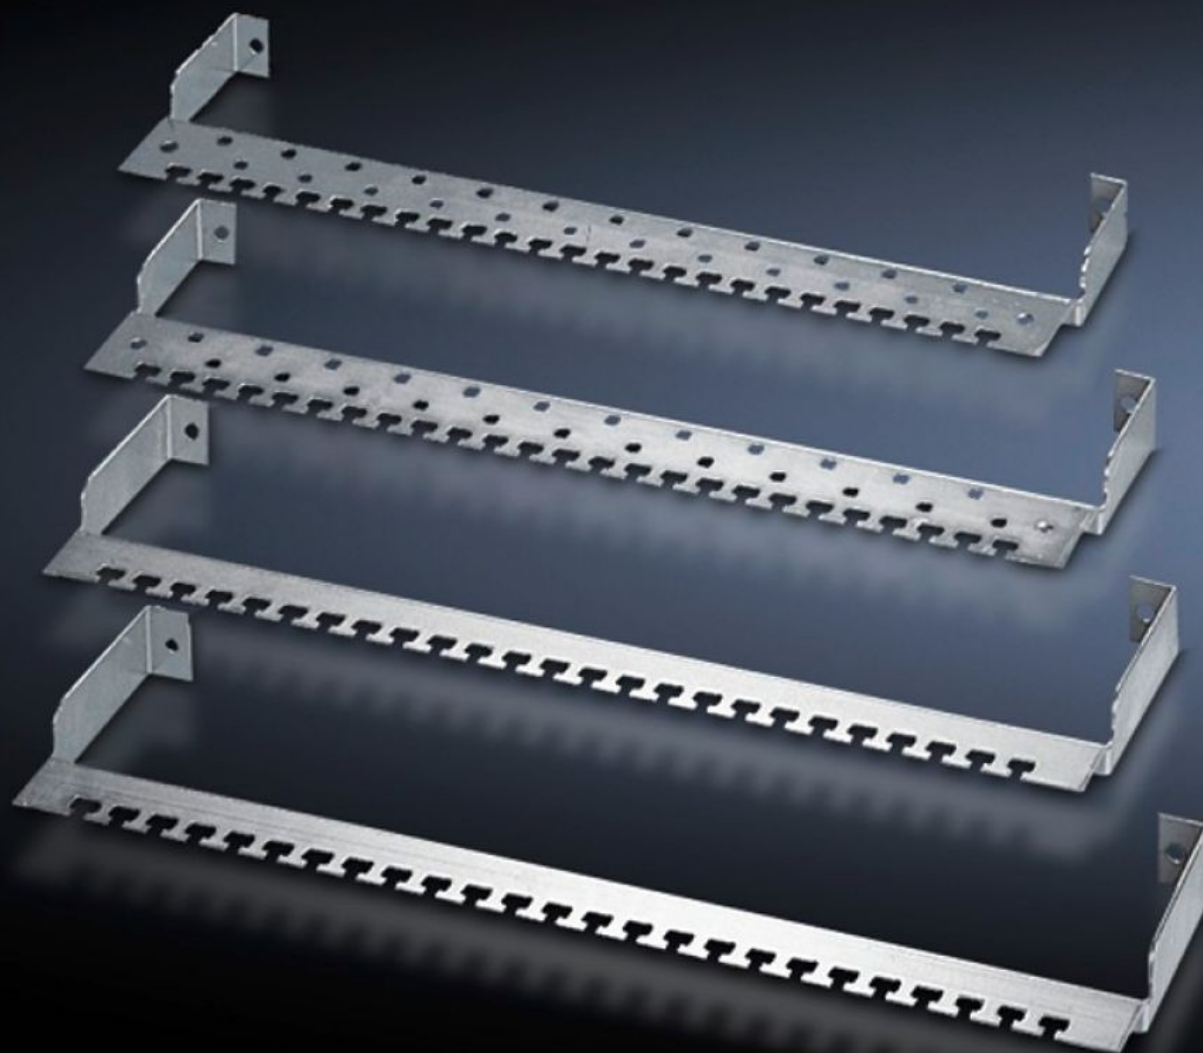

Rittal – The System.

Faster – better – everywhere.

DK 7610.000

Guia para fixação de cabos

Estado: 04-04-2026 (Fonte: rittal.com/pt-pt)

ENCLOSURES

POWER DISTRIBUTION

CLIMATE CONTROL

IT INFRASTRUCTURE

SOFTWARE & SERVICES

FRIEDHELM LOH GROUP

DK 7610.000 - Guia para fixação de cabos Para patch panel

Para aliviar a tensão da entrada e da saída de condutores de dados, opcionalmente com cliques com mola para fixação e contato da blindagem do cabo.

Recursos

Cód. Ref.	DK 7610.000
Modelo	Sem contato da blindagem do cabo
Descrição do produto	Para aliviar a tensão da entrada e da saída de condutores de dados. Opcionalmente com cliques com mola para fixação e contato da blindagem do cabo. A conexão com o patch panel é feita através de pinos de fixação no próprio painel.
Material	Chapa de aço galvanizada de 2 mm
Escopo de fornecimento	Inclui material de fixação
Emb.	1 unid.
Peso líquido	0,4 kg
Peso bruto	0,481 kg
Número da tarifa alfandegária	73269098
ECLASS 8.0	27400604
Descrição do produto	SUP. ENTRADA CABOS