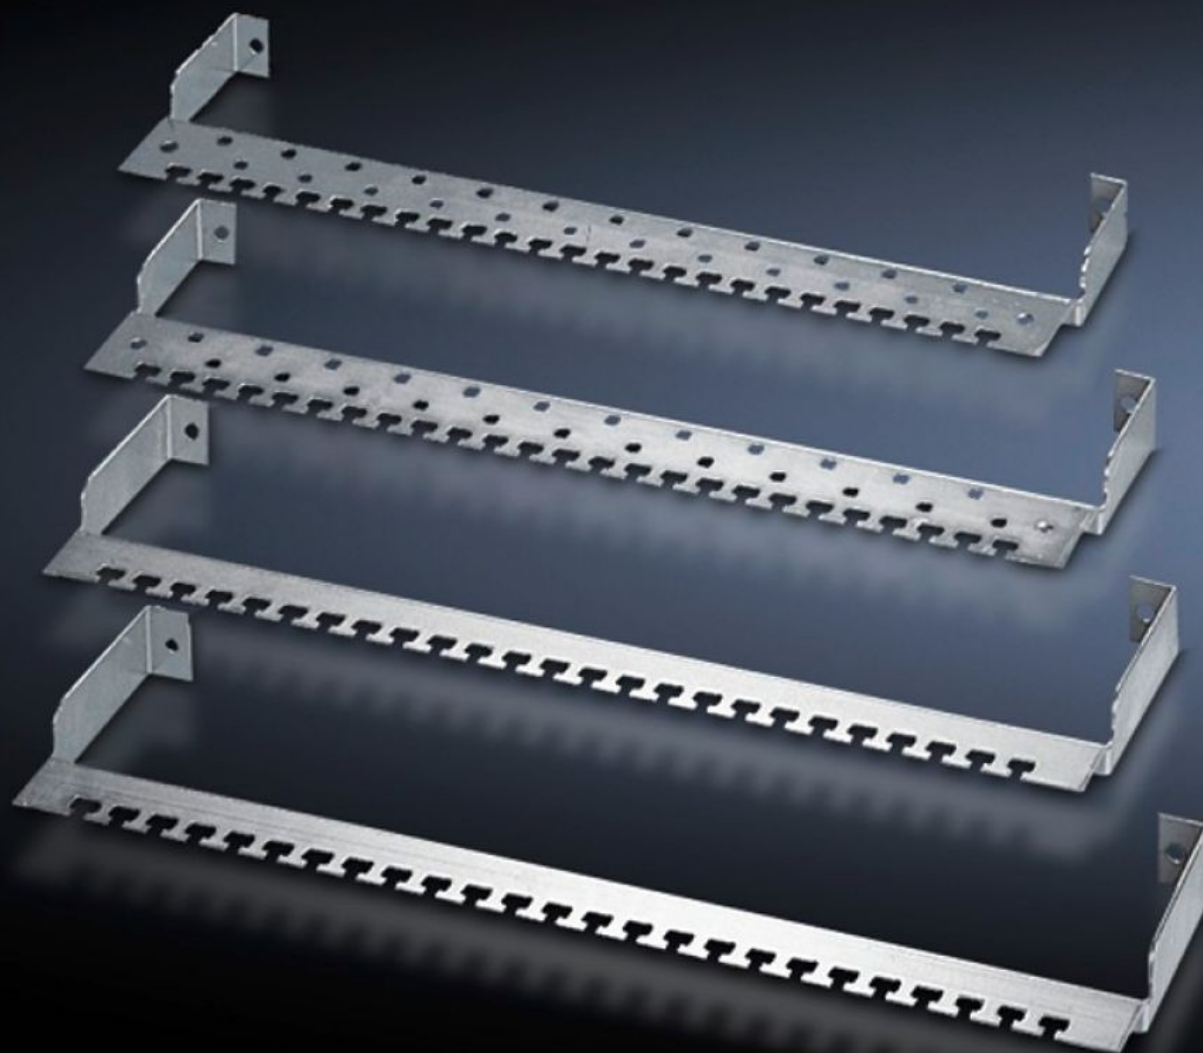

Rittal – The System.

Faster – better – everywhere.

DK 7610.000

Guia para fixação de cabos

Estado: 18-06-2026 (Fonte: rittal.com/pt-pt)

ENCLOSURES

POWER DISTRIBUTION

CLIMATE CONTROL

IT INFRASTRUCTURE

SOFTWARE & SERVICES

FRIEDHELM LOH GROUP

DK 7610.000 - Guia para fixação de cabos Para patch panel

Para aliviar a tensão da entrada e da saída de condutores de dados, opcionalmente com cliques com mola para fixação e contato da blindagem do cabo.

Recursos

Cód. Ref.	DK 7610.000
Modelo	Sem contato da blindagem do cabo
Descrição do produto	Para aliviar a tensão da entrada e da saída de condutores de dados. Opcionalmente com cliques com mola para fixação e contato da blindagem do cabo. A conexão com o patch panel é feita através de pinos de fixação no próprio painel.
Material	Chapa de aço galvanizada de 2 mm
Escopo de fornecimento	Inclui material de fixação
Emb.	1 unid.
Peso líquido	0,4 kg
Peso bruto	0,481 kg
Número da tarifa alfandegária	73269098
ECLASS 8.0	27400604
Descrição do produto	SUP. ENTRADA CABOS