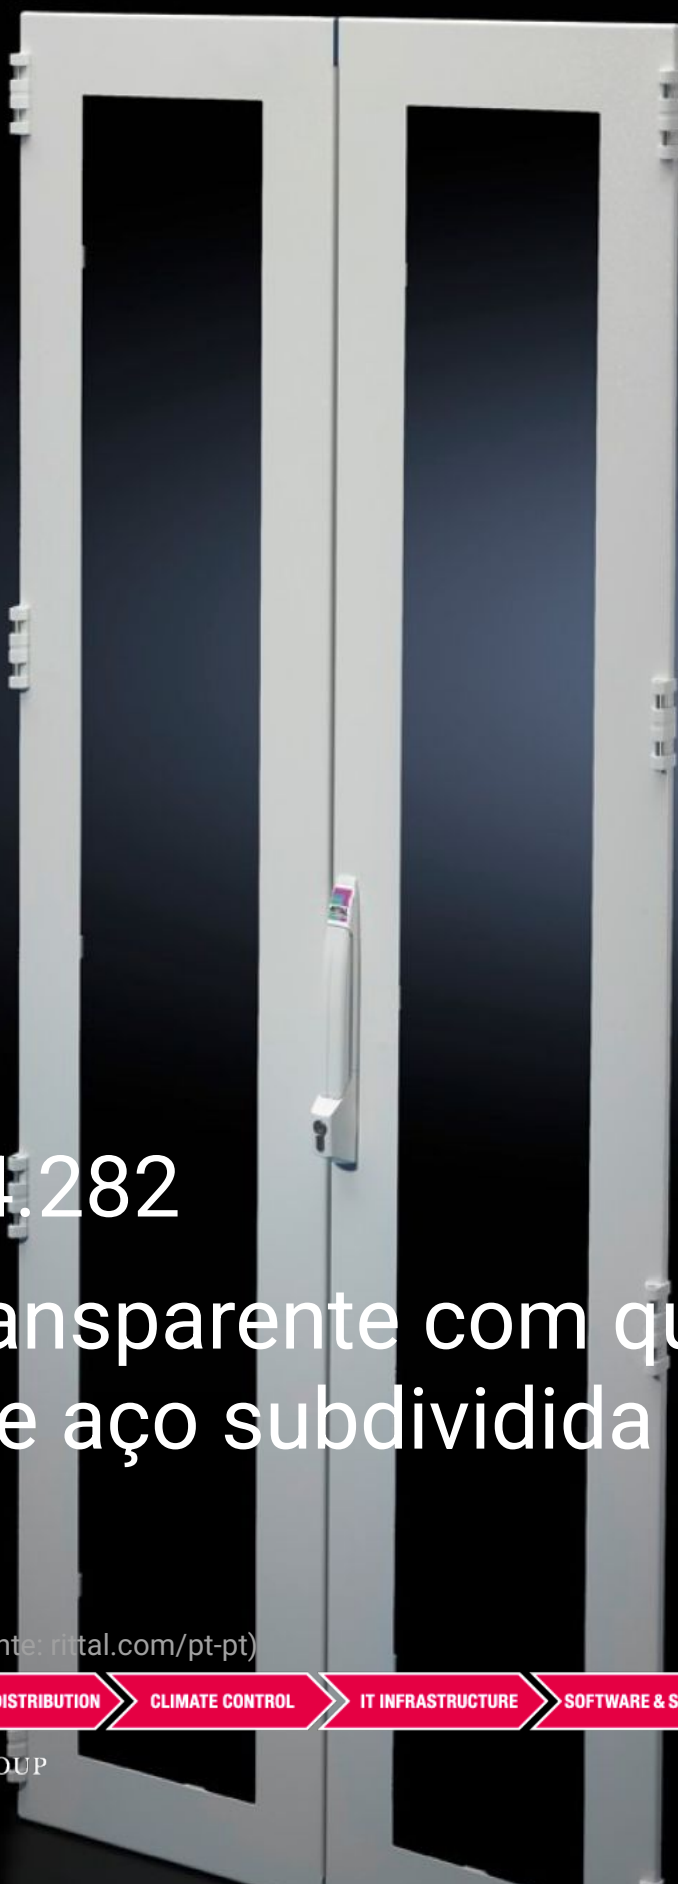

Rittal – The System.

Faster – better – everywhere.

DK 7824.282

Porta transparente com quadro em chapa de aço subdividida na vertical

Estado: 05-04-2026 (Fonte: rittal.com/pt-pt)

ENCLOSURES

POWER DISTRIBUTION

CLIMATE CONTROL

IT INFRASTRUCTURE

SOFTWARE & SERVICES

FRIEDHELM LOH GROUP

DK 7824.282 - Porta transparente com quadro em chapa de aço subdividida na vertical Para TS 8

Para substituir portas já instaladas. Devido ao raio de abertura reduzido de cada uma das portas, é possível reduzir a distância entre as séries de armários.

Recursos

Cód. Ref.	DK 7824.282
Descrição do produto	Com visor escurecido, sistema de fecho de barra de 4 pontos e fecho Comfort para tambor semicilíndrico com fecho de segurança 3524 E. O modelo bipartido possibilita a montagem dos racks com aproveitamento otimizado do espaço, ao mesmo tempo oferecendo acesso perfeito devido à distância reduzida entre os módulos de racks. Máximo ângulo de abertura das portas devido às dobradiças de 180° integradas.
Material	Quadro: chapa de aço Visor: vidro de segurança com espessura de 3 mm
Superfície	Pintura eletrostática a pó
Cor	RAL 7035
Escopo de fornecimento	Inclui material de fixação
Nota	O modelo com 2200 mm de altura não pode ser combinado com um quadro de 45 UA montado com dobradiça.
Grau de proteção IP segundo a norma IEC 60 529	IP 55
Adequado para	Tipo de caixa: TS 8 Largura: 800 mm Altura: 2.200 mm
Emb.	1 unid.
Peso líquido	37,6 kg
Peso bruto	37,6 kg
Número da tarifa alfandegária	94039910