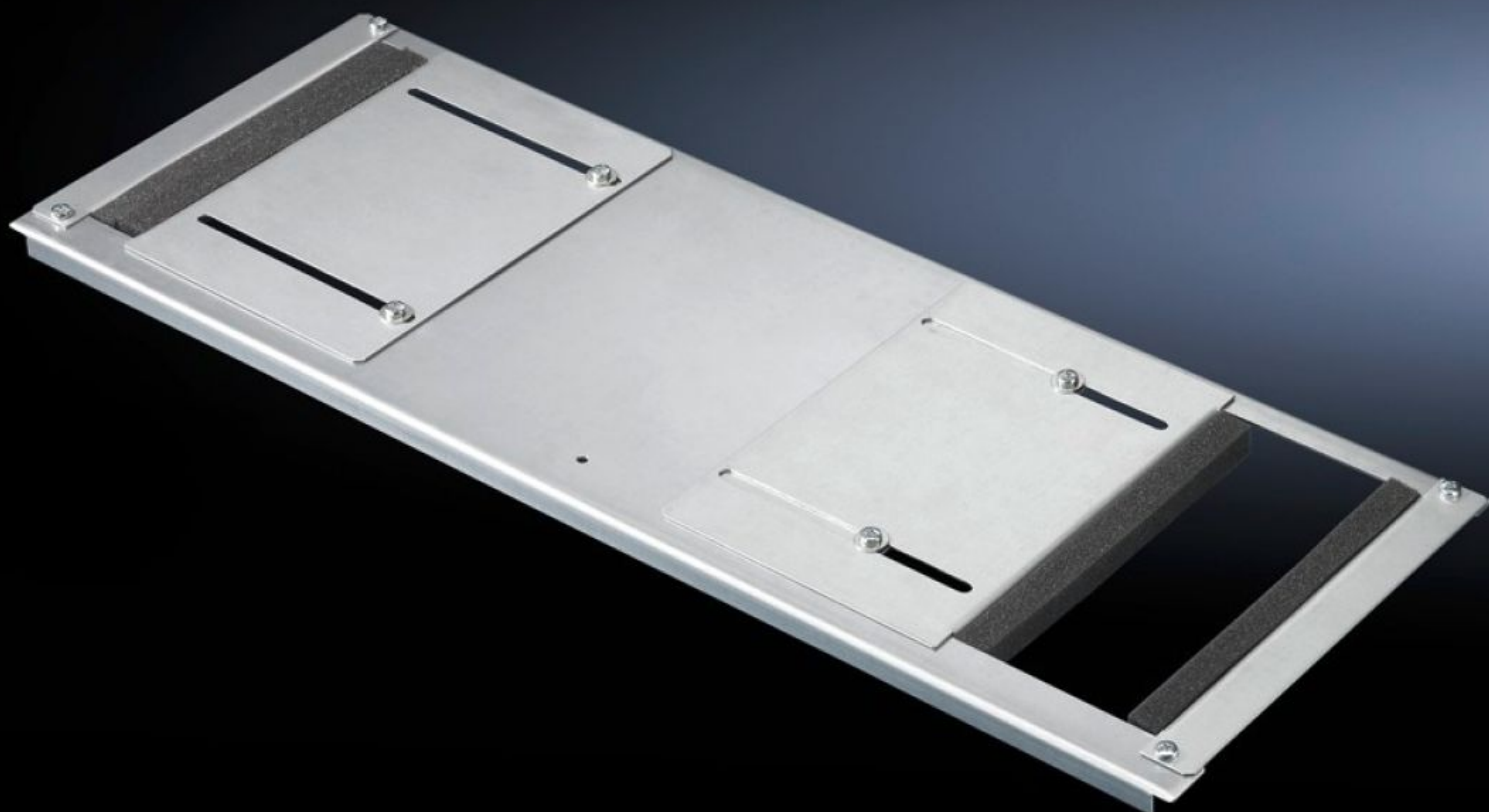

Rittal – The System.

Faster – better – everywhere.

DK 7825.388

**Módulos de chapa de base para
entrada de cabos no lado de trás**

Estado: 22-05-2026 (Fonte: rittal.com/pt-pt)

ENCLOSURES

POWER DISTRIBUTION

CLIMATE CONTROL

IT INFRASTRUCTURE

SOFTWARE & SERVICES

FRIEDHELM LOH GROUP

DK 7825.388 - Módulos de chapa de base para entrada de cabos no lado de trás para TS, TS IT, VX SE

Módulos de chapas de base para entrada de cabos para DK-TS, para utilização no quadro de base dos armários de rede. O módulo substitui a chapa de base existente com a mesma profundidade.

Recursos

Cód. Ref.	DK 7825.388
Modelo	Modelo para a entrada lateral dos cabos com perfil de borracha
Descrição do produto	Abertura ajustável e perfil de borracha em ambos os lados. O modelo bipartido permite que o módulo de base possa ser montado posteriormente, mesmo que os cabos já tenham sido instalados.
Material	Chapa de aço Vedação: poliuretano, UL 94-HF1
Superfície	Galvanizado
Escopo de fornecimento	Inclui material de fixação Inclui presilhas
Nota	É necessário combinar vários módulos de chapa de base para fechar a base do TS IT por completo
Dimensões	Profundidade: 237,5 mm
Adequado para	Tipo de caixa: TS IT Largura: 800 mm
Emb.	1 unid.
Peso líquido	2,42 kg
Peso bruto	2,62 kg
Número da tarifa alfandegária	94039910
ETIM 9	EC002620
ECLASS 8.0	27189261
Descrição do produto	#NV