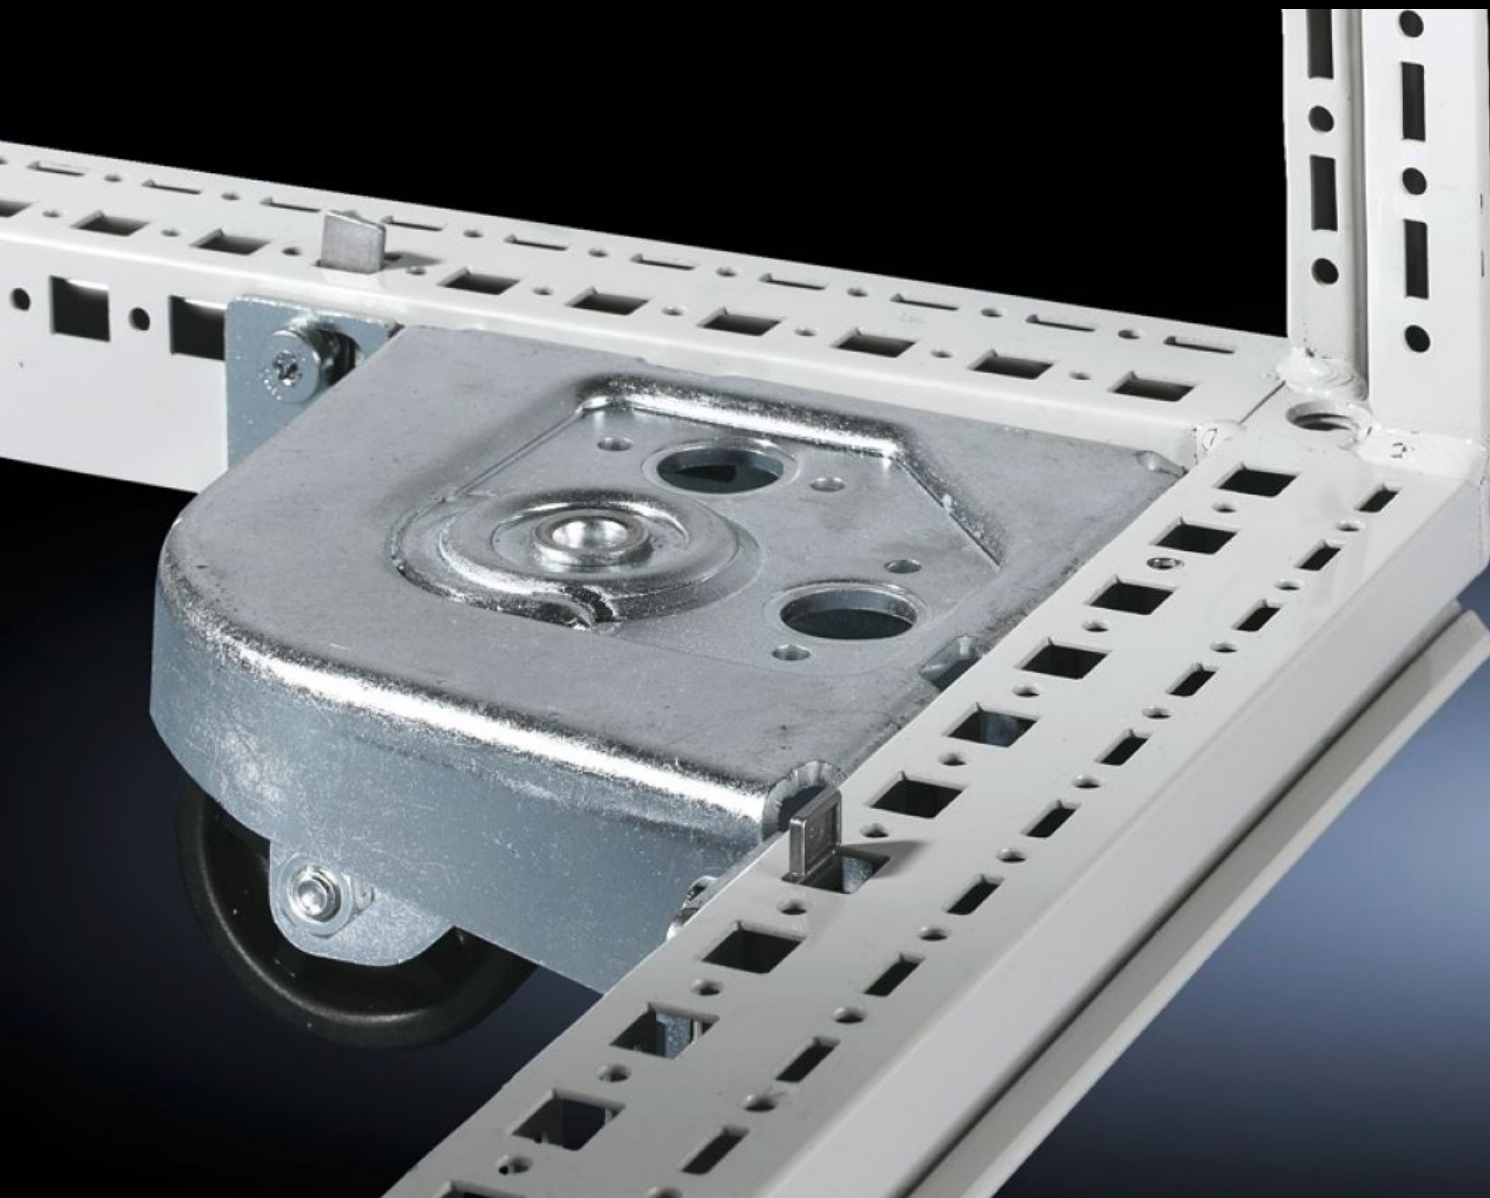

Rittal – The System.

Faster – better – everywhere.

DK 7825.900

Kit para transporte

Estado: 22-05-2026 (Fonte: rittal.com/pt-pt)

ENCLOSURES

POWER DISTRIBUTION

CLIMATE CONTROL

IT INFRASTRUCTURE

SOFTWARE & SERVICES

FRIEDHELM LOH GROUP

DK 7825.900 - Kit para transporte para TS IT, TX CableNet

Kit de transporte, para TS.

Recursos

Cód. Ref.	DK 7825.900
Escopo de fornecimento	4 rodas (2 manobráveis) incluindo material de fixação
Adequado para	Tipo de caixa: TS IT Tipo de caixa: TX CableNet
Clearande floor	40 mm
Nota	Somente para utilização em armários sem chapas, bandeja ou encaixe da base.
Capacidade máxima de carga (estática) por componente	250 kg
Emb.	4 unid.
Peso líquido	6,1 kg
Peso bruto	6,42 kg
Número da tarifa alfandegária	83024900
ETIM 9	EC002625
ECLASS 8.0	27189234
Descrição do produto	DK Kit para transporte, para TS IT, TX CableNet, sem chapas de base/bandeja de base/encaixe da base, 4 rodas (2 manobráveis), máx. 2.500 N por componente