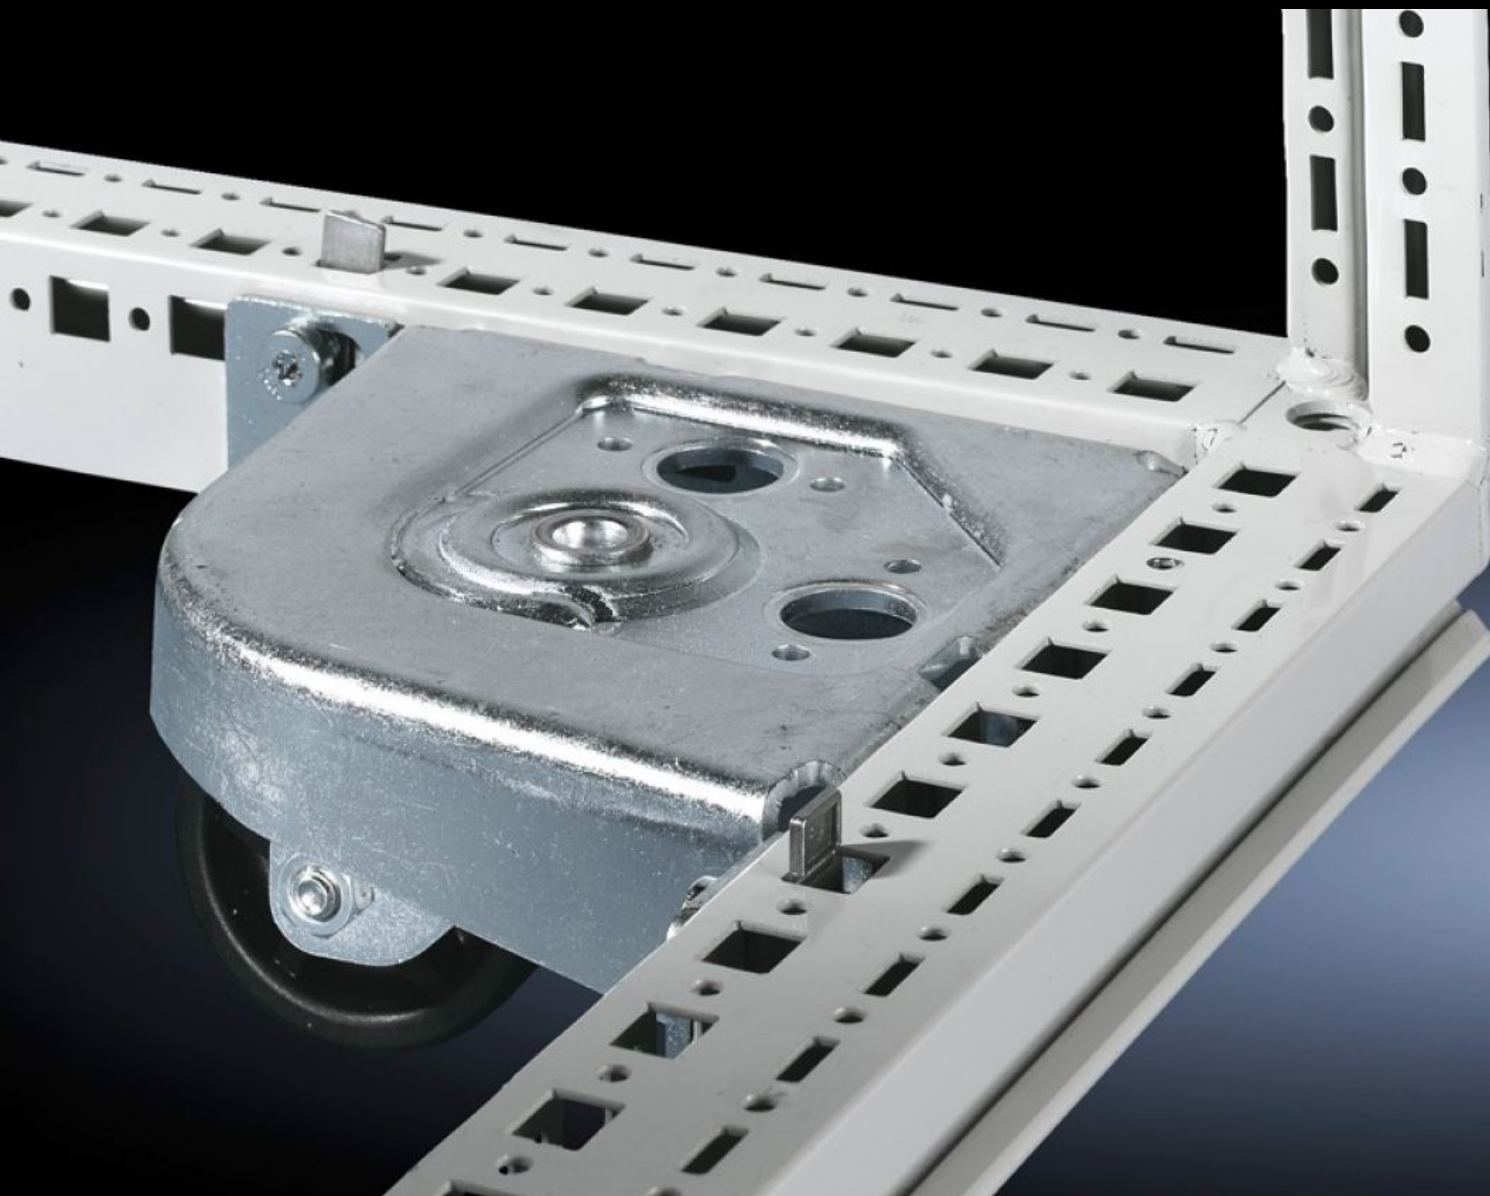

Rittal – The System.

Faster – better – everywhere.

DK 7825.900

Kit para transporte

Estado: 08-04-2026 (Fonte: rittal.com/pt-pt)

ENCLOSURES

POWER DISTRIBUTION

CLIMATE CONTROL

IT INFRASTRUCTURE

SOFTWARE & SERVICES

FRIEDHELM LOH GROUP

DK 7825.900 - Kit para transporte para TS IT, TX CableNet

Kit de transporte, para TS.

Recursos

Cód. Ref.	DK 7825.900
Escopo de fornecimento	4 rodas (2 manobráveis) incluindo material de fixação
Adequado para	Tipo de caixa: TS IT Tipo de caixa: TX CableNet
Clearande floor	40 mm
Nota	Somente para utilização em armários sem chapas, bandeja ou encaixe da base.
Capacidade máxima de carga (estática) por componente	250 kg
Emb.	4 unid.
Peso líquido	6,1 kg
Peso bruto	6,42 kg
Número da tarifa alfandegária	83024900
ETIM 9	EC002625
ECLASS 8.0	27189234
Descrição do produto	DK Kit para transporte, para TS IT, TX CableNet, sem chapas de base/bandeja de base/encaixe da base, 4 rodas (2 manobráveis), máx. 2.500 N por componente