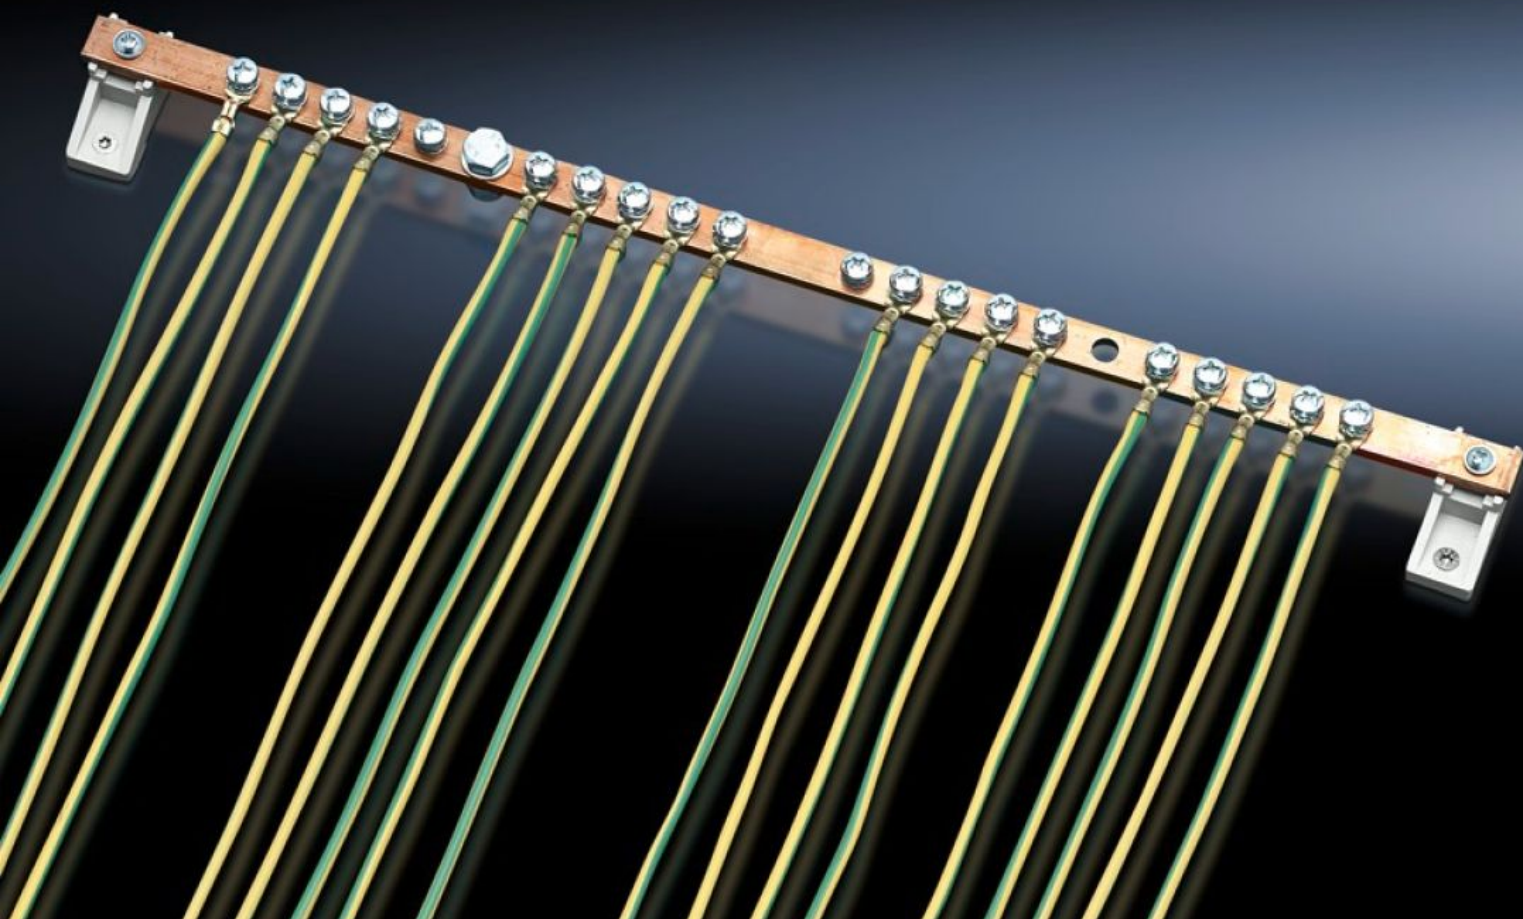

Rittal – The System.

Faster – better – everywhere.

DK 7829.100

Kit de aterramento pré-instalado

Estado: 23-05-2026 (Fonte: rittal.com/pt-pt)

ENCLOSURES

POWER DISTRIBUTION

CLIMATE CONTROL

IT INFRASTRUCTURE

SOFTWARE & SERVICES

FRIEDHELM LOH GROUP

DK 7829.100 - Kit de aterramento pré-instalado para TS IT

Para a integração de um aterramento com centro estrela com condutores de aterramento pré-montados em um trilho para ligação equipotencial dos armários de rede.

Recursos

Cód. Ref.	DK 7829.100
Descrição do produto	Para aterramento do tipo centro estrela. Através dos condutores de aterramento pré-instalados em um trilho para ligação equipotencial torna-se muito fácil integrar um sistema de aterramento do tipo centro estrela nos armários de rede.
Escopo de fornecimento	Trilho de aterramento em E-Cu 57 conforme DIN EN 12 163, DIN EN 13 601 16 condutores de aterramento de 6 mm ² 2 isoladores Inclui material de fixação
Adequado para	Tipo de caixa: TS IT Largura: = 800 mm Altura: = 2.000 mm Profundidade: ≤ 800 mm
Emb.	1 unid.
Peso líquido	1,699 kg
Peso bruto	1,899 kg
Número da tarifa alfandegária	74198090
ETIM 9	EC000329
ECLASS 8.0	27400605
Descrição do produto	DK JOGO PUESTA TERRA PREMONT