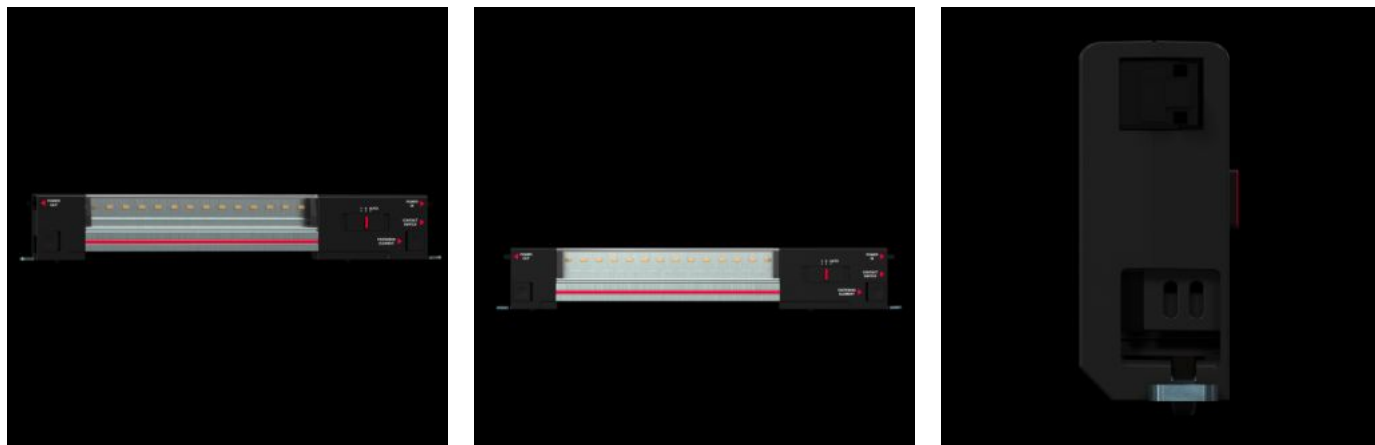

Recursos

Cód. Ref.	DK 7859.000
Modelo	Isolamento de proteção com fusível interno (T2A)
Descrição do produto	Para a iluminação perfeita de um armário de rede.
Vantagens	<ul style="list-style-type: none">Possibilidade de acionamento manual ou automático pelo interruptor de contato da portaIluminação perfeita de todo o interior do armárioMontagem rápida Plug & PlayOpcionalmente com fixação por clipe, parafuso ou ímãAplicação imediata devido aos cabos prontos para ligaçãoFixação sem perda das unidades de altura (UA)
Material	<ul style="list-style-type: none">Corpo da luminária: alumínio extrudadoCobertura da lâmpada: policarbonatoExtremidades da luminária: PC-ABS
Cor	Caixa: RAL 7016
Escopo de fornecimento	<ul style="list-style-type: none">Sistema de iluminação LED para TIKit de fixação por ímãInclui parafusos de fixação

Recursos

Opções de conexão	Alimentação através de conector Chave de posicionamento da porta
Grau de proteção	II (isolamento)
Interruptor (tipo)	Integrado, liga/desliga/chave de posicionamento da porta
Tipo de montagem de luminárias	Parafusado Fixação por cliques Fixação por ímã
Instalações possíveis	Parafusar ou encaixar diretamente no perfil VX IT/VX SE TE 8000, caixa para TI: com kit de fixação por ímã AX, TP: com kit de fixação por ímã AX: com trilho para montagem interna Para operação com conector no padrão europeu CEE 7/16 e conector IEC
Corrente de iluminação	600 lm
Cor da luz	4000 K (branco neutro)
Nota	Os cabos de ligação prontos para conexão somente devem ser utilizados com o sistema de iluminação LED para TI Não é possível instalar diversos sistemas de iluminação LED para TI em cascata
Dimensões	Largura: 337 mm Altura: 55 mm Profundidade: 23 mm
Faixa de temperatura de serviço	-20 °C...55 °C
Grau de proteção IP segundo a norma IEC 60 529	IP 20
Emb.	1 unid.
Peso líquido	0,38 kg
Peso bruto	0,401 kg
Número da tarifa alfandegária	94054990
ETIM 9	EC000321
ECLASS 8.0	27189241
Descrição do produto	DK LUMINARIA LED P/ IT RACKS 600LM