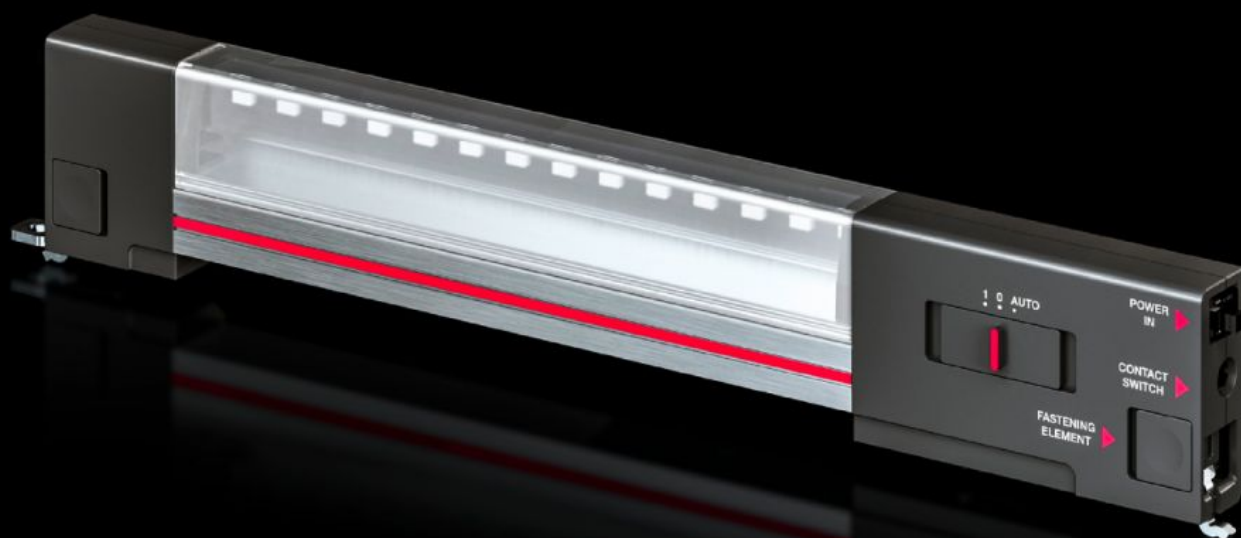

Rittal – The System.

Faster – better – everywhere.

DK 7859.000

Sistema de iluminação LED para TI

Estado: 13-05-2026 (Fonte: rittal.com/pt-pt)

ENCLOSURES

POWER DISTRIBUTION

CLIMATE CONTROL

IT INFRASTRUCTURE

SOFTWARE & SERVICES

FRIEDHELM LOH GROUP