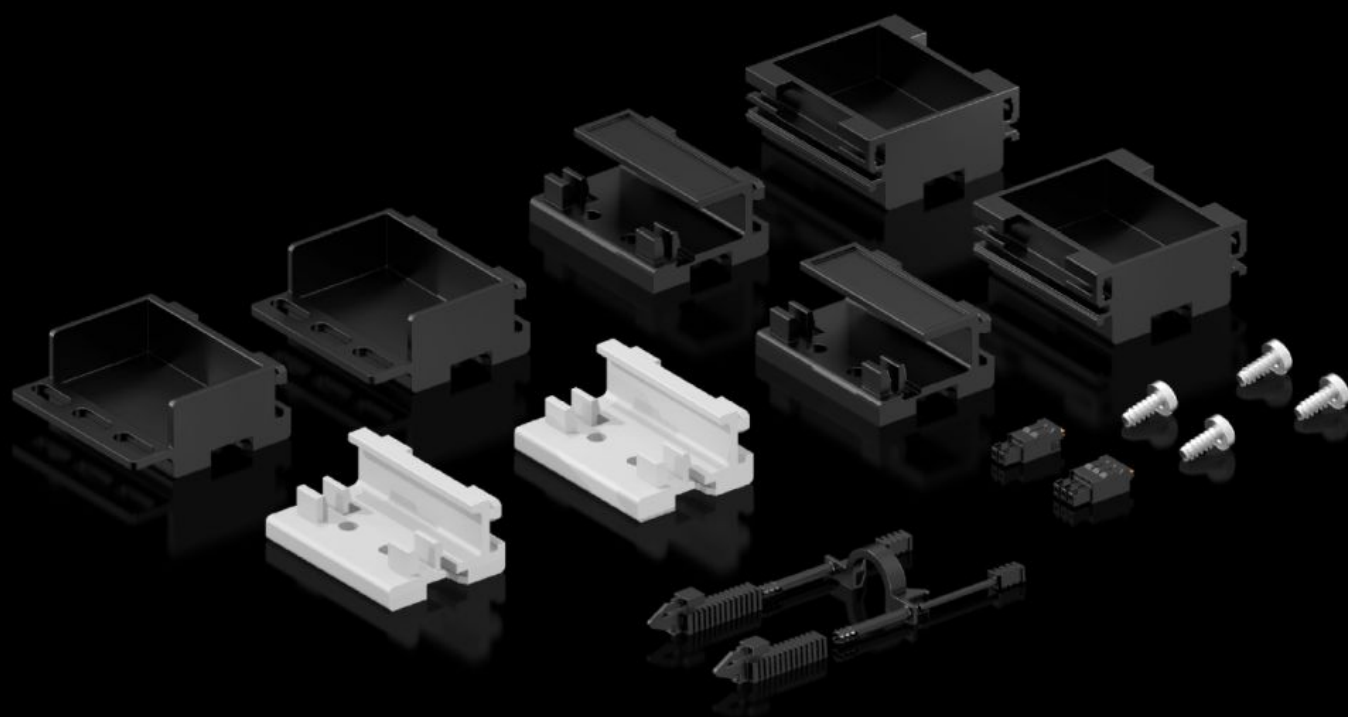

Rittal – The System.

Faster – better – everywhere.

DK 7979.001

Pacote de acessórios da PDU

Estado: 15-05-2026 (Fonte: rittal.com/pt-pt)

ENCLOSURES

POWER DISTRIBUTION

CLIMATE CONTROL

IT INFRASTRUCTURE

SOFTWARE & SERVICES

FRIEDHELM LOH GROUP

DK 7979.001 - Pacote de acessórios da PDU

Recursos

Cód. Ref.	DK 7979.001
Descrição do produto	O pacote de acessórios está incluso no escopo de fornecimento da PDU.
Escopo de fornecimento	2 cantoneiras para fixação no trilho perfilado Standard de 19" do VX IT 2 cantoneiras para fixação no trilho perfilado Dynamic de 19" do VX IT 2 cantoneiras para fixação na estrutura do quadro do VX IT Trava para conectores da PDU Conectores de 3 polos Conectores de 2 polos Inclui material de fixação
Emb.	1 unid.
Peso líquido	0,224 kg
Peso bruto	0,227 kg
Número da tarifa alfandegária	83024900
ETIM 9	EC000330
ECLASS 8.0	27142604
Descrição do produto	Accessory bag for PDU, spare part