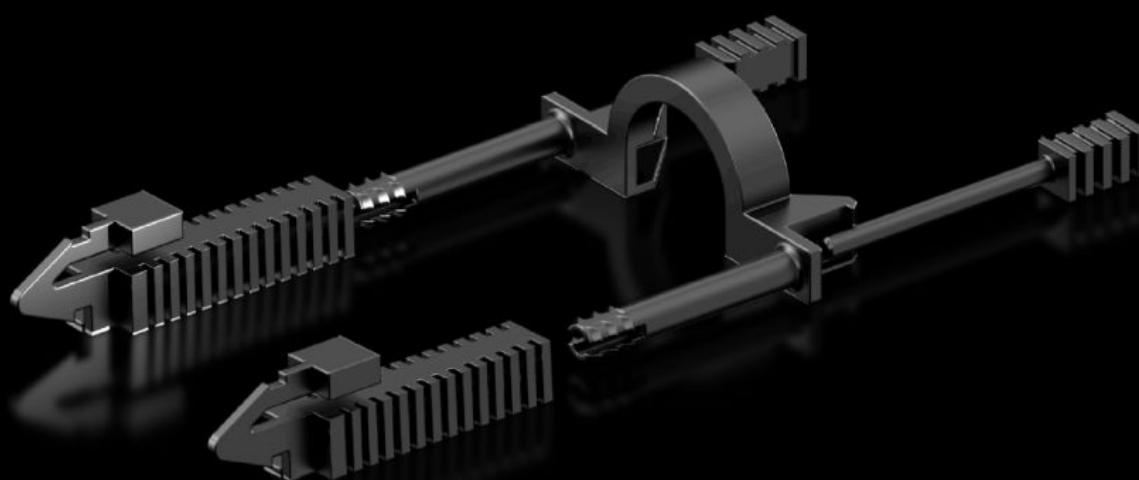

Rittal – The System.

Faster – better – everywhere.

DK 7979.020

Trava de conector

Estado: 12-05-2026 (Fonte: rittal.com/pt-pt)

ENCLOSURES

POWER DISTRIBUTION

CLIMATE CONTROL

IT INFRASTRUCTURE

SOFTWARE & SERVICES

FRIEDHELM LOH GROUP

DK 7979.020 - Trava de conector Para conectores C14 e C20

Trava para impedir que os conectores C14 e C20 sejam desencaixados acidentalmente

Recursos

Cód. Ref.	DK 7979.020
Modelo	Para conectores C14 e C20
Descrição do produto	A trava universal serve para impedir que os conectores IEC 60 320 C14 ou C20 sejam desencaixados acidentalmente. O travamento é ajustável e se adapta às formas convencionais de conectores. Isso aumenta a segurança do encaixe da maioria dos cabos de ligação geralmente disponíveis no mercado, independentemente da marca.
Material	Plástico (PA 12)
Cor	RAL 9005
Emb.	20 unid.
Peso líquido	0,06 kg
Peso bruto	0,084 kg
Número da tarifa alfandegária	39269097
ETIM 9	EC000330
ECLASS 8.0	27142604
Descrição do produto	DK connector lock, for locking IEC 60 320 C14/C20 connectors, for PDU/PSM modules with C13/C19 slots, adjustable, RAL 9005