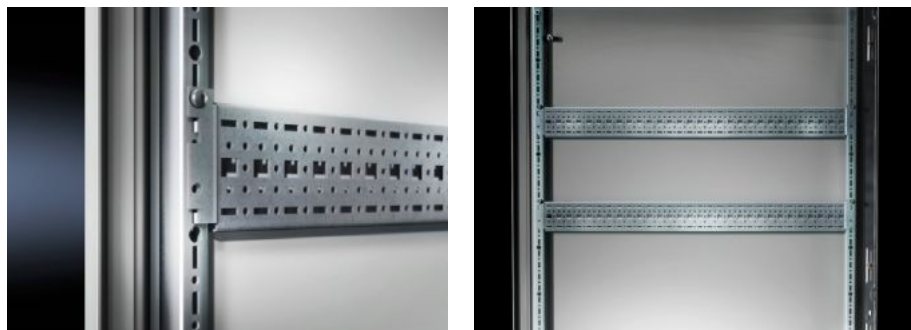

IT INFRASTRUCTURE

SOFTWARE & SERVICES

FRIEDHELM LOH GROUP

TS 8612.070 - Sistema de chassi TS 17 x 73 mm

Para montagem universal de estruturas ou montagem parcial. Simplesmente encaixar nas perfurações e fixar.

Recursos

Cód. Ref.	TS 8612.070
Modelo	Para montagem em portas
Descrição do produto	Para montagem universal de estruturas ou montagem parcial. Simplesmente encaixar nas perfurações e fixar.
Material	Chapa de aço
Superfície	Galvanizado
Escopo de fornecimento	Inclui parafusos de fixação
Comprimento	690 mm
Adequado para portas com largura	800 mm
Instalações possíveis	No perfil vertical dos armários TS, VX SE: no nível de montagem interno, em todo o contorno, em diferentes alturas No perfil horizontal de armários VX SE, em cima, na profundidade No TP através de trilhos para montagem interna: na largura para o nível de montagem interno Como kit de montagem de prateleiras no TS, VX SE: simplesmente encaixar e fixar
Indicação de montagem	Na montagem em TP, é necessário usar o trilho para instalação interna