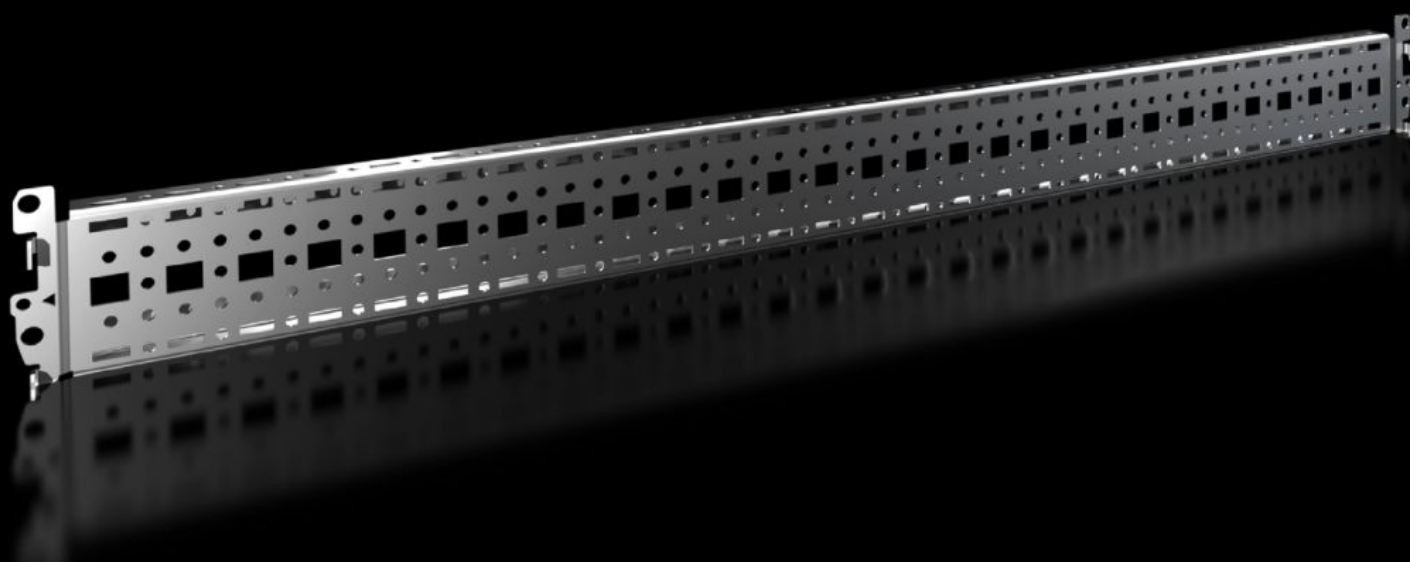

## VX 8617.030

# VX 8617.030 - Sistema de chassi 18 x 64 mm para VX

Para a instalação interna versátil e personalizada da estrutura do armário no nível externo de montagem.

## Recursos

Cód. Ref.	VX 8617.030
Descrição do produto	Para a instalação interna versátil e personalizada da estrutura do armário no nível externo de montagem.
Vantagens	Simplemente encaixar por fora no esquema de perfurações e parafusar Esquema de perfurações nos quatro lados No caso de armários modulares, o sistema de chassi pode ser montado pelo lado de dentro do armário
Material	Chapa de aço
Superfície	Galvanizado
Escopo de fornecimento	Inclui material de fixação
Instalações possíveis	No nível de montagem externo no perfil do armário No nível de montagem externo entre dois sistemas de chassi 23 x 64 mm
Adequado para	Tipo de caixa: VX Adequado para largura/profundidade: 600 mm
Emb.	4 unid.
Peso líquido	2.2