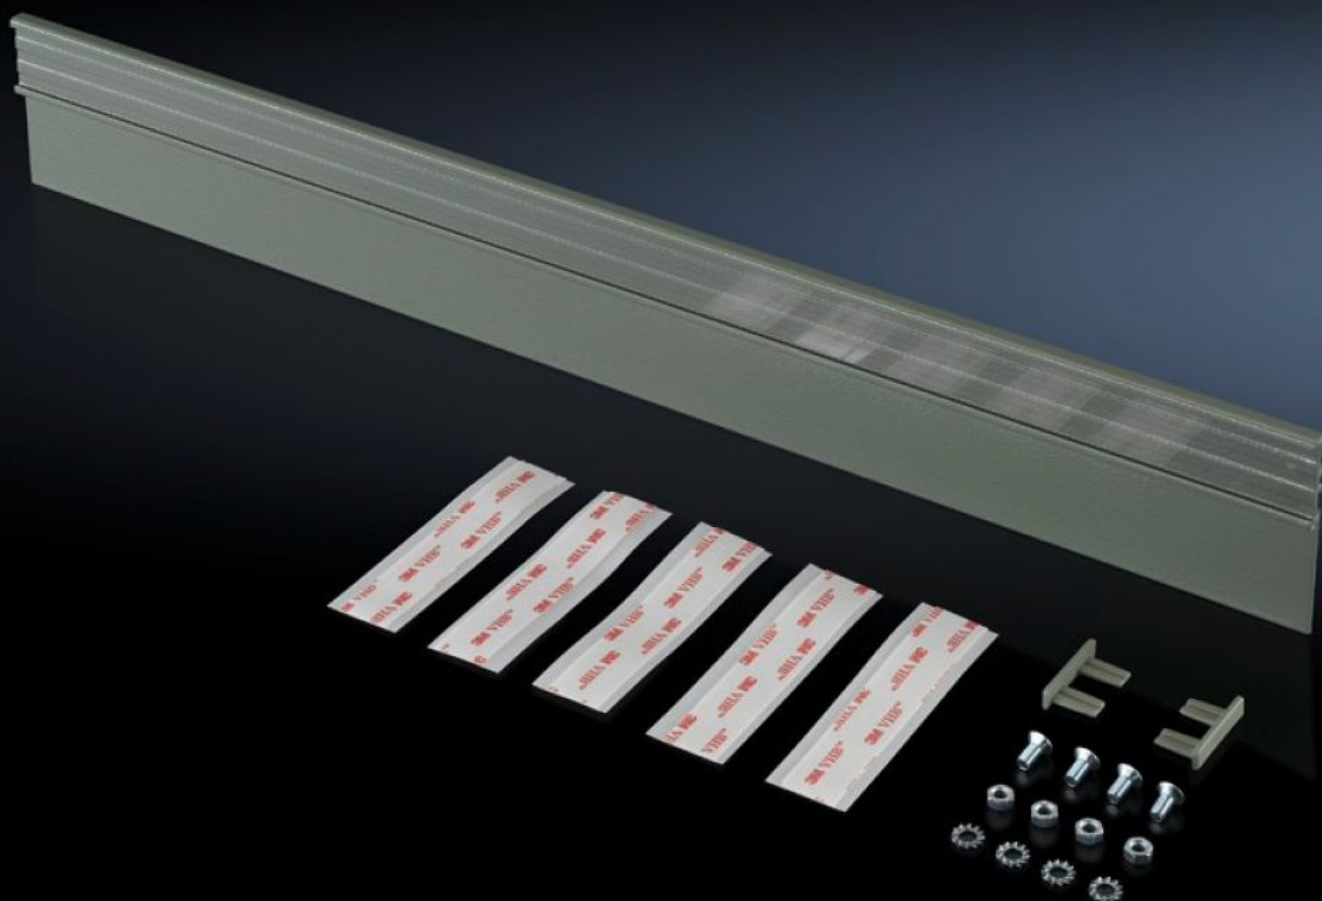

Rittal – The System.

Faster – better – everywhere.

VX 8618.450

Réguas de legenda

Estado: 01-07-2026 (Fonte: rittal.com/pt-pt)

ENCLOSURES

POWER DISTRIBUTION

CLIMATE CONTROL

IT INFRASTRUCTURE

SOFTWARE & SERVICES

FRIEDHELM LOH GROUP