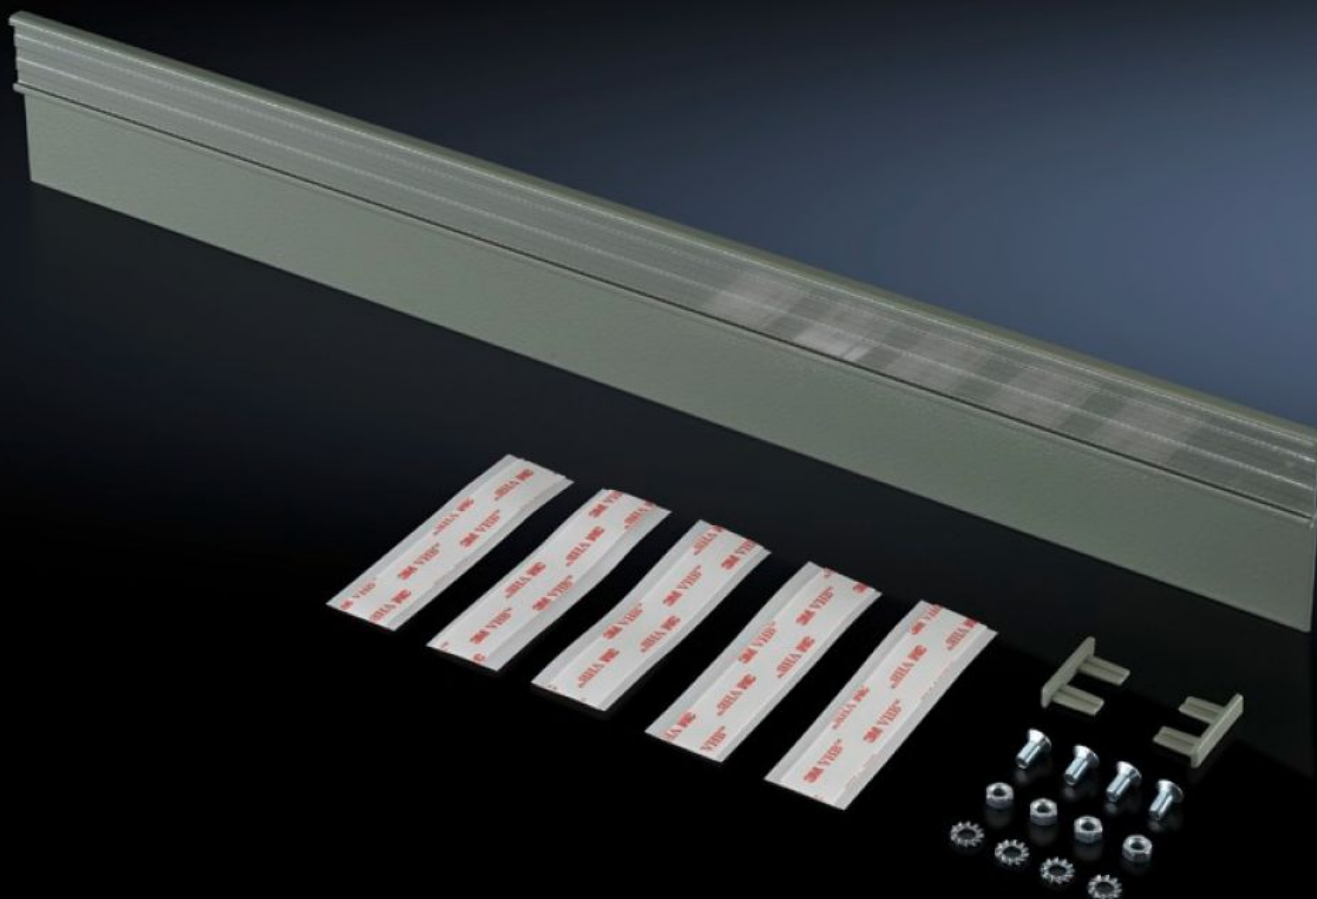

Rittal – The System.

Faster – better – everywhere.

VX 8618.451

Réguas de legenda

Estado: 16-12-2025 (Fonte: rittal.com/pt-pt)

ENCLOSURES

POWER DISTRIBUTION

CLIMATE CONTROL

IT INFRASTRUCTURE

SOFTWARE & SERVICES

FRIEDHELM LOH GROUP

VX 8618.451 - Régua de legenda para VX, TS, VX SE

Para a configuração personalizada das descrições dos campos na porta, incluindo plástico transparente para proteção e material de fixação.

Recursos

Cód. Ref.	VX 8618.451
Descrição do produto	Para a configuração personalizada das descrições dos campos na porta.
Cor	RAL 7035
Escopo de fornecimento	Plaquetas de legenda Plástico transparente para proteção Inclui material de fixação
Dimensões	Largura: 650 mm Altura: 29 mm
Adequado para	Largura: = 800 mm
Emb.	1 unid.
Peso líquido	0.38
Peso bruto	0.42
Número da tarifa alfandegária	76169990
EAN	4028177921184
ETIM 9	EC001288
ECLASS 8.0	27149129