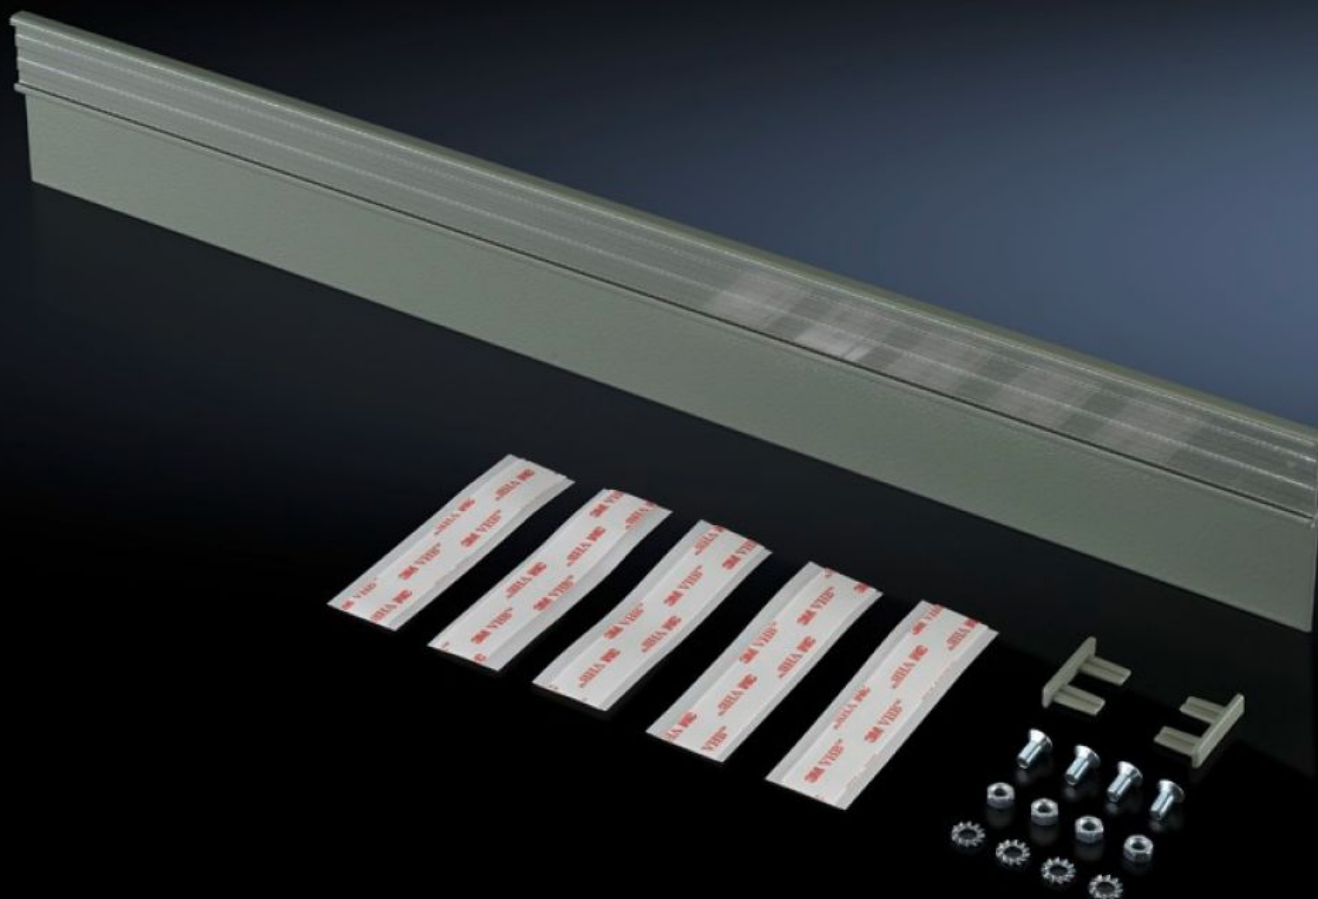

Rittal – The System.

Faster – better – everywhere.

VX 8618.451

Réguas de legenda

Estado: 01-07-2026 (Fonte: rittal.com/pt-pt)

ENCLOSURES

POWER DISTRIBUTION

CLIMATE CONTROL

IT INFRASTRUCTURE

SOFTWARE & SERVICES

FRIEDHELM LOH GROUP

VX 8618.451 - Régua de legenda para VX, TS, VX SE

Para a configuração personalizada das descrições dos campos na porta, incluindo plástico transparente para proteção e material de fixação.

Recursos

Cód. Ref.	VX 8618.451
Descrição do produto	Para a configuração personalizada das descrições dos campos na porta.
Cor	RAL 7035
Escopo de fornecimento	Plaquetas de legenda Plástico transparente para proteção Inclui material de fixação
Dimensões	Largura: 650 mm Altura: 29 mm
Adequado para	Largura: = 800 mm
Emb.	1 unid.
Peso líquido	0,38 kg
Peso bruto	0,42 kg
Número da tarifa alfandegária	76169990
ETIM 9	EC001288
ECLASS 8.0	27149129
Descrição do produto	Régua de legenda VX, para L: 800 mm