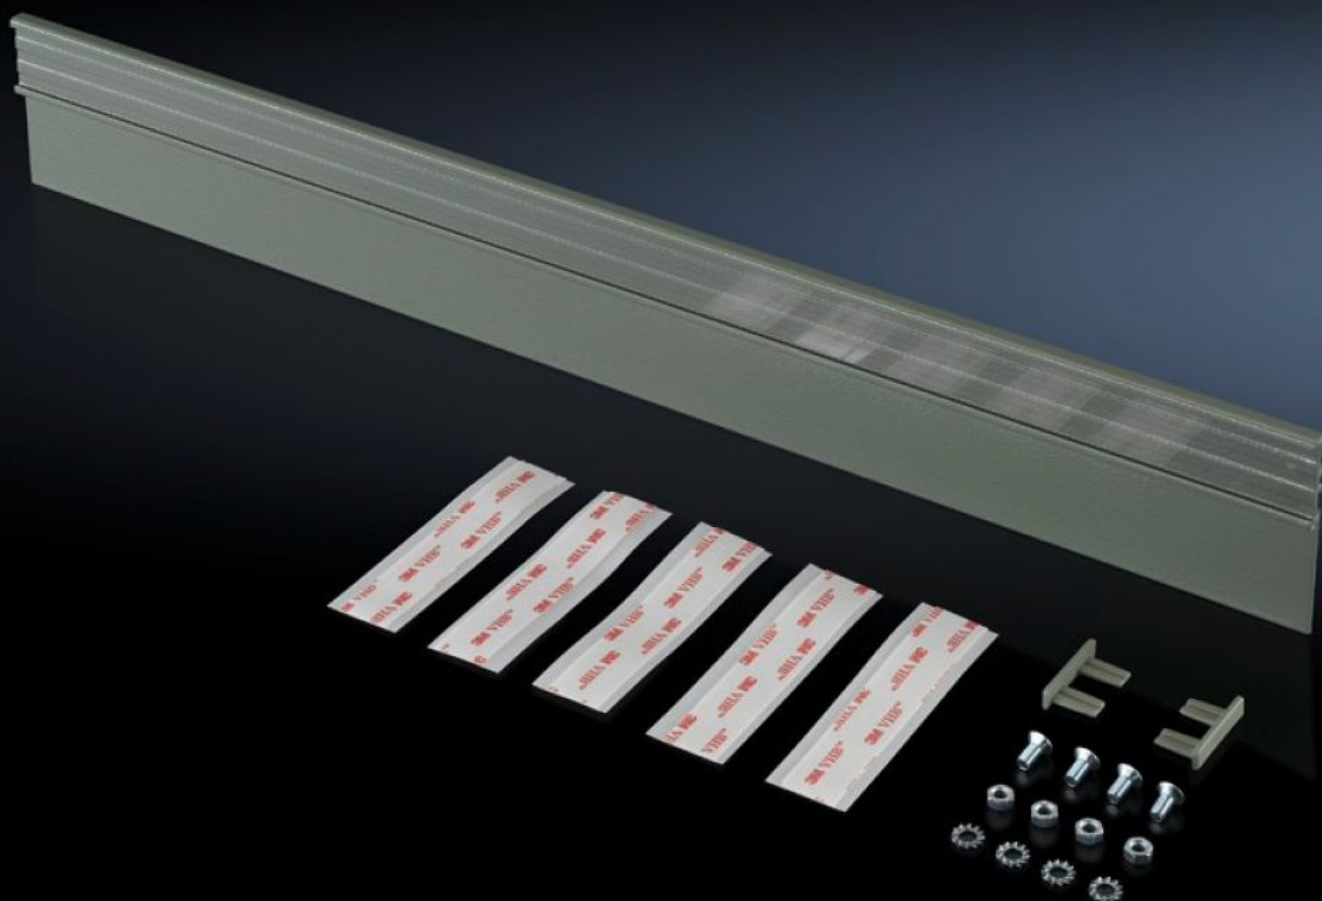

Rittal – The System.

Faster – better – everywhere.

VX 8618.451

Réguas de legenda

Estado: 13-05-2026 (Fonte: rittal.com/pt-pt)

ENCLOSURES

POWER DISTRIBUTION

CLIMATE CONTROL

IT INFRASTRUCTURE

SOFTWARE & SERVICES

FRIEDHELM LOH GROUP

VX 8618.451 - Régua de legenda para VX, TS, VX SE

Para a configuração personalizada das descrições dos campos na porta, incluindo plástico transparente para proteção e material de fixação.

Recursos

Cód. Ref.	VX 8618.451
Descrição do produto	Para a configuração personalizada das descrições dos campos na porta.
Cor	RAL 7035
Escopo de fornecimento	Plaquetas de legenda Plástico transparente para proteção Inclui material de fixação
Dimensões	Largura: 650 mm Altura: 29 mm
Adequado para	Largura: = 800 mm
Emb.	1 unid.
Peso líquido	0,38 kg
Peso bruto	0,42 kg
Número da tarifa alfandegária	76169990
ETIM 9	EC001288
ECLASS 8.0	27149129
Descrição do produto	Régua de legenda VX, para L: 800 mm