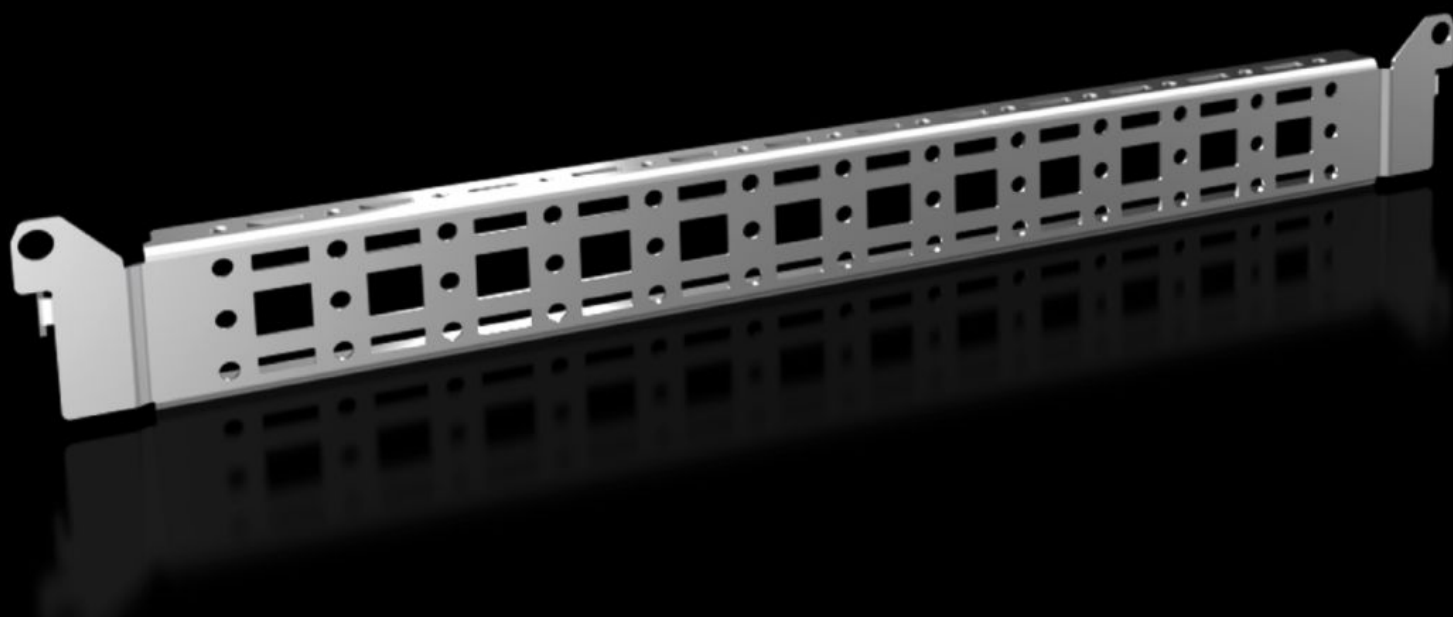

Rittal – The System.

Faster – better – everywhere.

VX 8619.710

Sistema de chassis 14 x 39 mm

Estado: 07-05-2026 (Fonte: rittal.com/pt-pt)

ENCLOSURES

POWER DISTRIBUTION

CLIMATE CONTROL

IT INFRASTRUCTURE

SOFTWARE & SERVICES

FRIEDHELM LOH GROUP

VX 8619.710 - Sistema de chassi 14 x 39 mm para VX, VX SE, PC, IW, AX

Para a fixação da canaleta de cabos, suportes de conduíte, elementos montados na porta, etc.

Recursos

Cód. Ref.	VX 8619.710
Descrição do produto	Para a fixação da canaleta de cabos, suportes de conduíte, elementos montados na porta, etc.
Material	Chapa de aço
Superfície	Galvanizado
Escopo de fornecimento	Inclui material de fixação
Distance between fixing points	375 mm
Adequado para portas com largura	500 mm
Opções de montagem do VX	In door width 500 mm
Opções de montagem do VX SE	In door width 500 mm
Opções de montagem da AX	In enclosure width 400 mm and in enclosure height 500 mm, in conjunction with rail for interior installation AX Em caixas com 1000 mm de largura, na porta com fecho
Opções de montagem na AX em aço inoxidável	Em caixas com 500 mm de altura Em caixas com 400 mm de largura