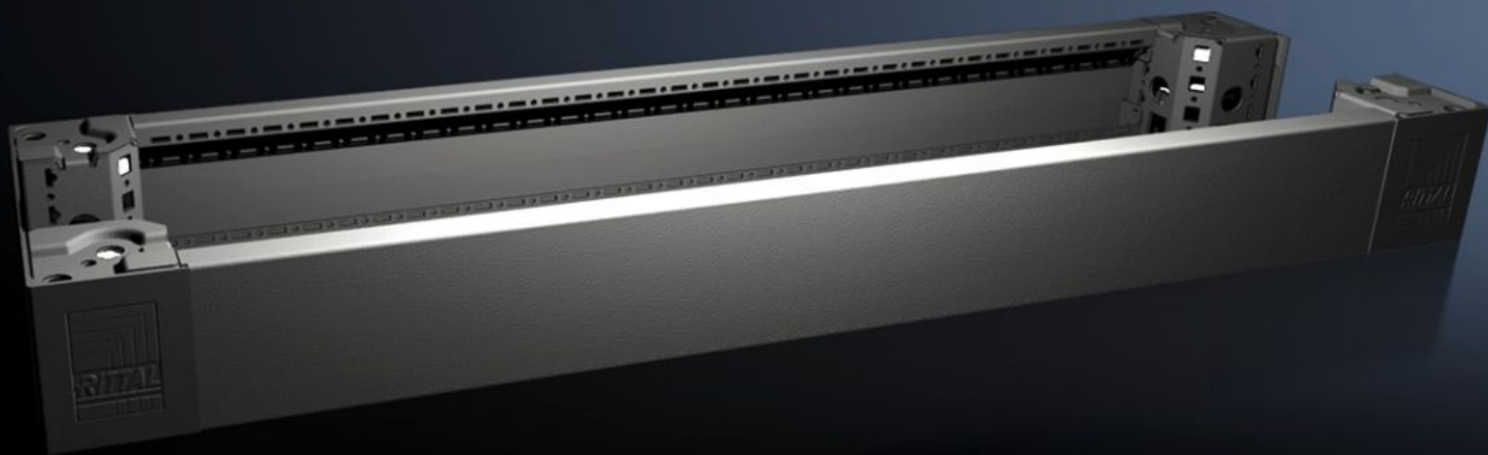

**Rittal – The System.**

Faster – better – everywhere.

**VX 8620.005**

**Cantoneira da base soleira com acabamentos dianteiros e traseiros, 100 mm**

Estado: 21-06-2026 (Fonte: [rittal.com/pt-pt](http://rittal.com/pt-pt))

# VX 8620.005 - Cantoneira da base soleira com acabamentos dianteiros e traseiros, 100 mm para VX, VX IT, VX SE, TE, TS, TS IT, TP, PC, IW

Cantoneiras da base soleira com autoposicionamento em relação ao armário modular e, dependendo da aplicação, com ou sem acabamentos. Aberturas grandes nas cantoneiras para acesso facilitado ao ponto de parafusamento, com cobertura de canto e módulo.

## Recursos

Cód. Ref.	VX 8620.005
Descrição do produto	Cantoneiras da base soleira com autoposicionamento em relação ao armário modular e, dependendo da aplicação, com ou sem acabamentos. Aberturas grandes nas cantoneiras para acesso facilitado ao ponto de parafusamento, com cobertura de canto e módulo.
Material	Cantoneira da base soleira: chapa de aço Acabamento da base soleira dianteiro/traseiro: chapa de aço Cobertura de canto e módulo: plástico
Cor	RAL 9005
Escopo de fornecimento	4 cantoneiras da base soleira com 100 mm de altura 4 coberturas de canto 4 coberturas de módulo 2 acabamentos da base soleira dianteiros/traseiros com 100 mm de altura Inclui material de fixação
Nota	Acabamentos laterais para arrematar uma unidade de base soleira, para estabilizar adicionalmente as bases soleiras entre si ou fazer a instalação interna da base soleira
Dimensões	Altura: 100 mm
Adequado para	Tipo de caixa: VX Largura: = 1.000 mm
Peso/embalagem	5,7 kg

## Recursos

---

Emb.	2 unid.
Peso líquido	5,5 kg
Número da tarifa alfandegária	94039910
ECLASS 8.0	27182003
Descrição do produto	Cantoneira da base soleira VX com acabamento dianteiro e traseiro, A: 100 mm, para L: 1000 mm, chapa de aço