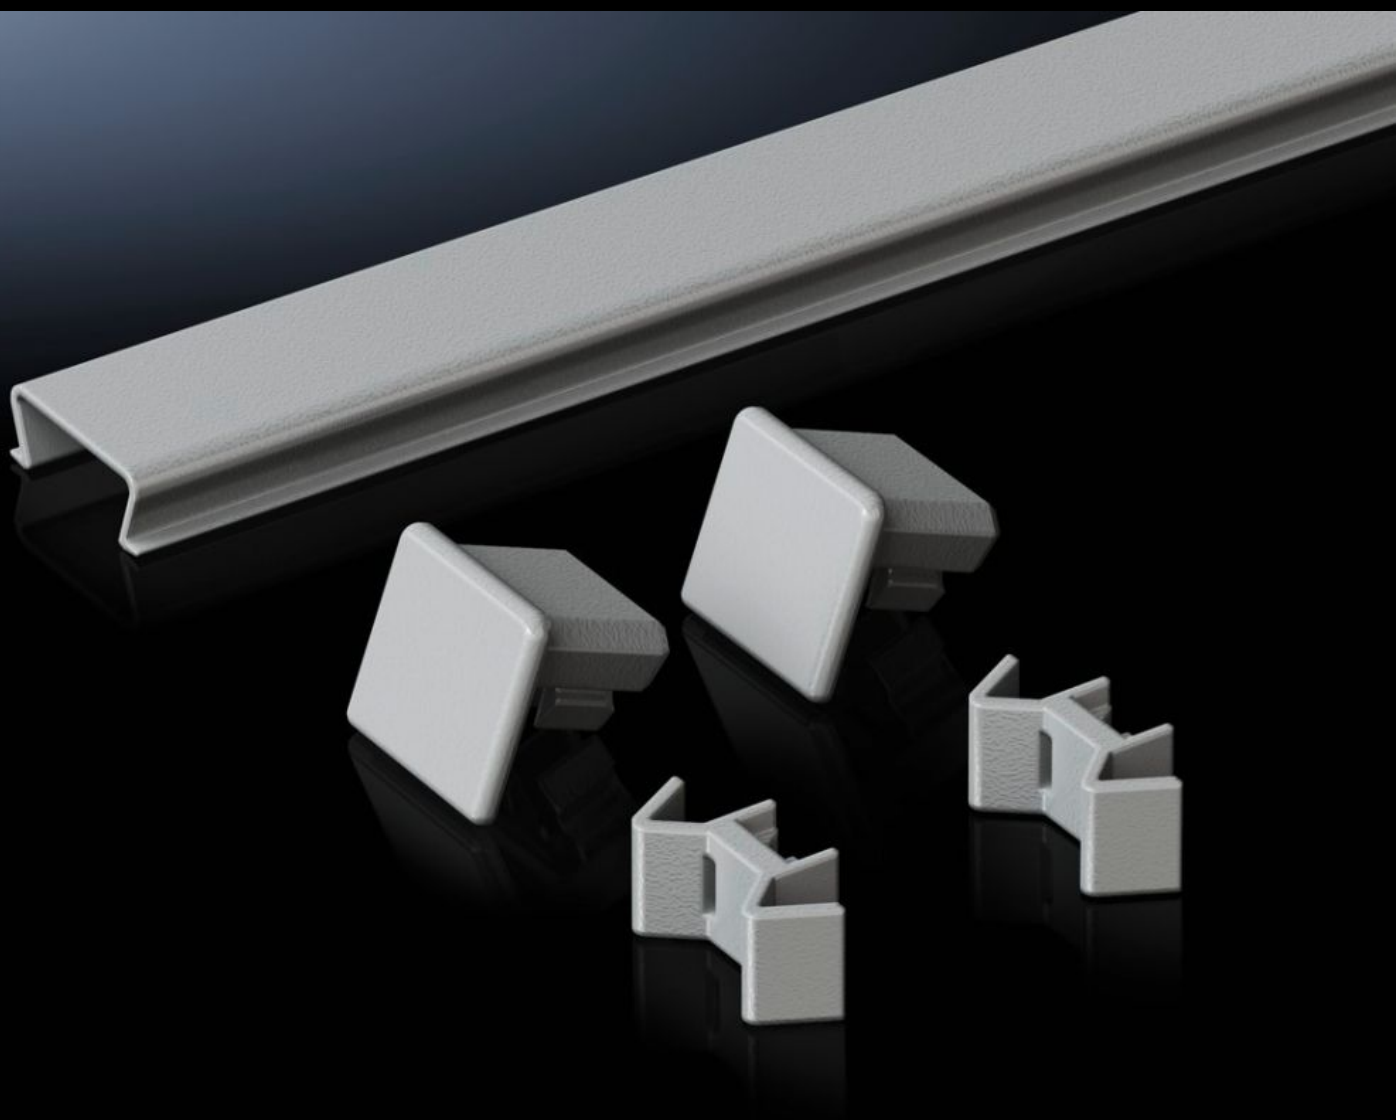

Rittal – The System.

Faster – better – everywhere.

TS 8700.140

Cobertura para montagem modular em cima

Estado: 31-05-2026 (Fonte: rittal.com/pt-pt)

ENCLOSURES

POWER DISTRIBUTION

CLIMATE CONTROL

IT INFRASTRUCTURE

SOFTWARE & SERVICES

FRIEDHELM LOH GROUP

TS 8700.140 - Cobertura para montagem modular em cima para VX, VX IT, TS, TS IT

Opcionalmente pode-se encaixar uma cobertura com duas peças de acabamento nas extremidades sobre a vedação entre dois armários. Dessa forma, pode-se evitar que impurezas e substâncias líquidas permaneçam sobre a vedação entre dois armários.

Recursos

Cód. Ref.	TS 8700.140
Descrição do produto	Opcionalmente pode-se encaixar uma cobertura com duas peças de acabamento nas extremidades sobre a vedação entre dois armários. Dessa forma, pode-se evitar que impurezas e substâncias líquidas permaneçam sobre a vedação entre dois armários.
Material	Aço inoxidável 1.4301 (AISI 304)
Escopo de fornecimento	Inclui material de fixação
Indicação de montagem	No caso de armários montados lado traseiro/lado traseiro, também pode ser montada na largura. Também pode ser utilizada juntamente com o perfil anti-pó. Pode ser simplesmente cortada na medida desejada
Adequado para	Tipo de caixa: VX VX IT TS TS IT Profundidade: = 400 mm
Emb.	1 unid.
Peso líquido	0,21 kg
Peso bruto	0,25 kg
Número da tarifa alfandegária	73269098
ETIM 9	EC002622
ECLASS 8.0	27189263
Descrição do produto	TS TAPA, ENSAMBLAJE SUPERIOR