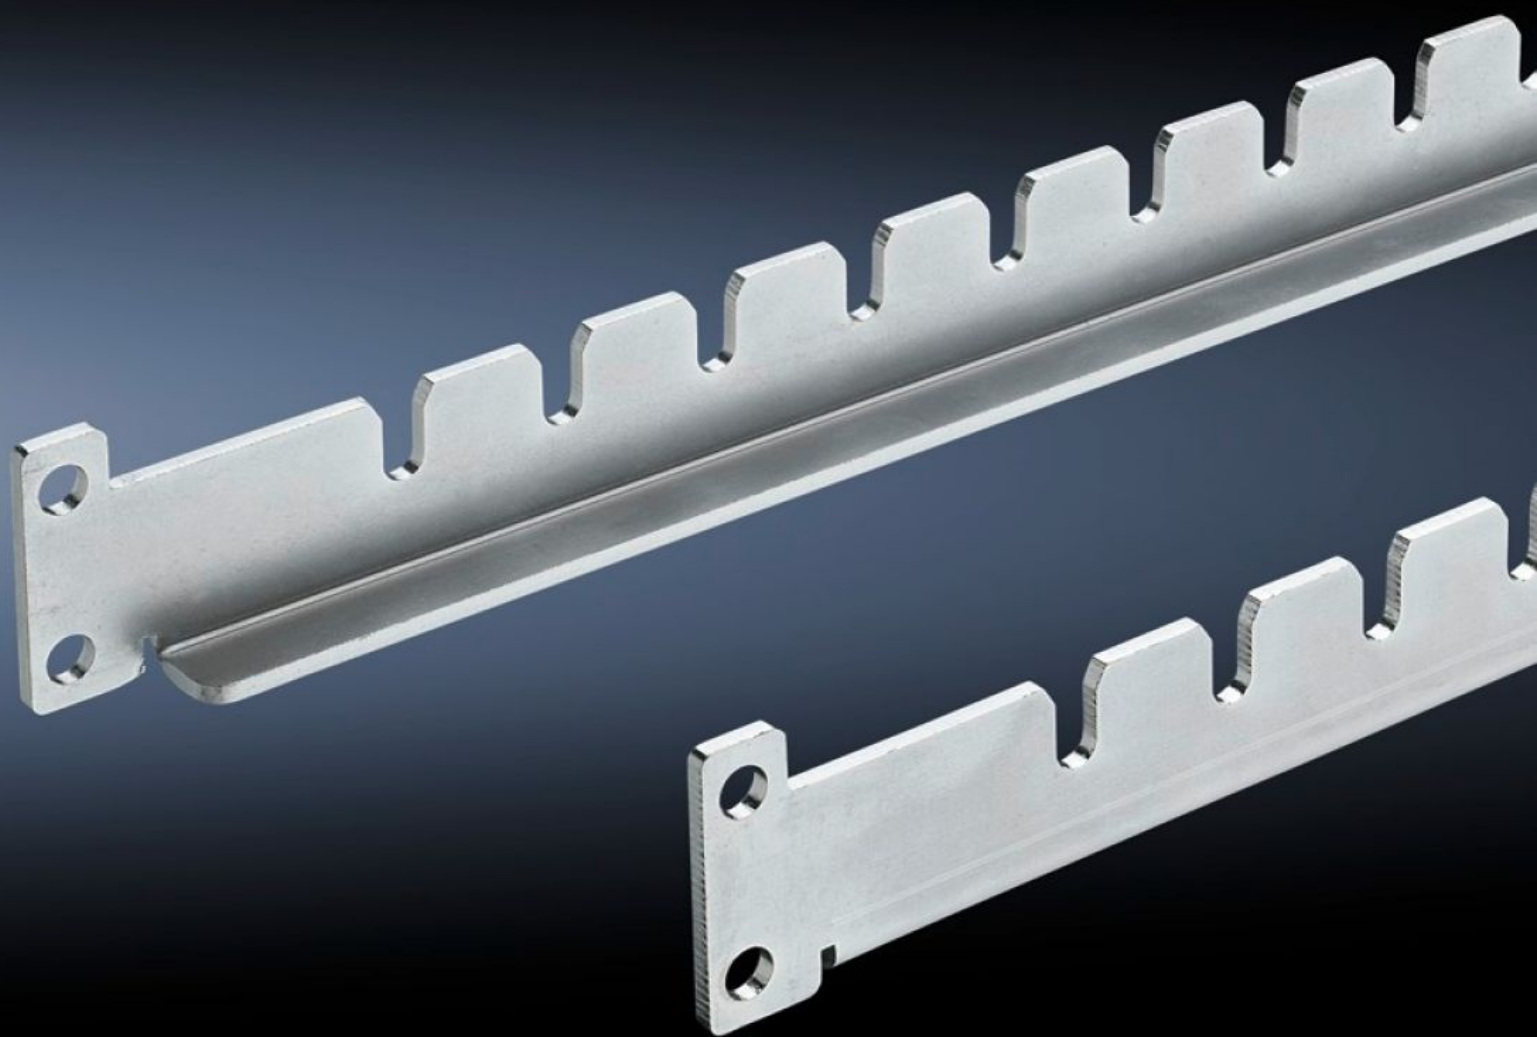

Rittal – The System.

Faster – better – everywhere.

TS 8800.240

**Kit de montagem para o sistema de
cabramento Moeller MR 25**

Estado: 22-05-2026 (Fonte: rittal.com/pt-pt)

ENCLOSURES

POWER DISTRIBUTION

CLIMATE CONTROL

IT INFRASTRUCTURE

SOFTWARE & SERVICES

FRIEDHELM LOH GROUP

TS 8800.240 - Kit de montagem para o sistema de cabeamento Moeller MR 25

Guia de adaptação para o sistema de cabeamento Moeller MR 25.

Recursos

Cód. Ref.	TS 8800.240
Escopo de fornecimento	1 kit = 2 cantoneiras de fixação, 4 trilhos de fixação, incluindo material de fixação
Adequado para caixas/armários do tipo	TS 8
Emb.	1 kit
Peso líquido	0,95 kg
Peso bruto	1,15 kg
Número da tarifa alfandegária	73269098
ETIM 9	EC002625
ECLASS 8.0	27189234