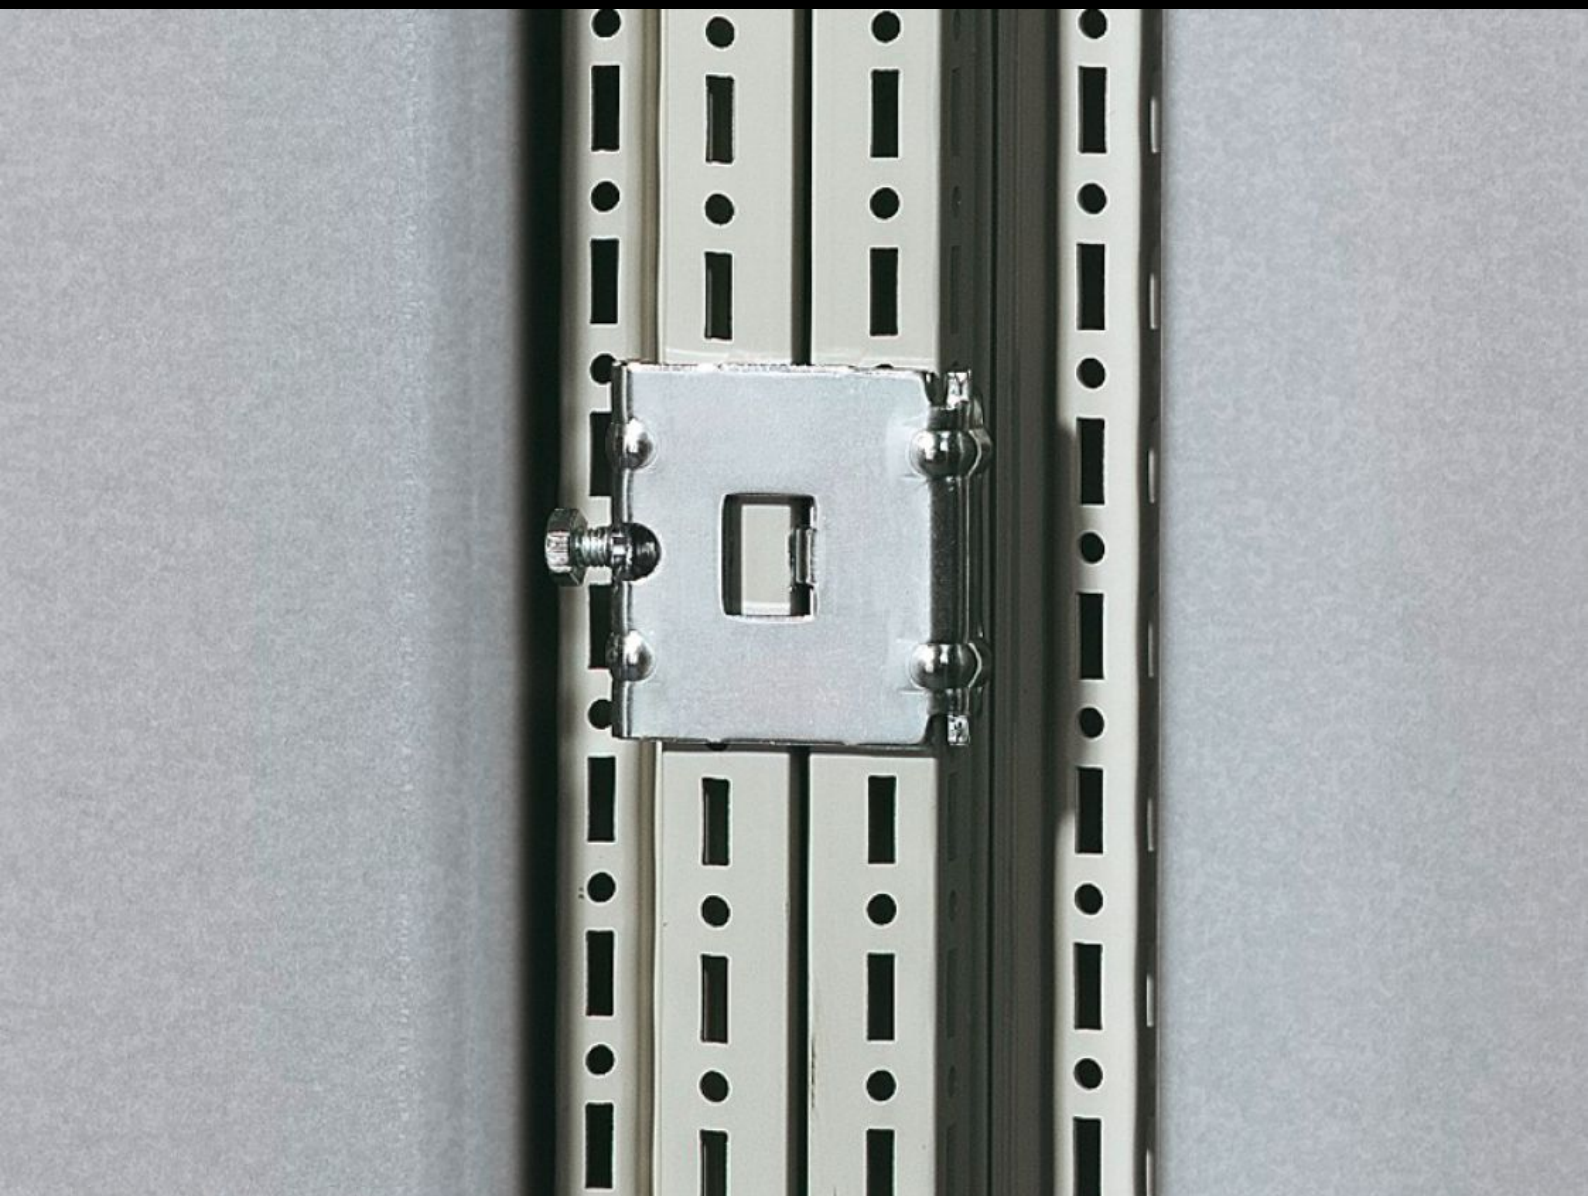

Rittal – The System.

Faster – better – everywhere.

TS 8800.410

Grampo para montagem modular vertical

Estado: 19-06-2026 (Fonte: rittal.com/pt-pt)

ENCLOSURES

POWER DISTRIBUTION

CLIMATE CONTROL

IT INFRASTRUCTURE

SOFTWARE & SERVICES

FRIEDHELM LOH GROUP

TS 8800.410 - Grampo para montagem modular vertical Para TS/TS

Para montagem nos perfis verticais do armário dos dois armários TS.

Recursos

Cód. Ref.	TS 8800.410
Descrição do produto	Para montagem nos perfis verticais do armário.
Material	Chapa de aço
Superfície	Galvanizado
Escopo de fornecimento	Inclui material de fixação
Adequado para	Tipo de caixa: TS 8
Emb.	6 unid.
Peso líquido	0,51 kg
Peso bruto	0,522 kg
Número da tarifa alfandegária	73181900
ETIM 9	EC002622
ECLASS 8.0	27189263
Descrição do produto	JOGO DE UNIAO VERTICAL PARA TS/TS