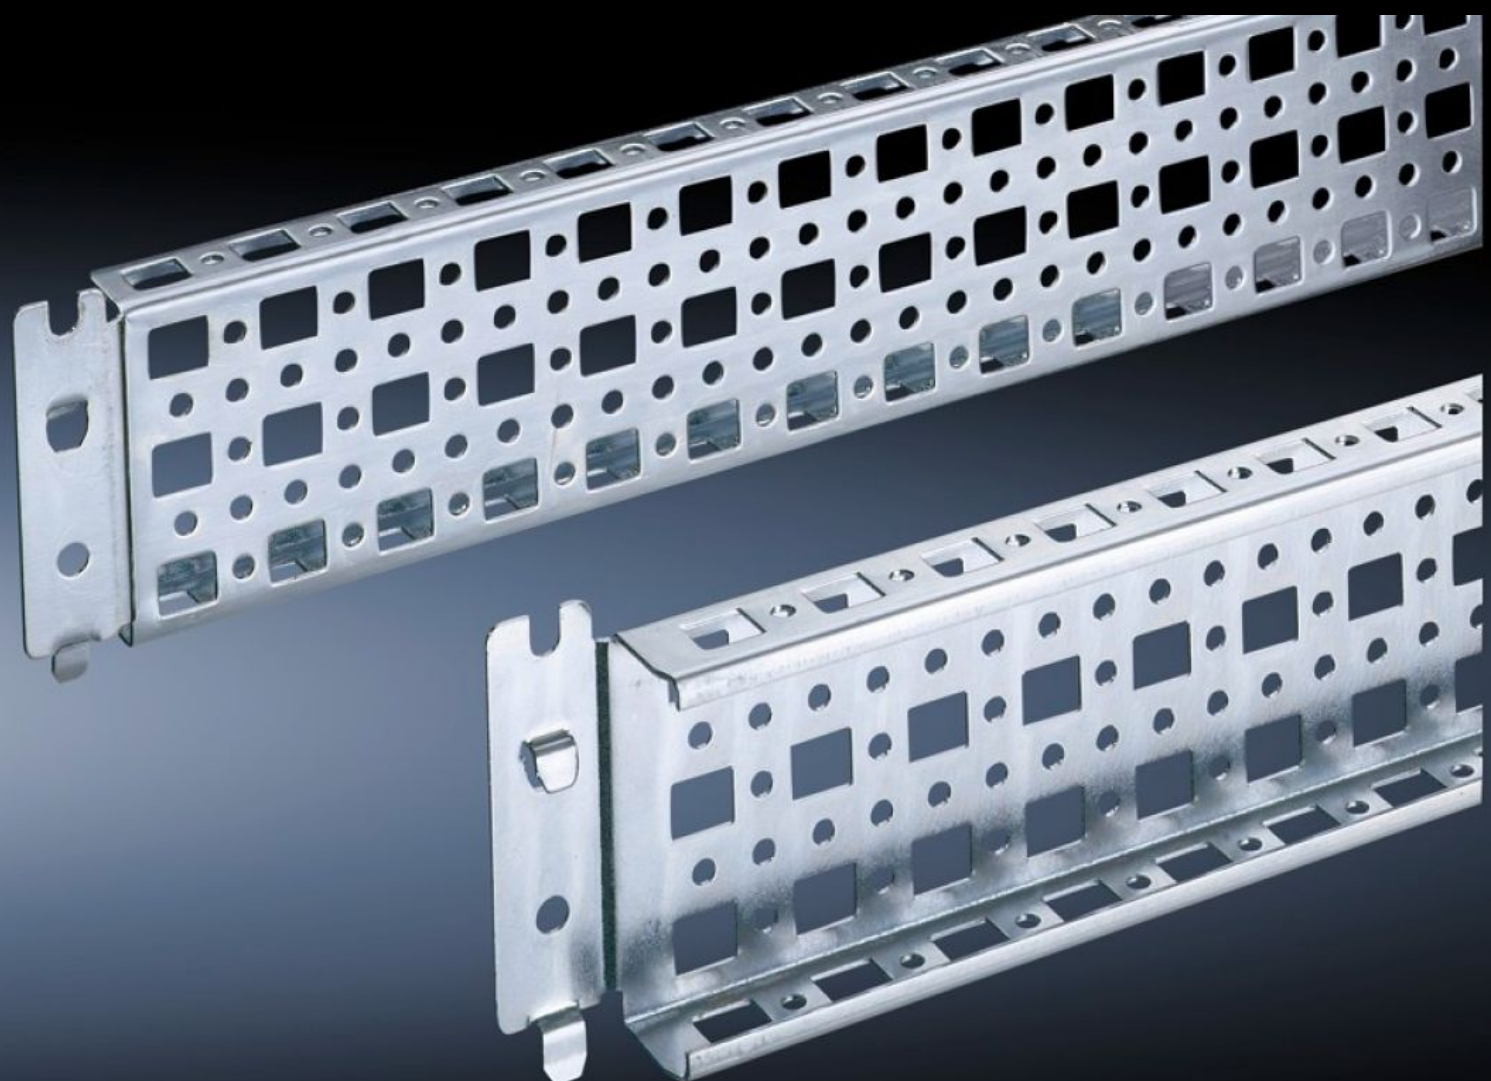

Rittal – The System.

Faster – better – everywhere.

SZ 8800.650

Sistema de chassis PS 23 x 73 mm

Estado: 10-02-2026 (Fonte: rittal.com/pt-pt)

ENCLOSURES

POWER DISTRIBUTION

CLIMATE CONTROL

IT INFRASTRUCTURE

SOFTWARE & SERVICES

FRIEDHELM LOH GROUP

SZ 8800.650 - Sistema de chassi PS 23 x 73 mm para TS, VX SE

Para a montagem direta em perfis de armário TS horizontais. Possível nos perfis de armário verticais TS apenas através de adaptador. Simplesmente encaixar nos orifícios TS e fixar.

Recursos

Cód. Ref.	SZ 8800.650
Descrição do produto	Variável com 5 linhas de orifícios para montagem universal de estruturas ou montagem parcial. Simplesmente encaixar no esquema de perfurações e fixar.
Material	Chapa de aço
Superfície	Galvanizado
Escopo de fornecimento	Inclui parafusos de fixação
Instalações possíveis	No perfil vertical de armários TS e VX SE com trilho adaptador para compatibilidade VX No perfil horizontal do armário TS No perfil horizontal de armários VX SE, embaixo No perfil horizontal de armários VX SE, em cima, na largura
Adequado para	Tipo de caixa: TS VX SE Largura/profundidade: 500 mm
Emb.	4 unid.
Peso líquido	2
Peso bruto	2.051