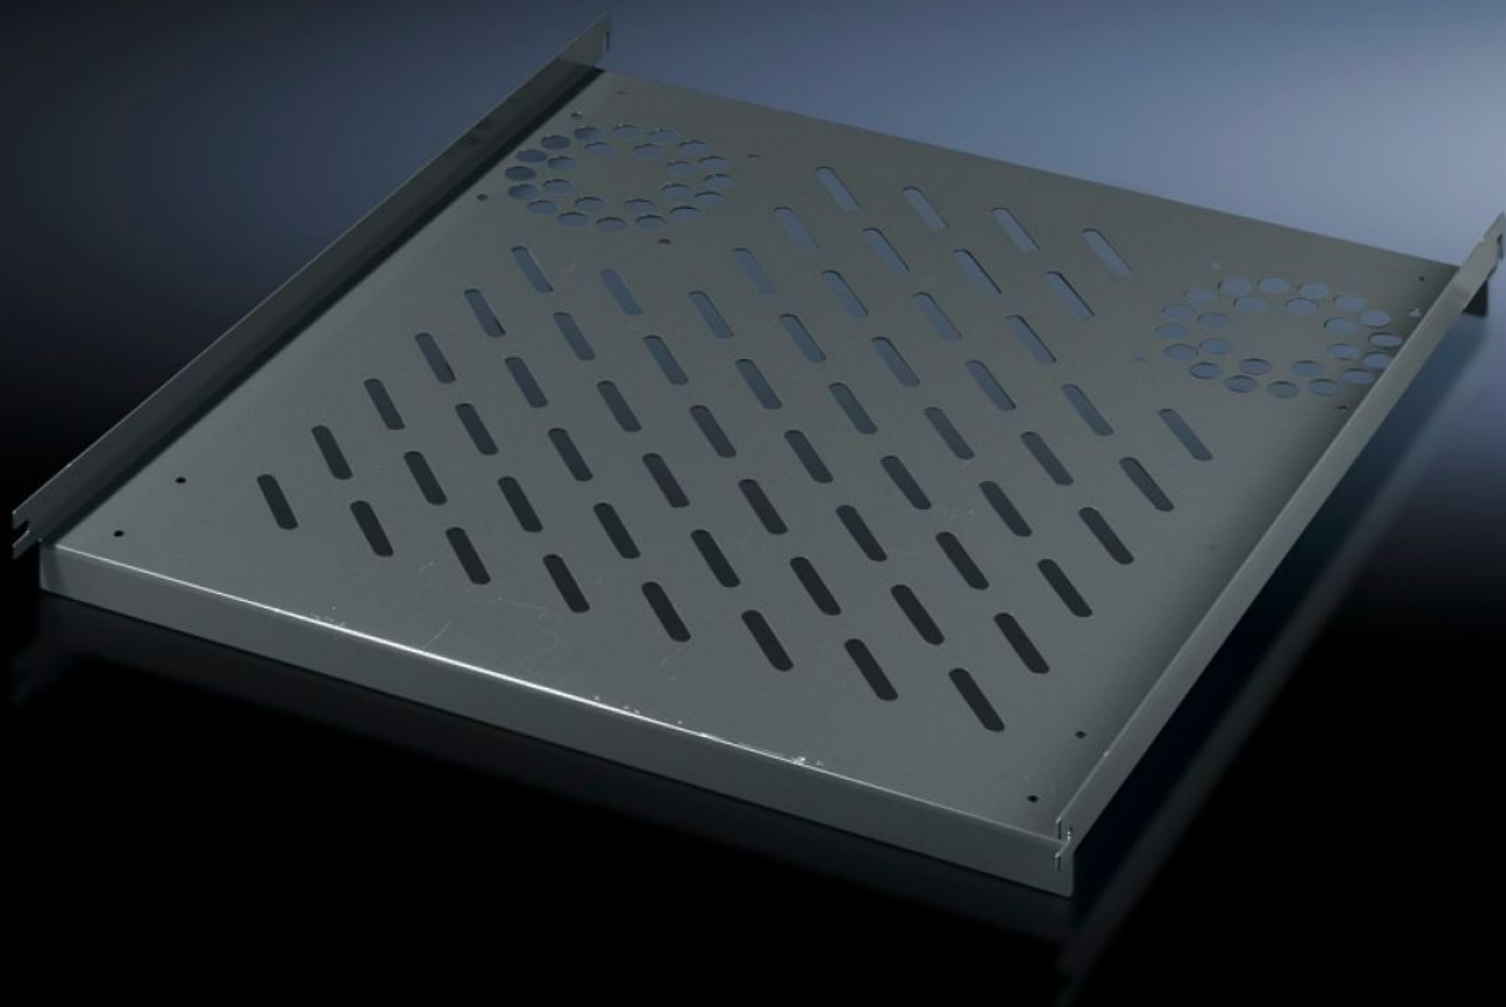

Rittal – The System.

Faster – better – everywhere.

PC 8800.900 Prateleira fixa

Estado: 27-06-2025 (Fonte: rittal.com/pt-pt)

ENCLOSURES

POWER DISTRIBUTION

CLIMATE CONTROL

IT INFRASTRUCTURE

SOFTWARE & SERVICES

FRIEDHELM LOH GROUP