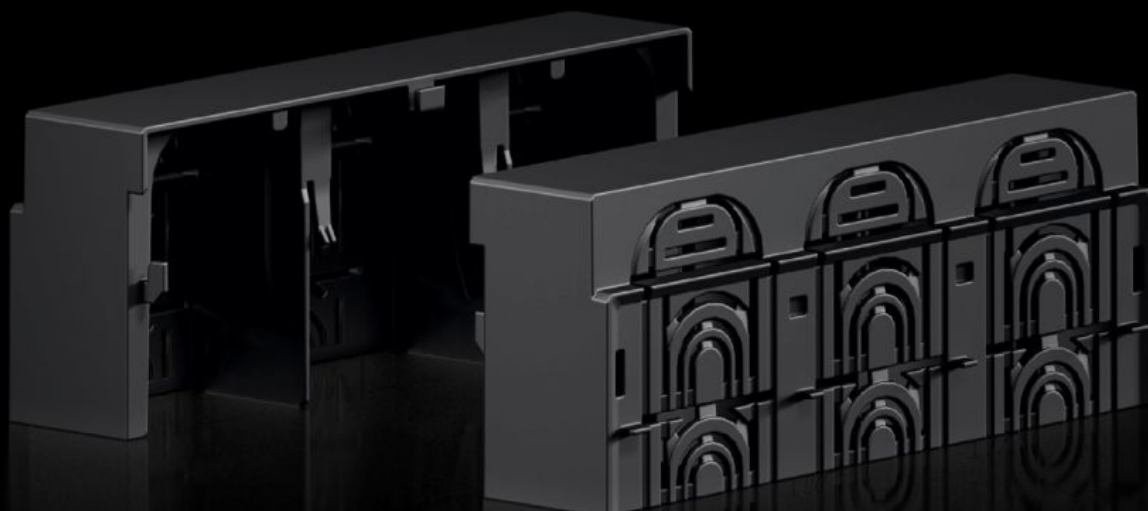

Rittal – The System.

Faster – better – everywhere.

RX 9365.532

Cobertura do espaço de conexão RiLineX

Estado: 03-04-2026 (Fonte: rittal.com/pt-pt)

ENCLOSURES

POWER DISTRIBUTION

CLIMATE CONTROL

IT INFRASTRUCTURE

SOFTWARE & SERVICES

FRIEDHELM LOH GROUP