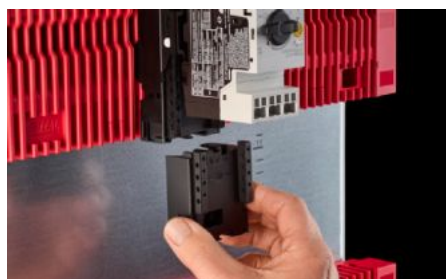

IT INFRASTRUCTURE

SOFTWARE & SERVICES

FRIEDHELM LOH GROUP

RX 9365.750 - Bloco de expansão para adaptadores e suportes de componentes

Bloco de expansão RiLineX com 45 mm de largura para aumentar o comprimento do adaptador de componentes em 60 mm para sistemas de barramento.

Recursos

Cód. Ref.	RX 9365.750
Material	Poliamida (PA 6) Proteção contra incêndio segundo a norma UL 94
Cor	RAL 9005
Adequado para o item com o código de referência	9360710 9360720 9360730 9360705
Dimensões	Largura: 45 mm Altura: 60 mm
Emb.	8 unid.
Peso líquido	0,232 kg
Peso bruto	0,247 kg
PCF/emb (cadle to gate)	1,59
Número da tarifa alfandegária	39269097
ETIM 9	EC002270

Recursos

Descrição do produto

RX Bloco de expansão para adaptadores/suportes de componentes
L: 45 mm

Aprovações

Explicações

Declaration of conformity
PCF-declaration