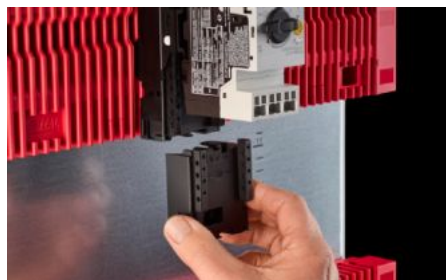

IT INFRASTRUCTURE

SOFTWARE & SERVICES

FRIEDHELM LOH GROUP

RX 9365.751 - Bloco de expansão para adaptadores e suportes de componentes

Bloco de expansão RiLineX com 54 mm de largura para aumentar o comprimento do adaptador de componentes em 60 mm para sistemas de barramento.