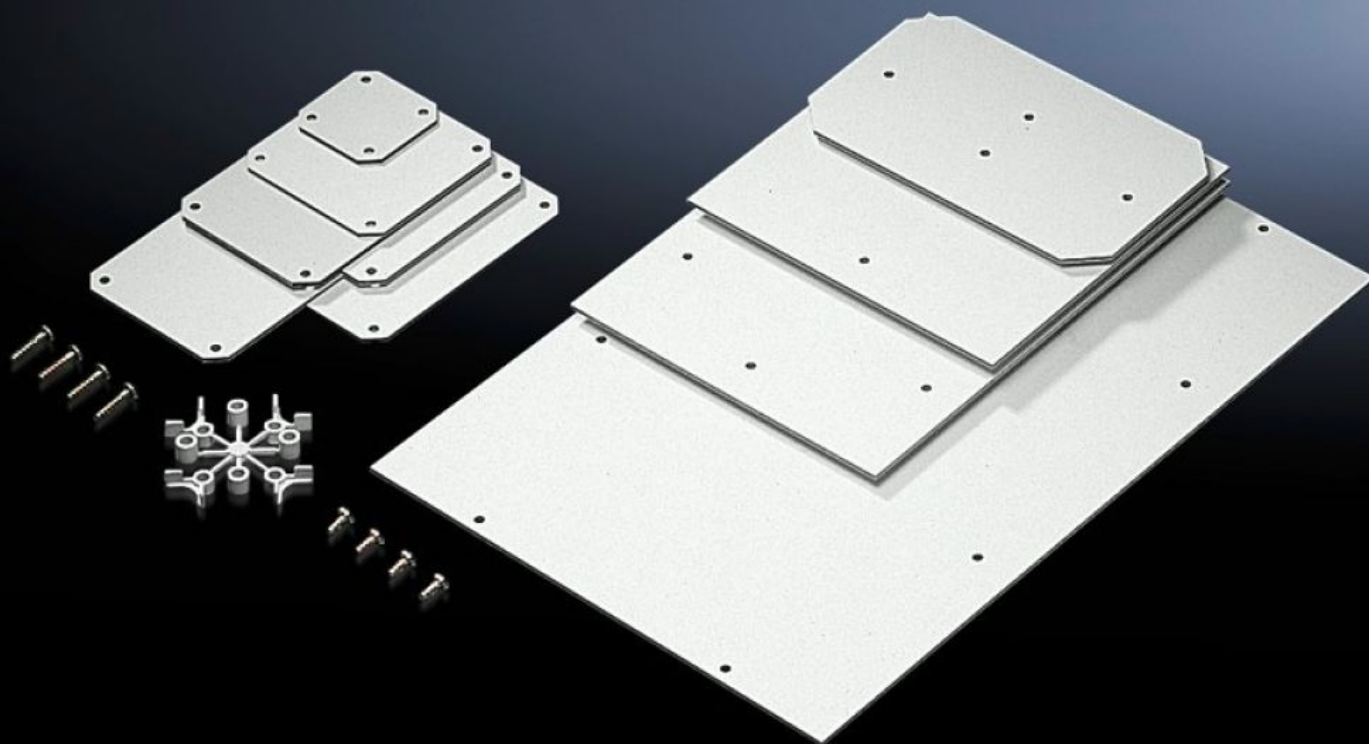

Rittal – The System.

Faster – better – everywhere.

PK 9548.000 Placa de montagem

Estado: 03-04-2026 (Fonte: rittal.com/pt-pt)

ENCLOSURES

POWER DISTRIBUTION

CLIMATE CONTROL

IT INFRASTRUCTURE

SOFTWARE & SERVICES

FRIEDHELM LOH GROUP

PK 9548.000 - Placa de montagem para PK

Para a configuração personalizada do interior da caixa.

Recursos

Cód. Ref.	PK 9548.000
Descrição do produto	Para a configuração personalizada do interior da caixa.
Material	Papel laminado revestido de fenol-melamina com 2,5 mm de espessura
Cor	RAL 7035
Escopo de fornecimento	Placa de montagem Parafusos de fixação autoatarraxantes
Dimensões da placa de montagem (L x A)	150 mm x 150 mm
Adequado para	Tipo de caixa: PK Largura: = 182 mm Altura: = 180 mm
Emb.	10 unid.
Peso líquido	0,91 kg
Peso bruto	1,07 kg
Número da tarifa alfandegária	39269097
ETIM 9	EC000213
ECLASS 8.0	27409216
Descrição do produto	PLM 150X150