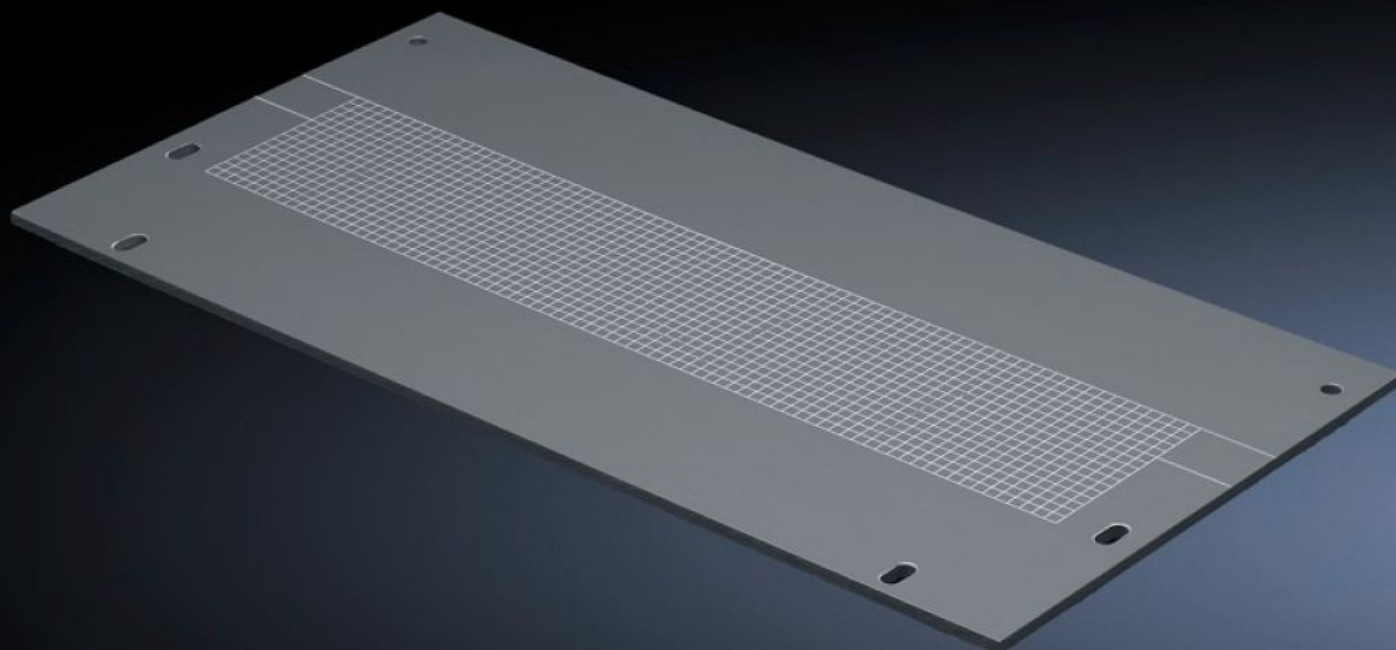

Rittal – The System.

Faster – better – everywhere.

SV 9673.504 Placa flangeada

Estado: 06-04-2026 (Fonte: rittal.com/pt-pt)

ENCLOSURES

POWER DISTRIBUTION

CLIMATE CONTROL

IT INFRASTRUCTURE

SOFTWARE & SERVICES

FRIEDHELM LOH GROUP

SV 9673.504 - Placa flangeada para divisória de espaço funcional com abertura

Para cobrir a abertura.

Recursos

Cód. Ref.	SV 9673.504
Descrição do produto	Para cobrir a abertura.
Material	ABS PMMA
Dimensões	Largura: 250 mm Altura: 223,5 mm
Adequado para	Largura: = 400 mm
Emb.	4 unid.
Peso líquido	0,996 kg
Número da tarifa alfandegária	39269097
ETIM 9	EC002525
ECLASS 8.0	27400613
Descrição do produto	#NV