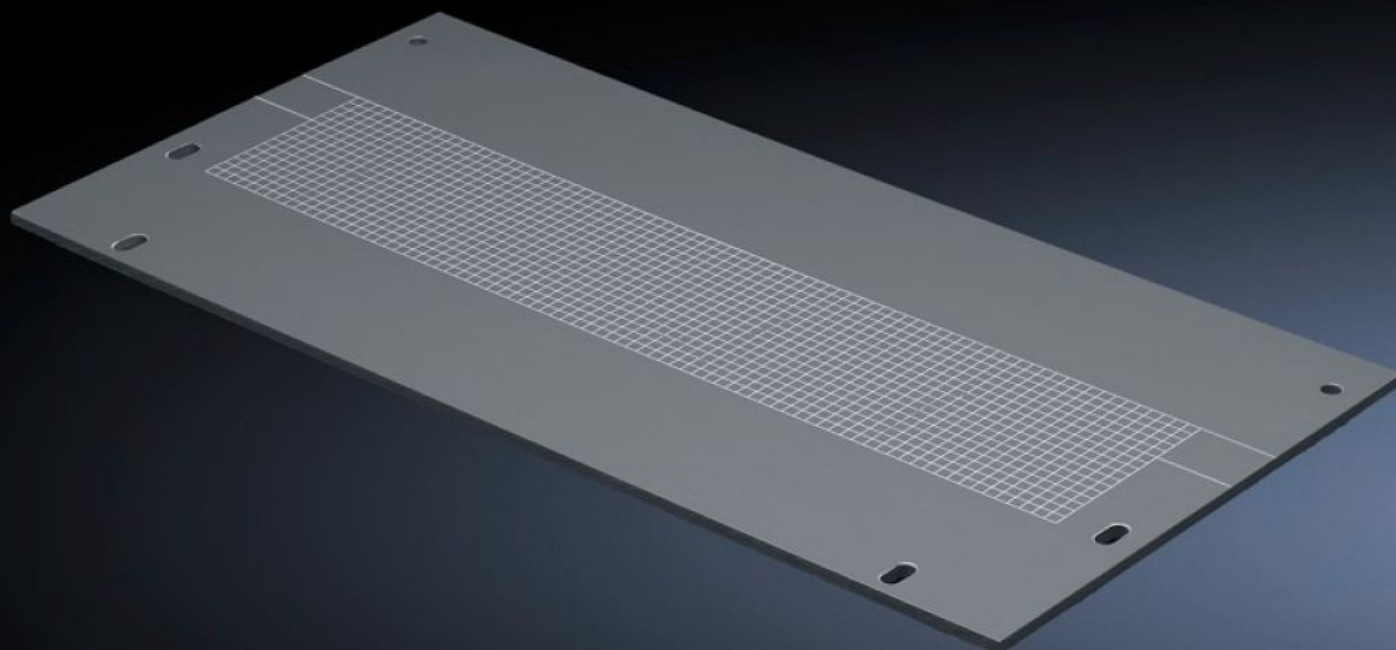

Rittal – The System.

Faster – better – everywhere.

SV 9673.508 Placa flangeada

Estado: 06-04-2026 (Fonte: rittal.com/pt-pt)

ENCLOSURES

POWER DISTRIBUTION

CLIMATE CONTROL

IT INFRASTRUCTURE

SOFTWARE & SERVICES

FRIEDHELM LOH GROUP

SV 9673.508 - Placa flangeada para divisória de espaço funcional com abertura

Para cobrir a abertura.

Recursos

Cód. Ref.	SV 9673.508
Descrição do produto	Para cobrir a abertura.
Material	ABS PMMA
Dimensões	Largura: 650 mm Altura: 223,5 mm
Adequado para	Largura: = 800 mm
Emb.	4 unid.
Peso líquido	2,576 kg
Número da tarifa alfandegária	73079100
ETIM 9	EC002525
ECLASS 8.0	27400613
Descrição do produto	#NV