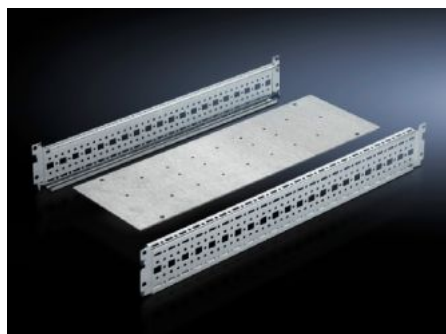

# SV 9674.198 - Kit de conexão para montagem Para armário para montagem de sistema de barramento ou montagem vertical de barramentos

Para o armário ou montagem vertical de sistema de barramento, serve como apoio para um sistema de barras Maxi-PLS/Flat-PLS colocado na vertical.

## Recursos

Cód. Ref.	SV 9674.198
Modelo	para sistema de barramento Maxi-PLS
Descrição do produto	O kit de montagem serve como apoio de suportes para um sistema de barramento Maxi-PLS/Flat-PLS montado na vertical.
Material	Chapa de aço
Superfície	Galvanizado
Escopo de fornecimento	Placa de montagem 2 sistemas de chassi Inclui material de fixação
Nota sobre o código de referência	Somente adequado para Maxi-PLS.
Adequado para	Largura: = 200 mm Profundidade: = 800 mm
Emb.	1 unid.
Peso líquido	4.08
Peso bruto	4.85
Número da tarifa alfandegária	73269098