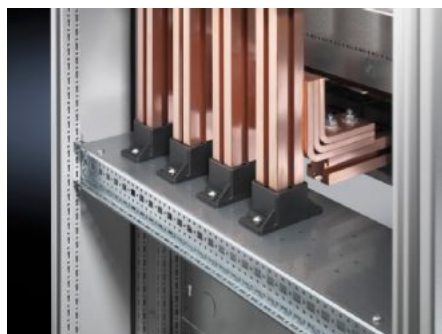

# Kit de conexão para montagem

Estado: 08-12-2025 (Fonte: [rittal.com/pt-pt](http://rittal.com/pt-pt))

ENCLOSURES

POWER DISTRIBUTION

CLIMATE CONTROL

IT INFRASTRUCTURE

SOFTWARE & SERVICES

FRIEDHELM LOH GROUP

# SV 9674.198 - Kit de conexão para montagem Para armário para montagem de sistema de barramento ou montagem vertical de barramentos

Para o armário ou montagem vertical de sistema de barramento, serve como apoio para um sistema de barras Maxi-PLS/Flat-PLS colocado na vertical.

## Recursos

Cód. Ref.	SV 9674.198
Modelo	para sistema de barramento Maxi-PLS
Descrição do produto	O kit de montagem serve como apoio de suportes para um sistema de barramento Maxi-PLS/Flat-PLS montado na vertical.
Material	Chapa de aço
Superfície	Galvanizado
Escopo de fornecimento	Placa de montagem 2 sistemas de chassi Inclui material de fixação
Nota sobre o código de referência	Somente adequado para Maxi-PLS.
Adequado para	Largura: = 200 mm Profundidade: = 800 mm
Emb.	1 unid.
Peso líquido	4.08
Peso bruto	4.85
Número da tarifa alfandegária	73269098