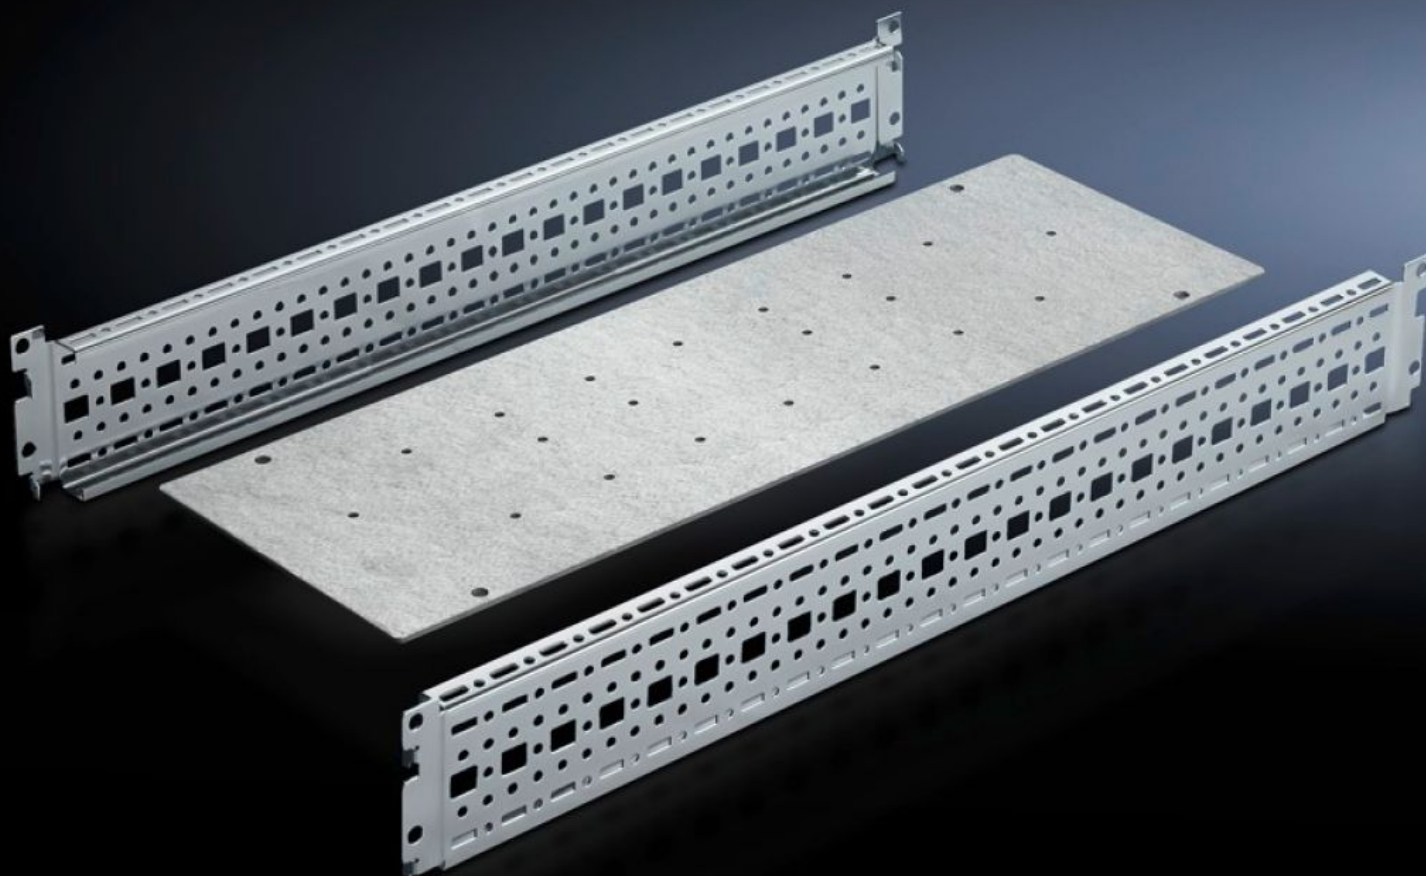

## SV 9674.198

# SV 9674.198 - Kit de conexão para montagem Para armário para montagem de sistema de barramento ou montagem vertical de barramentos

Para o armário ou montagem vertical de sistema de barramento, serve como apoio para um sistema de barras Maxi-PLS/Flat-PLS colocado na vertical.

## Recursos

Cód. Ref.	SV 9674.198
Modelo	para sistema de barramento Maxi-PLS
Descrição do produto	O kit de montagem serve como apoio de suportes para um sistema de barramento Maxi-PLS/Flat-PLS montado na vertical.
Material	Chapa de aço
Superfície	Galvanizado
Escopo de fornecimento	Placa de montagem 2 sistemas de chassi Inclui material de fixação
Nota sobre o código de referência	Somente adequado para Maxi-PLS.
Adequado para	Largura: = 200 mm Profundidade: = 800 mm
Emb.	1 unid.
Peso líquido	4.08
Peso bruto	4.85
Número da tarifa alfandegária	73269098