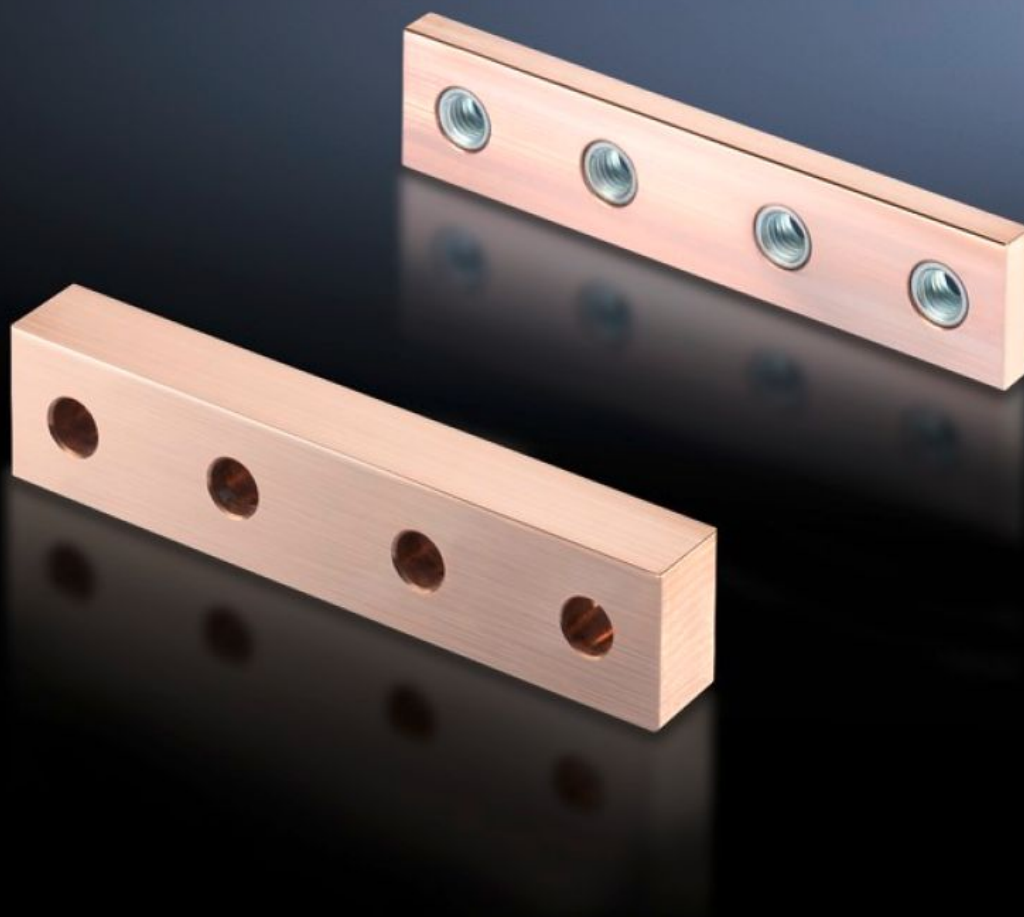

Rittal – The System.

Faster – better – everywhere.

SV 9676.621

Conectores prolongadores

Estado: 16-10-2025 (Fonte: rittal.com/pt-pt)

ENCLOSURES

POWER DISTRIBUTION

CLIMATE CONTROL

IT INFRASTRUCTURE

SOFTWARE & SERVICES

FRIEDHELM LOH GROUP

SV 9676.621 - Conectores prolongadores

Para conexão de sistemas de barramento Flat-PLS sem precisar fazer perfurações.

Recursos

Cód. Ref.	SV 9676.621
Aplicações	Para unir sistemas de barramento Flat-PLS sem necessitar fazer perfurações.
Material	E-Cu
Number of bars per conductor	2
Adequado para sistema de barramento	Flat-PLS 60 Flat-PLS 100
Emb.	1 unid.
Peso líquido	1.1
Peso bruto	1.12
Teor de cobre (kg / unidade)	1.04
Número da tarifa alfandegária	74198090
EAN	4028177625587
ETIM 9	EC001900
ECLASS 8.0	27400613