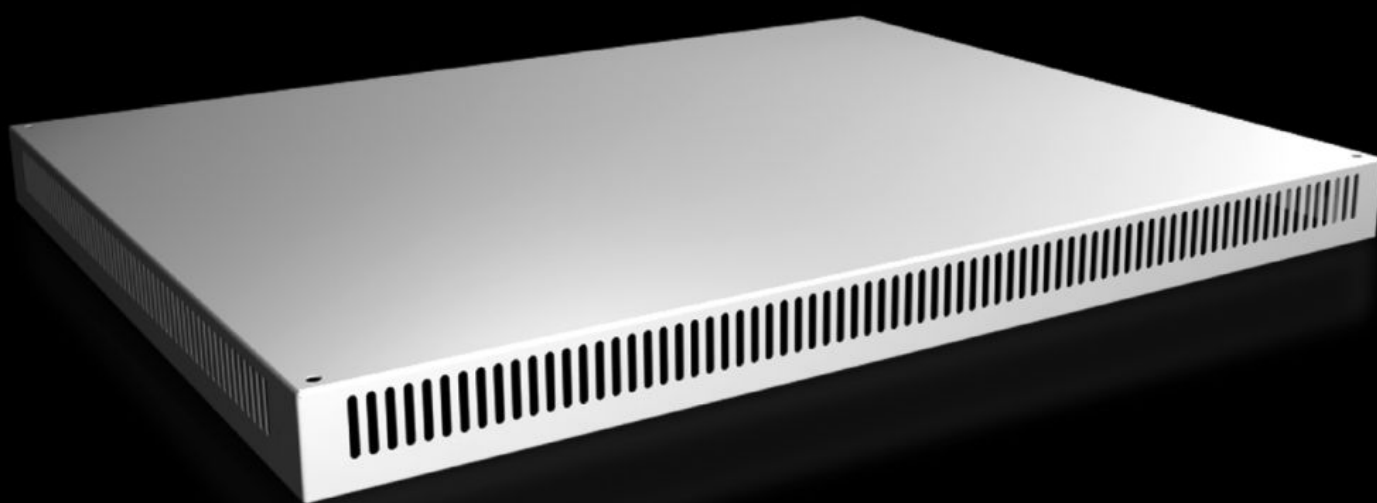

Rittal – The System.

Faster – better – everywhere.

SV 9681.808

**Chapa de teto com IP 2X com
recorte para ventilação**

Estado: 02-06-2026 (Fonte: rittal.com/pt-pt)

ENCLOSURES

POWER DISTRIBUTION

CLIMATE CONTROL

IT INFRASTRUCTURE

SOFTWARE & SERVICES

FRIEDHELM LOH GROUP

SV 9681.808 - Chapa de teto com IP 2X com recorte para ventilação para VX, VX IT

Para armários sem chapa de teto bem como para substituir o teto padronizado de outros armários.

Recursos

Cód. Ref.	SV 9681.808
Descrição do produto	Para armários sem chapa de teto bem como para substituir o teto padronizado.
Material	Chapa de aço de 1,5 mm
Superfície	Pintura texturizada
Cor	RAL 7035
Escopo de fornecimento	Inclui material de fixação
Build-up height	72 mm
Adequado para	Largura: = 1.000 mm Profundidade: = 800 mm
Emb.	1 unid.
Peso líquido	12,72 kg
Peso bruto	13,52 kg
Número da tarifa alfandegária	94039910
ETIM 9	EC000744
ECLASS 8.0	27182405
Descrição do produto	VX Roof plate, Wdepth 1000x800 mm, IP 2X, H: 72 mm, with ventilation hole