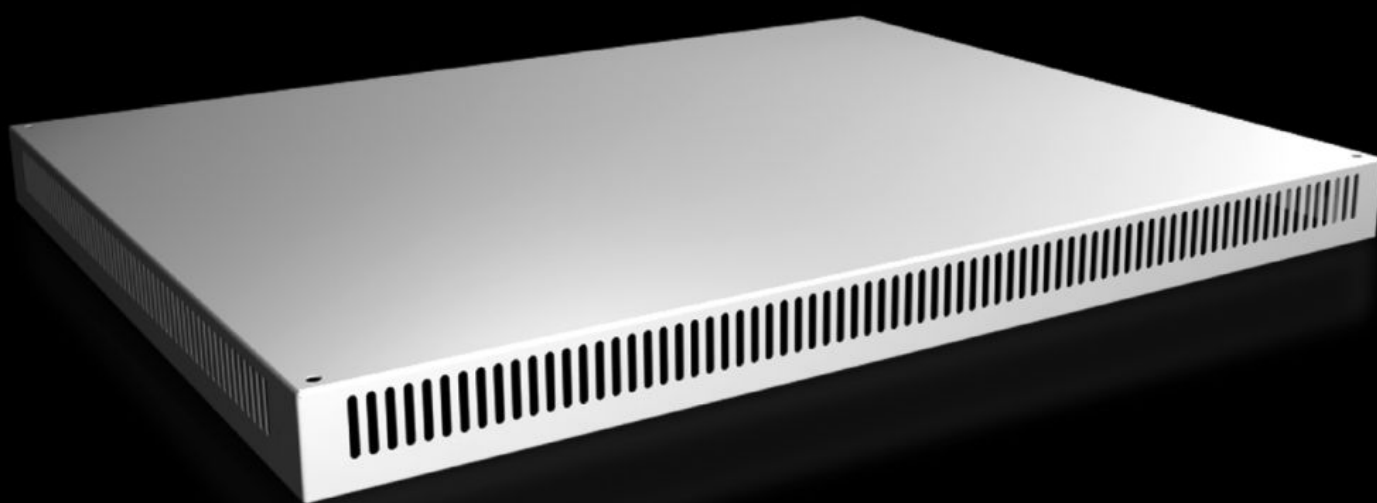

**Rittal – The System.**

Faster – better – everywhere.

**SV 9681.808**

**Chapa de teto com IP 2X com  
recorte para ventilação**

Estado: 03-04-2026 (Fonte: [rittal.com/pt-pt](http://rittal.com/pt-pt))

ENCLOSURES

# SV 9681.808 - Chapa de teto com IP 2X com recorte para ventilação para VX, VX IT

Para armários sem chapa de teto bem como para substituir o teto padronizado de outros armários.

## Recursos

Cód. Ref.	SV 9681.808
Descrição do produto	Para armários sem chapa de teto bem como para substituir o teto padronizado.
Material	Chapa de aço de 1,5 mm
Superfície	Pintura texturizada
Cor	RAL 7035
Escopo de fornecimento	Inclui material de fixação
Build-up height	72 mm
Adequado para	Largura: = 1.000 mm Profundidade: = 800 mm
Emb.	1 unid.
Peso líquido	12,72 kg
Peso bruto	13,52 kg
Número da tarifa alfandegária	94039910
ETIM 9	EC000744
ECLASS 8.0	27182405
Descrição do produto	VX Roof plate, Wdepth 1000x800 mm, IP 2X, H: 72 mm, with ventilation hole