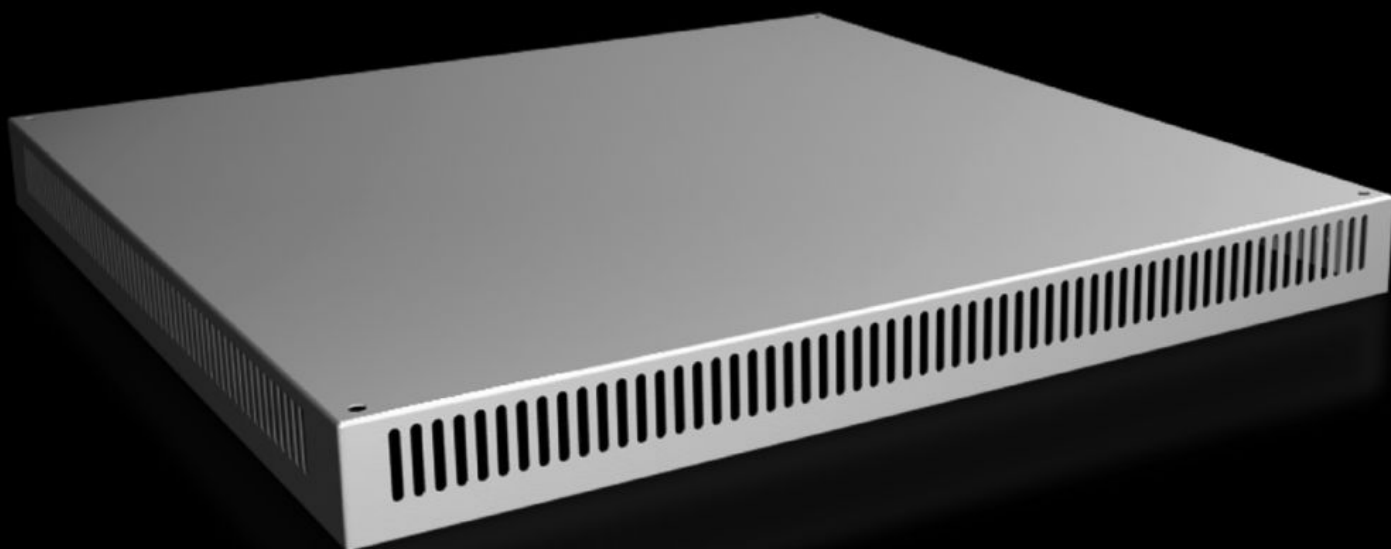

**Rittal – The System.**

Faster – better – everywhere.

**SV 9681.888**

**Chapa de teto com IP 2X com  
recorte para ventilação**

Estado: 10-06-2026 (Fonte: [rittal.com/pt-pt](http://rittal.com/pt-pt))

ENCLOSURES

# SV 9681.888 - Chapa de teto com IP 2X com recorte para ventilação para VX, VX IT

Para armários sem chapa de teto bem como para substituir o teto padronizado de outros armários.

## Recursos

Cód. Ref.	SV 9681.888
Descrição do produto	Para armários sem chapa de teto bem como para substituir o teto padronizado.
Material	Chapa de aço de 1,5 mm
Superfície	Pintura texturizada
Cor	RAL 7035
Escopo de fornecimento	Inclui material de fixação
Build-up height	72 mm
Adequado para	Largura: = 800 mm Profundidade: = 800 mm
Emb.	1 unid.
Peso líquido	10,05 kg
Peso bruto	11,04 kg
Número da tarifa alfandegária	94039910
ETIM 9	EC000744
ECLASS 8.0	27182405
Descrição do produto	VX Roof plate, Wdepth 800x800 mm, IP 2X, H: 72 mm, with ventilation hole