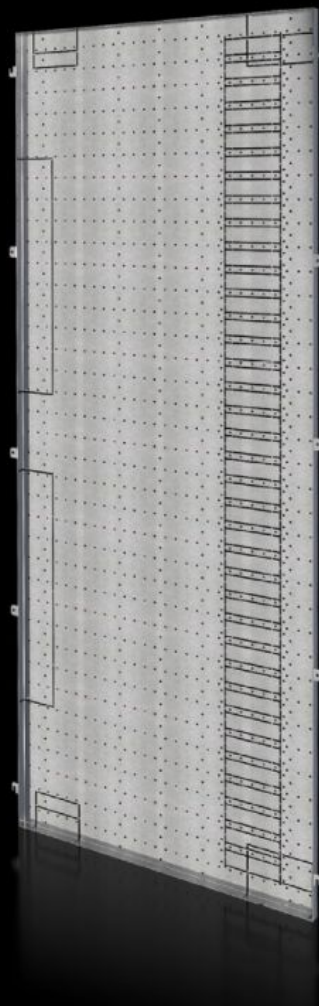

## SV 9683.008

# SV 9683.008 - Lateral de espaço funcional para VX

Divisória lateral para fixação das placas de montagem parcial e divisórias de espaço funcional.

## Recursos

Cód. Ref.	SV 9683.008
Modelo	Para estruturação de sistema de barramento no lado de trás
Descrição do produto	Divisória lateral para fixação das placas de montagem parcial e divisórias de espaço funcional.
Material	Chapa de aço de 1,5 mm
Superfície	Galvanizado
Escopo de fornecimento	Inclui material de fixação
Dimensões	Altura: 1.881 mm Profundidade: 738 mm
Adequado para	Altura: = 2.000 mm Profundidade: = 800 mm
Emb.	2 unid.
Peso líquido	34 kg
Número da tarifa alfandegária	94039910
ETIM 9	EC002525
ECLASS 8.0	27400613
Descrição do produto	SV Compartment side panel, HD: 1881x738 mm, for VX (HD: 2000x800 mm)