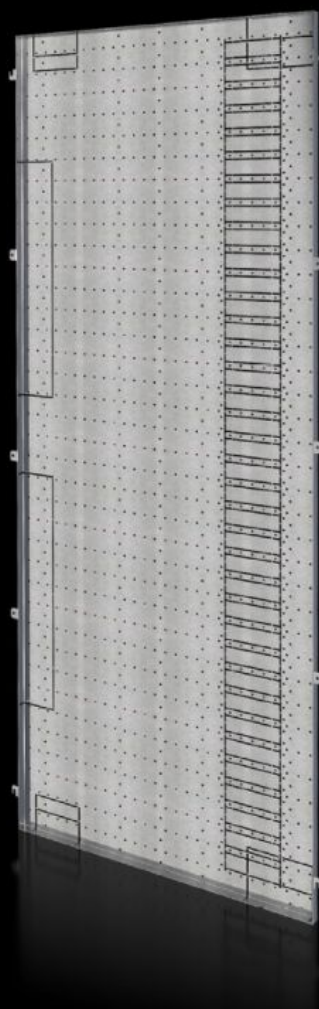

Rittal – The System.

Faster – better – everywhere.

SV 9683.008

Lateral de espaço funcional

Estado: 07-07-2026 (Fonte: rittal.com/pt-pt)

ENCLOSURES

POWER DISTRIBUTION

CLIMATE CONTROL

IT INFRASTRUCTURE

SOFTWARE & SERVICES

FRIEDHELM LOH GROUP

SV 9683.008 - Lateral de espaço funcional para VX

Divisória lateral para fixação das placas de montagem parcial e divisórias de espaço funcional.

Recursos

Cód. Ref.	SV 9683.008
Modelo	Para estruturação de sistema de barramento no lado de trás
Descrição do produto	Divisória lateral para fixação das placas de montagem parcial e divisórias de espaço funcional.
Material	Chapa de aço de 1,5 mm
Superfície	Galvanizado
Escopo de fornecimento	Inclui material de fixação
Dimensões	Altura: 1.881 mm Profundidade: 738 mm
Adequado para	Altura: = 2.000 mm Profundidade: = 800 mm
Emb.	2 unid.
Peso líquido	34 kg
Número da tarifa alfandegária	94039910
ETIM 9	EC002525
ECLASS 8.0	27400613
Descrição do produto	SV Compartment side panel, HD: 1881x738 mm, for VX (HD: 2000x800 mm)