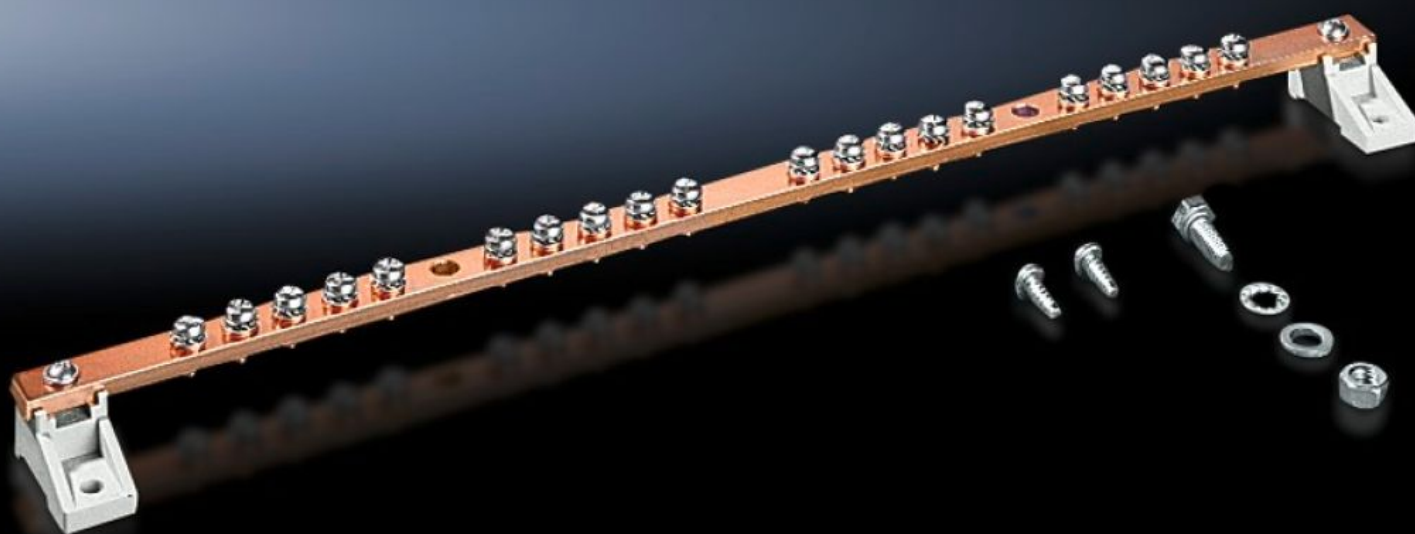

Rittal – The System.

Faster – better – everywhere.

DK 7113.000

Шина заземления

Состояние: 22.04.2026 (Источник: rittal.com/ru-ru)

ENCLOSURES

POWER DISTRIBUTION

CLIMATE CONTROL

IT INFRASTRUCTURE

SOFTWARE & SERVICES

FRIEDHELM LOH GROUP

DK 7113.000 - Шина заземления для VX, VX SE, VX IT

Шина выравнивания потенциалов, нагрузочная способность по току ок. 200 А.

Функции

| | |
|-------------------|---|
| Арт. № | DK 7113.000 |
| Комплект поставки | Шина заземления из E-Cu 57 согласно DIN EN 12 163, DIN EN 13 601, 15 x 5 мм 20 точек подключения с винтами M5 2 подключения заземления 25 мм ² 2 изолятора Вкл. крепежный материал |
| Размер | Ширина: 15 мм Высота: 5 мм Длина: 450 мм |
| Подходит для | Тип корпуса: AX wall-mounted enclosure, 3-part Ширина: = 600 мм = 800 мм |
| Упаковка | 1 шт. |
| Вес | 0,438 кг |
| Вес нетто | 0,402 kg |
| Gross weight | 0,436 kg |
| Код ТНВЭД | 74198090 |
| ETIM 7.0 | EC000329 |
| ECLASS 8.0 | 27400605 |
| Описание продукта | DK шина заземления, горизонтальная, L: 450 мм, для Ш: 600/800 мм |