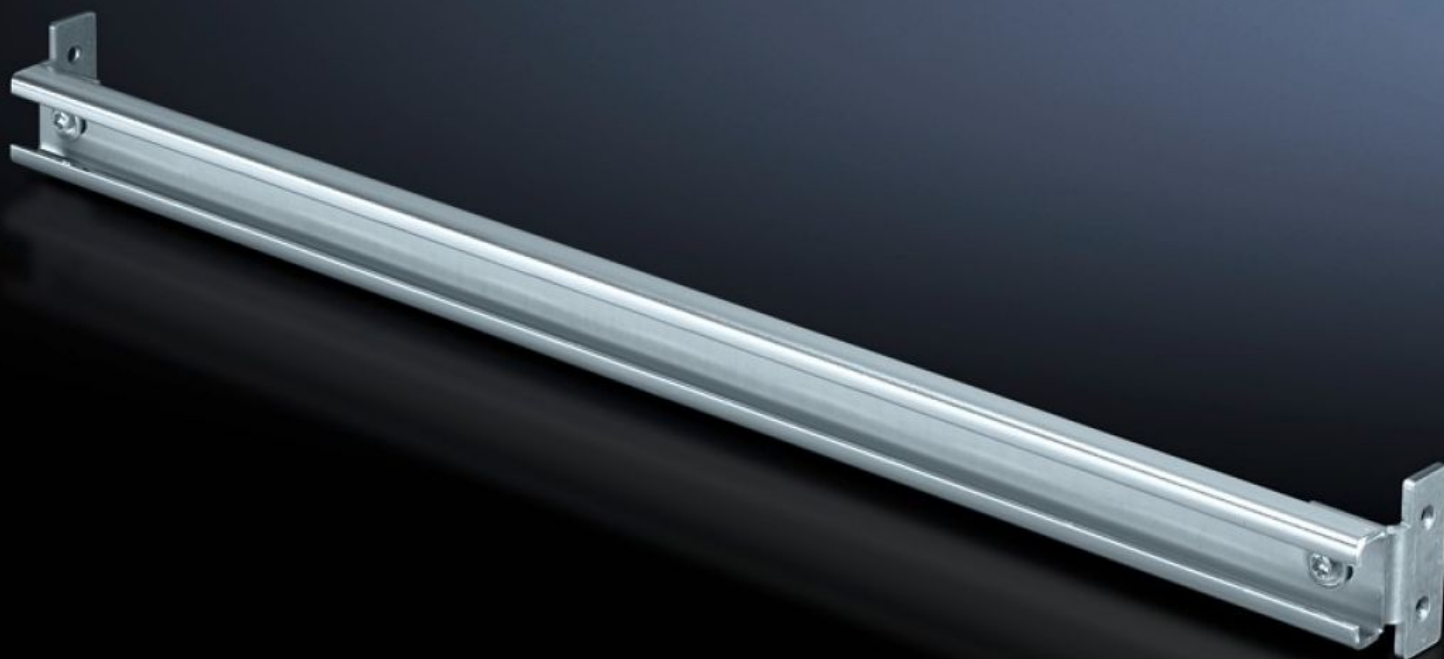

Rittal – The System.

Faster – better – everywhere.

SV 9676.196

Несущая шина

Состояние: 23.09.2024 (Источник: rittal.com/ru-ru)

ENCLOSURES

POWER DISTRIBUTION

CLIMATE CONTROL

IT INFRASTRUCTURE

SOFTWARE & SERVICES

FRIEDHELM LOH GROUP

SV 9676.196 - Несущая шина

Для крепления к внешнему монтажному уровню шкафа TS 8 и использования в качестве шины для фиксации кабеля.

Функции

Арт. №	SV 9676.196
Описание продукта	Для крепления к внешнему монтажному уровню шкафа TS 8 и использования в качестве шины для фиксации кабеля.
Материал	Листовая сталь, оцинкованная
Комплект поставки	Вкл. крепежный материал
Подходит для	Ширина: = 600 мм
Упаковка	2 шт.
Вес	1,178 кг
Код ТНВЭД	73269098
EAN	4028177574502
ETIM 7.0	ЕС001285
ECLASS 8.0	27141143