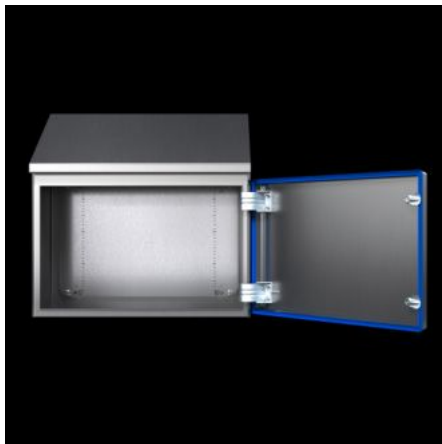

# HD 1311.600 - Kompaktapparatskåp HD, med en dörr

Skåplösning anpassad till behoven inom livsmedelsindustrin. Taket framåtlutat 30°. Tätningen kan tydligt särskiljas från livsmedel tack vare den blå färgen

## Features

Art. nr.	HD 1311.600
Utförande	Hygienic Design-skåp
Produktändring	Kompaktapparatskåp HD, med en dörr innehåller fr.o.m. juni 2020 den nya montageplåten från kompaktapparatskåp AX.
Material	Skåp och dörr: Rostfritt stål 1,4301 (AISI 304) Montageplåt: Stålblåt Låsinsats HD: Rostfritt stål 1.4404 (AISI 316L) Tätning: Silikon, enligt FDA-riktlinje 21 CFR 177.2600
Ytbehandling	Skåp och dörr: Streckslipat, korn 400, ytgrovhet < 0,8 µm Montageplåt: förzinkad Tätning: Blå, genomfärgad (RAL 5010)
Leveransens omfattning	Skåp slutet runt om Dörr med intryckt tätning Högerhängd dörr, kan bytas till vänsterhängd Montageplåt
Dimension	Bredd: 610 mm Höjd framtill: 650 mm Höjd baktill: 821 mm Djup: 300 mm