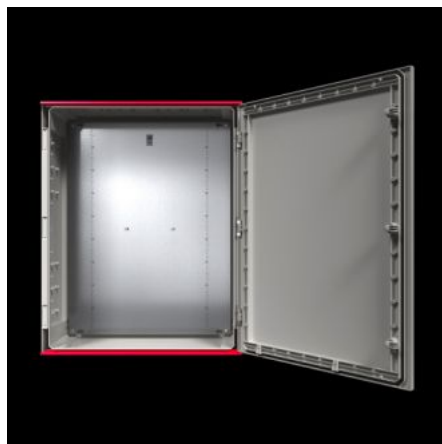

SOFTWARE & SERVICES

FRIEDHELM LOH GROUP

AX 1446.000 - Plastskåp AX utan fönster

AX plastskåp är mycket lämpliga för tillämpningar i krävande miljöer. Många fastsättningsanordningar i skåpet ger möjlighet till inre utbyggnad i 25 mm raster med t.ex. chassi och skenor.

Features

Art. nr.	AX 1446.000
Utförande	utan fönster
Material	Skåp och dörr: Glasfiberförstärkt, omättad polyester GFK Dörr: inskummad PU-tätning runt om Montageplåt: Stålplåt Brandklassad enligt UL 94-V0 Halogenfri
Ytbehandling	Skåp och dörr: Ej efterbehandlade, plast genomfärgad Montageplåt: förzinkad
Färg	Liknar RAL 7035
Leveransens omfattning	Slutet skåp med gångjärnsförsedd dörr, 3 mm dubbellås Högerhängd dörr, kan bytas till vänsterhängd Montageplåt Dubbel tätning på dörrens över- och underkant i form av integrerad regnskyddslist
Observera:	Vid användning under lång tids inverkan av UV-strålning (solljus) och regn rekommenderar vi att ytan lackeras med en PUR-lack så att ytans utseende inte försämras. Pris och leveranstid vid förfrågan.

Features

Kapslingsklass NEMA	NEMA 1 NEMA 3R NEMA 3RX NEMA 4 NEMA 4X NEMA 12
Kapslingsklass IP enligt EN 60 529	IP 66
Typklassning motsvarande UL 50E	Typ 1 Type 3R Type 3RX Type 4 Type 4X Typ 12
Kapslingsklass	II (vid 1000 V AC)
IK-kod	IK09
Dimension	Bredd: 400 mm Höjd: 600 mm Djup: 200 mm
Materialtjocklek montageplåt	3 mm
Mått för montageplåt (B × H)	305 mm x 525 mm
Dörröppningsvinkel	130°
Antal lås	2
Grundmaterial	Plast
Standarder	Uppfyller kraven för utomhusbruk enligt UL 746C (F1)
Montagekrav	För fastsättning av komponenter i skåpet behövs skruvarna för inre utbyggnad. Med universalvinkeln kan komponenter fästas i 25 mm raster, t.ex. systemchassin
Förpackningsenhet	1 st.
Nettovikt	10,5 kg
Bruttovikt	12,25 kg
Tullvarukod	94037000