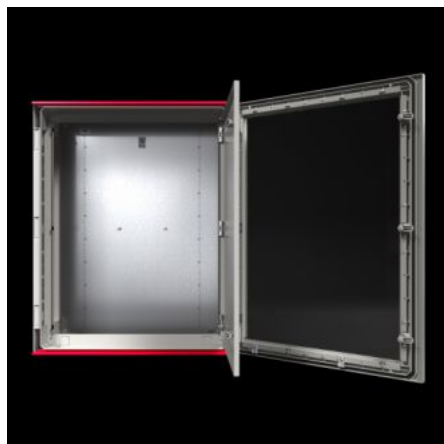

SOFTWARE & SERVICES

FRIEDHELM LOH GROUP

AX 1448.000 - Plastskåp AX med fönster

AX plastskåp med fönster är mycket lämpliga för tillämpningar i krävande miljöer. Många fastsättningsanordningar i skåpet ger möjlighet till inre utbyggnad i 25 mm raster med t.ex. chassi och skenor.

Features

Art. nr.	AX 1448.000
Utförande	med fönster
Material	Skåp och dörr: Glasfiberförstärkt, omättad polyester GFK Dörr: inskummad PU-tätning runt om Montageplåt: Stålplåt Glasfönster: Polykarbonat Brandklassad enligt UL 94-V0 Halogenfri
Ytbehandling	Skåp och dörr: Ej efterbehandlade, plast genomfärgad Montageplåt: förzinkad
Färg	Liknar RAL 7035
Leveransens omfattning	Slutet skåp med gångjärnsförsedd dörr med fönster, 3 mm dubbellås Högerhängd dörr, kan bytas till vänsterhängd Montageplåt Dubbel tätning på dörrens över- och underkant i form av integrerad regnskyddslist

Features

Observera:	Vid användning under lång tids inverkan av UV-strålning (solljus) och regn rekommenderar vi att ytan lackeras med en PUR-lack så att ytans utseende inte försämras. Pris och leveranstid vid förfrågan.
Kapslingsklass NEMA	NEMA 1 NEMA 3R NEMA 3RX NEMA 4 NEMA 4X NEMA 12
Kapslingsklass IP enligt EN 60 529	IP 56
Typklassning motsvarande UL 50E	Typ 1 Type 3R Type 3RX Type 4 Type 4X Typ 12
Kapslingsklass	II (vid 1000 V AC)
IK-kod	IK09
Dimension	Bredd: 400 mm Höjd: 400 mm Djup: 200 mm
Materialtjocklek montageplåt	2,5 mm
Mått för montageplåt (B × H)	305 mm x 325 mm
Dörröppningsvinkel	130°
Antal lås	2
With viewing window	Yes
Grundmaterial	Plast
Standarder	Uppfyller kraven för utomhusbruk enligt UL 746C (F1)
Montagekrav	För fastsättning av komponenter i skåpet behövs skruvarna för inre utbyggnad. Med universalvinkeln kan komponenter fästas i 25 mm raster, t.ex. systemchassin