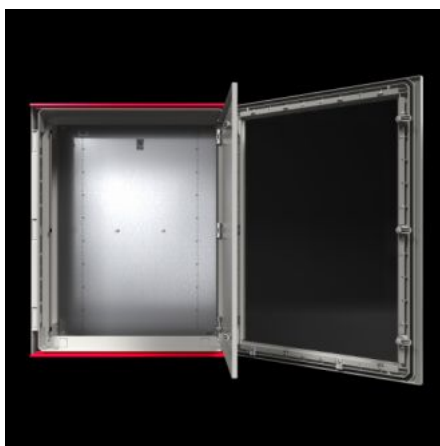

# AX 1454.000 - Plastskåp AX med fönster

AX plastskåp med fönster är mycket lämpliga för tillämpningar i krävande miljöer. Många fastsättningsanordningar i skåpet ger möjlighet till inre utbyggnad i 25 mm raster med t.ex. chassi och skenor.

## Features

Art. nr.	AX 1454.000
Utförande	med fönster
Material	Skåp och dörr: Glasfiberförstärkt, omättad polyester GFK Dörr: inskummad PU-tätning runt om Montageplåt: Stålplåt Glasfönster: Polykarbonat Brandklassad enligt UL 94-V0 Halogenfri
Ytbehandling	Skåp och dörr: Ej efterbehandlade, plast genomfärgad Montageplåt: förzinkad
Färg	Liknar RAL 7035
Leveransens omfattning	Slutet skåp med gångjärnsförsedd dörr med fönster, 3 mm dubbellås Högerhängd dörr, kan bytas till vänsterhängd Montageplåt Dubbel tätning på dörrens över- och underkant i form av integrerad regnskyddslist

# Features

Observera:	Vid användning under lång tids inverkan av UV-strålning (solljus) och regn rekommenderar vi att ytan lackeras med en PUR-lack så att ytans utseende inte försämras. Pris och leveranstid vid förfrågan.
Kapslingsklass NEMA	NEMA 1 NEMA 3R NEMA 3RX NEMA 4 NEMA 4X NEMA 12
Kapslingsklass IP enligt EN 60 529	IP 56
Typklassning motsvarande UL 50E	Typ 1 Type 3R Type 3RX Type 4 Type 4X Typ 12
Kapslingsklass	II (vid 1000 V AC)
IK-kod	IK09
Dimension	Bredd: 500 mm Höjd: 500 mm Djup: 300 mm
Materialtjocklek montageplåt	3 mm
Mått för montageplåt (B × H)	405 mm x 425 mm
Dörröppningsvinkel	130°
Antal lås	2
With viewing window	Yes
Grundmaterial	Plast
Standarder	Uppfyller kraven för utomhusbruk enligt UL 746C (F1)
Montagekrav	För fastsättning av komponenter i skåpet behövs skruvarna för inre utbyggnad. Med universalvinkeln kan komponenter fästas i 25 mm raster, t.ex. systemchassin