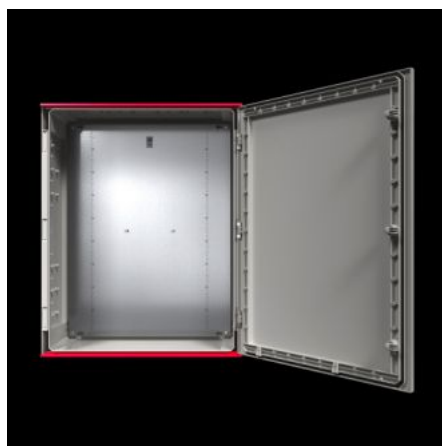

SOFTWARE & SERVICES

FRIEDHELM LOH GROUP

AX 1466.000 - Plastskåp AX utan fönster

AX plastskåp är mycket lämpliga för tillämpningar i krävande miljöer. Många fastsättningsanordningar i skåpet ger möjlighet till inre utbyggnad i 25 mm raster med t.ex. chassi och skenor.

Features

Art. nr.	AX 1466.000
Utförande	utan fönster
Material	Skåp och dörr: Glasfiberförstärkt, omättad polyester GFK Dörr: inskummad PU-tätning runt om Montageplåt: Stålplåt Brandklassad enligt UL 94-V0 Halogenfri
Ytbehandling	Skåp och dörr: Ej efterbehandlade, plast genomfärgad Montageplåt: förzinkad
Färg	Liknar RAL 7035
Leveransens omfattning	Slutet skåp med gångjärnsförsedd dörr, 3 mm dubbellås Högerhängd dörr, kan bytas till vänsterhängd Montageplåt Dubbel tätning på dörrens över- och underkant i form av integrerad regnskyddslist
Observera:	Vid användning under lång tids inverkan av UV-strålning (solljus) och regn rekommenderar vi att ytan lackeras med en PUR-lack så att ytans utseende inte försämras. Pris och leveranstid vid förfrågan.

Features

Kapslingsklass NEMA	NEMA 1 NEMA 3R NEMA 3RX NEMA 4 NEMA 4X NEMA 12
Kapslingsklass IP enligt EN 60 529	IP 66
Typklassning motsvarande UL 50E	Typ 1 Type 3R Type 3RX Type 4 Type 4X Typ 12
Kapslingsklass	II (vid 1000 V AC)
IK-kod	IK09
Dimension	Bredd: 600 mm Höjd: 600 mm Djup: 200 mm
Materialtjocklek montageplåt	3 mm
Mått för montageplåt (B × H)	505 mm x 525 mm
Dörröppningsvinkel	130°
Antal lås	2
Grundmaterial	Plast
Standarder	Uppfyller kraven för utomhusbruk enligt UL 746C (F1)
Montagekrav	För fastsättning av komponenter i skåpet behövs skruvarna för inre utbyggnad. Med universalvinkeln kan komponenter fästas i 25 mm raster, t.ex. systemchassin
Förpackningsenhet	1 st.
Nettovikt	17 kg
Bruttovikt	17,5 kg
Tullvarukod	94037000