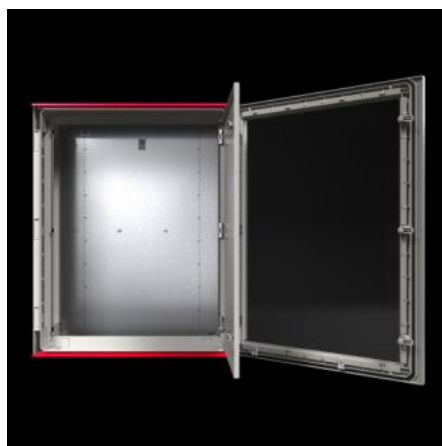

SOFTWARE & SERVICES

FRIEDHELM LOH GROUP

AX 1467.000 - Plastskåp AX med fönster

AX plastskåp med fönster är mycket lämpliga för tillämpningar i krävande miljöer. Många fastsättningsanordningar i skåpet ger möjlighet till inre utbyggnad i 25 mm raster med t.ex. chassi och skenor.

Features

Art. nr.	AX 1467.000
Utförande	med fönster
Material	Skåp och dörr: Glasfiberförstärkt, omättad polyester GFK Dörr: inskummad PU-tätning runt om Montageplåt: Stålplåt Glasfönster: Polykarbonat Brandklassad enligt UL 94-V0 Halogenfri
Ytbehandling	Skåp och dörr: Ej efterbehandlade, plast genomfärgad Montageplåt: förzinkad
Färg	Liknar RAL 7035
Leveransens omfattning	Slutet skåp med gångjärnsförsedd dörr med fönster, 3 mm dubbellås Högerhängd dörr, kan bytas till vänsterhängd Montageplåt Dubbel tätning på dörrens över- och underkant i form av integrerad regnskyddslist

Features

Observera:	Vid användning under lång tids inverkan av UV-strålning (solljus) och regn rekommenderar vi att ytan lackeras med en PUR-lack så att ytans utseende inte försämras. Pris och leveranstid vid förfrågan.
Kapslingsklass NEMA	NEMA 1 NEMA 3R NEMA 3RX NEMA 4 NEMA 4X NEMA 12
Kapslingsklass IP enligt EN 60 529	IP 56
Typklassning motsvarande UL 50E	Typ 1 Type 3R Type 3RX Type 4 Type 4X Typ 12
Kapslingsklass	II (vid 1000 V AC)
IK-kod	IK09
Dimension	Bredd: 600 mm Höjd: 600 mm Djup: 200 mm
Materialtjocklek montageplåt	3 mm
Mått för montageplåt (B × H)	505 mm x 525 mm
Dörröppningsvinkel	130°
Antal lås	2
With viewing window	Yes
Grundmaterial	Plast
Standarder	Uppfyller kraven för utomhusbruk enligt UL 746C (F1)
Montagekrav	För fastsättning av komponenter i skåpet behövs skruvarna för inre utbyggnad. Med universalvinkeln kan komponenter fästas i 25 mm raster, t.ex. systemchassin